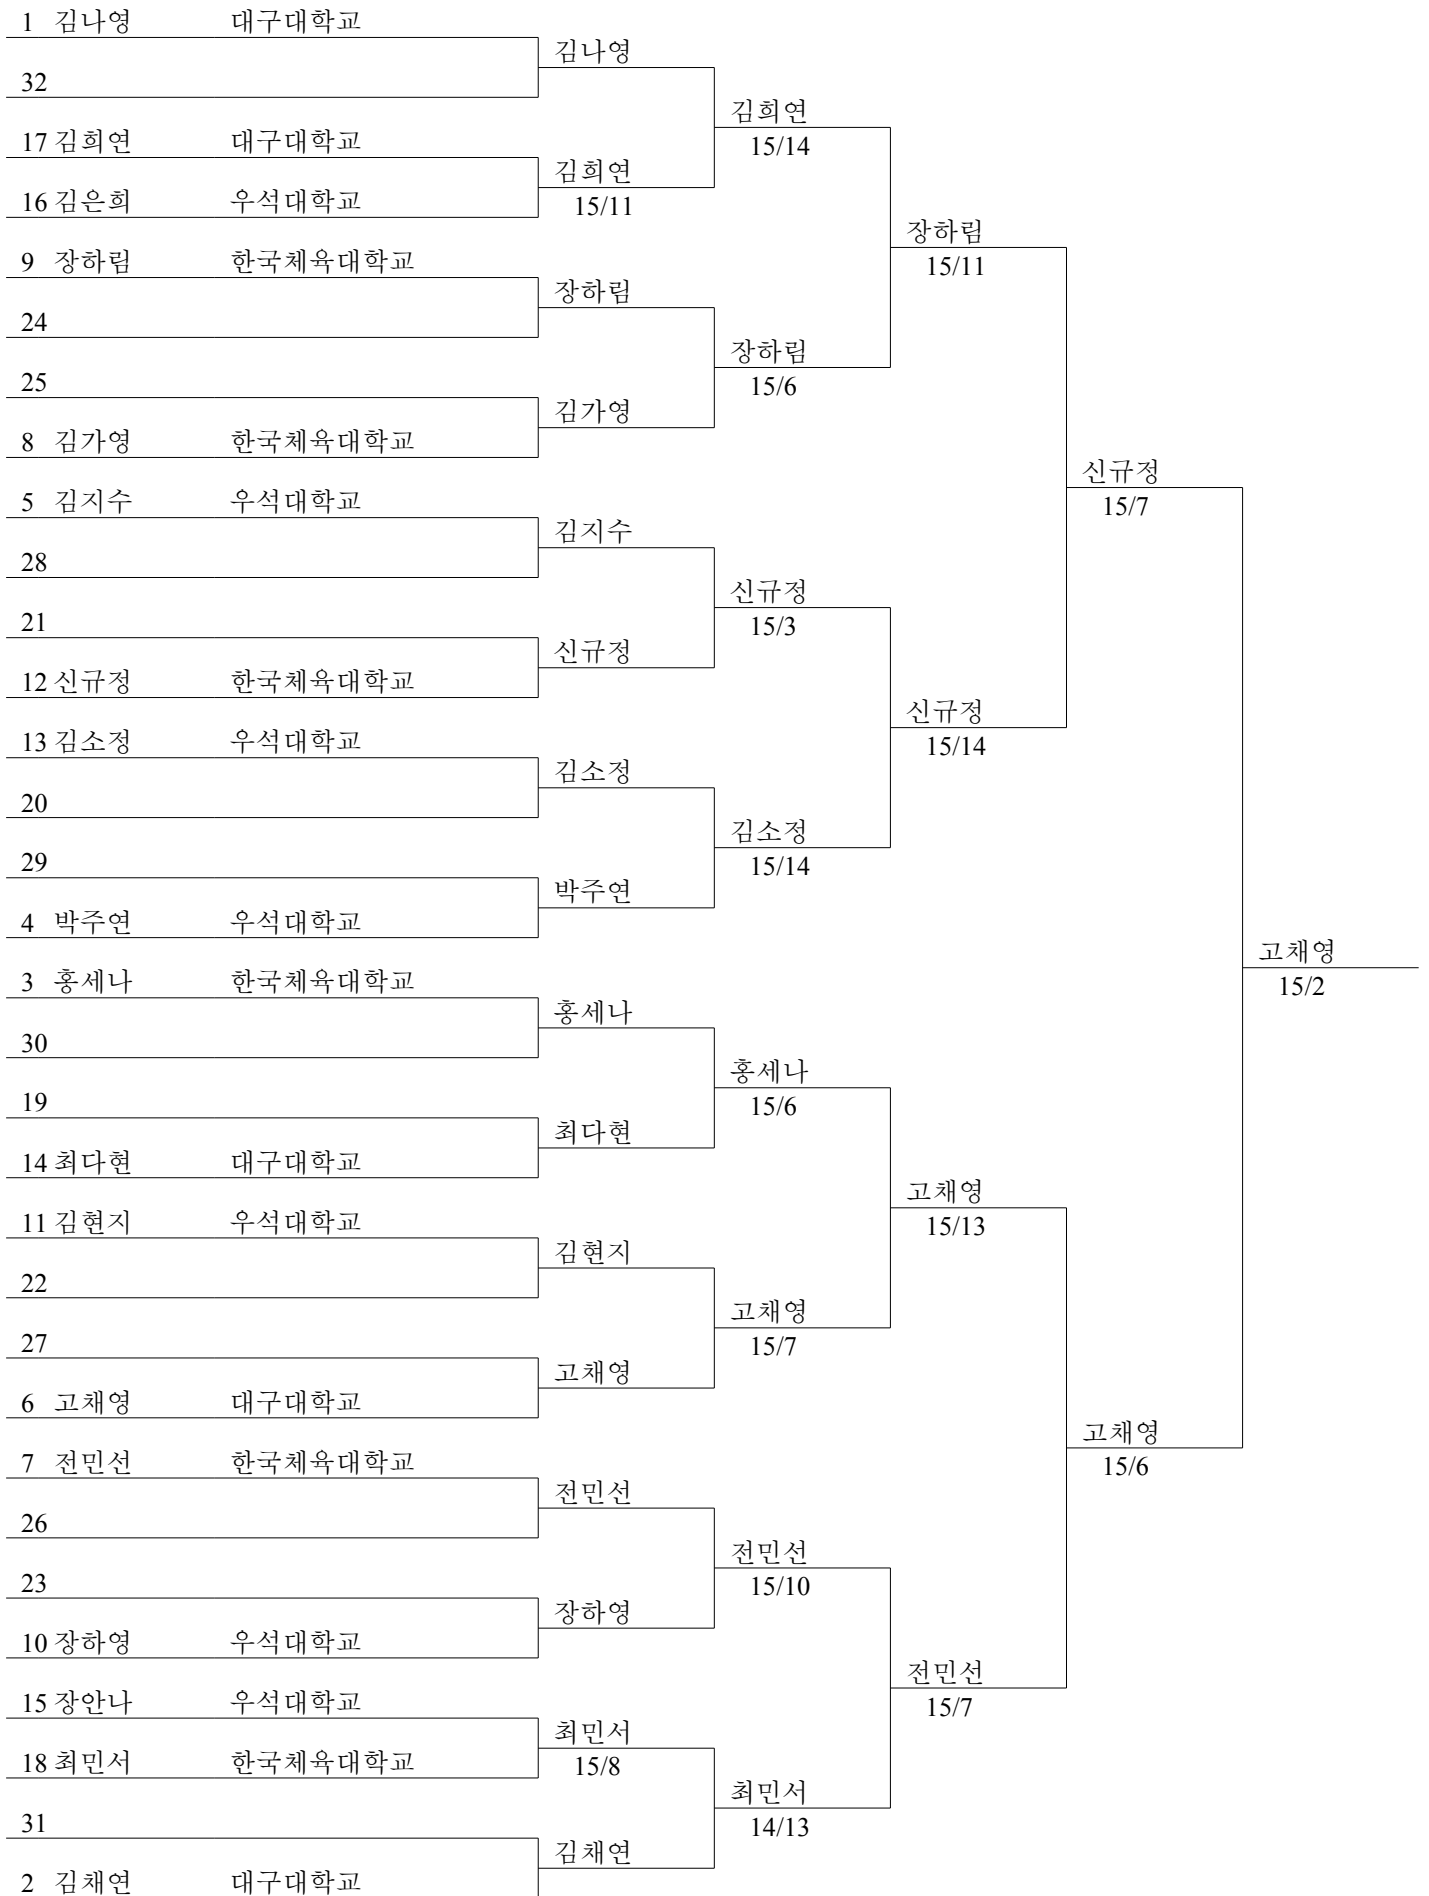

제 47회 회장배 전국남.녀종별펜싱선수권대회 남대\_사브르(개)  
남대\_사브르(개)  
2018.3.7~3.14  
전남/해남우슬체육관

최종 순위 (순위 순으로)

순위	성명	클럽	국가
1	오상욱	대전대학교	
2	강길원	동의대학교	
3	박강원	대전대학교	
3	이수환	대전대학교	
5	김동주	대전대학교	
6	김세훈	동의대학교	
7	정성현	호남대학교	
8	송은균	호남대학교	
9	김민상	호남대학교	
10	황승민	한국체육대학교	
11	김현규	한국체육대학교	
12	남산	한국체육대학교	
13	박천구	호남대학교	
14	도경동	동의대학교	
15	박도영	한국체육대학교	
16	강연승	대전대학교	
17	김성호	대전대학교	
18	조인혁	한국체육대학교	
19	추민석	호원대학교	
20	이창성	호원대학교	
21	배경록	동의대학교	
22	황인준	한국체육대학교	
23	정민준	한국체육대학교	
24	송승현	동의대학교	
<hr/>			
25	곽재민	호남대학교	
26	정한길	호원대학교	
27	성현모	한국체육대학교	
28	정현호	호원대학교	
29	박재훈	동의대학교	
30	옥대원	호남대학교	

제47회 회장배 전국남녀종별펜싱선수권대회 남대\_플러레(단)  
남대\_플러레(단)  
2018.3.7~3.14  
전남/해남우슬체육관

최종 순위 (순위 순으로)

순위	이름	클럽	국가
1	부산외국어대학교		
2	한국체육대학교		
3	대구대학교		
3	호원대학교		
5	청주대학교		

제47회 회장배 전국남녀종별펜싱선수권대회 남대\_플러레(단)  
남대\_플러레(단)  
2018.3.7~3.14  
전남/해남우슬체육관

2018.3.7~3.14

전남/해남우슬체육관

최종 순위 (순위 순으로)

순위	성명	클럽	국가
1	고채영	대구대학교	
2	신규정	한국체육대학교	
3	장하림	한국체육대학교	
3	전민선	한국체육대학교	
5	홍세나	한국체육대학교	
6	김소정	우석대학교	
7	김희연	대구대학교	
8	최민서	한국체육대학교	
9	김나영	대구대학교	
10	김채연	대구대학교	
11	박주연	우석대학교	
12	김지수	우석대학교	
13	김가영	한국체육대학교	
14	장하영	우석대학교	
15	김현지	우석대학교	
16	최다현	대구대학교	
17	장안나	우석대학교	
18	김은희	우석대학교	
<hr/>			
19	모잔디	한국체육대학교	
20	전우진	우석대학교	
21	한이현	우석대학교	
22	김하정	우석대학교	

제 47회 회장배 전국남.녀종별펜싱선수권대회 여대\_플러레(개)

32 엘리미나시옹디렉트

제47회 회장배 전국남녀종별펜싱선수권대회 여대\_플러레(단)  
여대\_플러레(단)  
2018.3.7~3.14  
전남/해남우슬체육관

최종 순위 (순위 순으로)

순위	이름	클럽	국가
1	우석대학교		
2	한국체육대학교		
3	대구대학교		

여대\_플러레(단)  
2018.3.7 ~ 3.14  
전남/해남우슬체육관