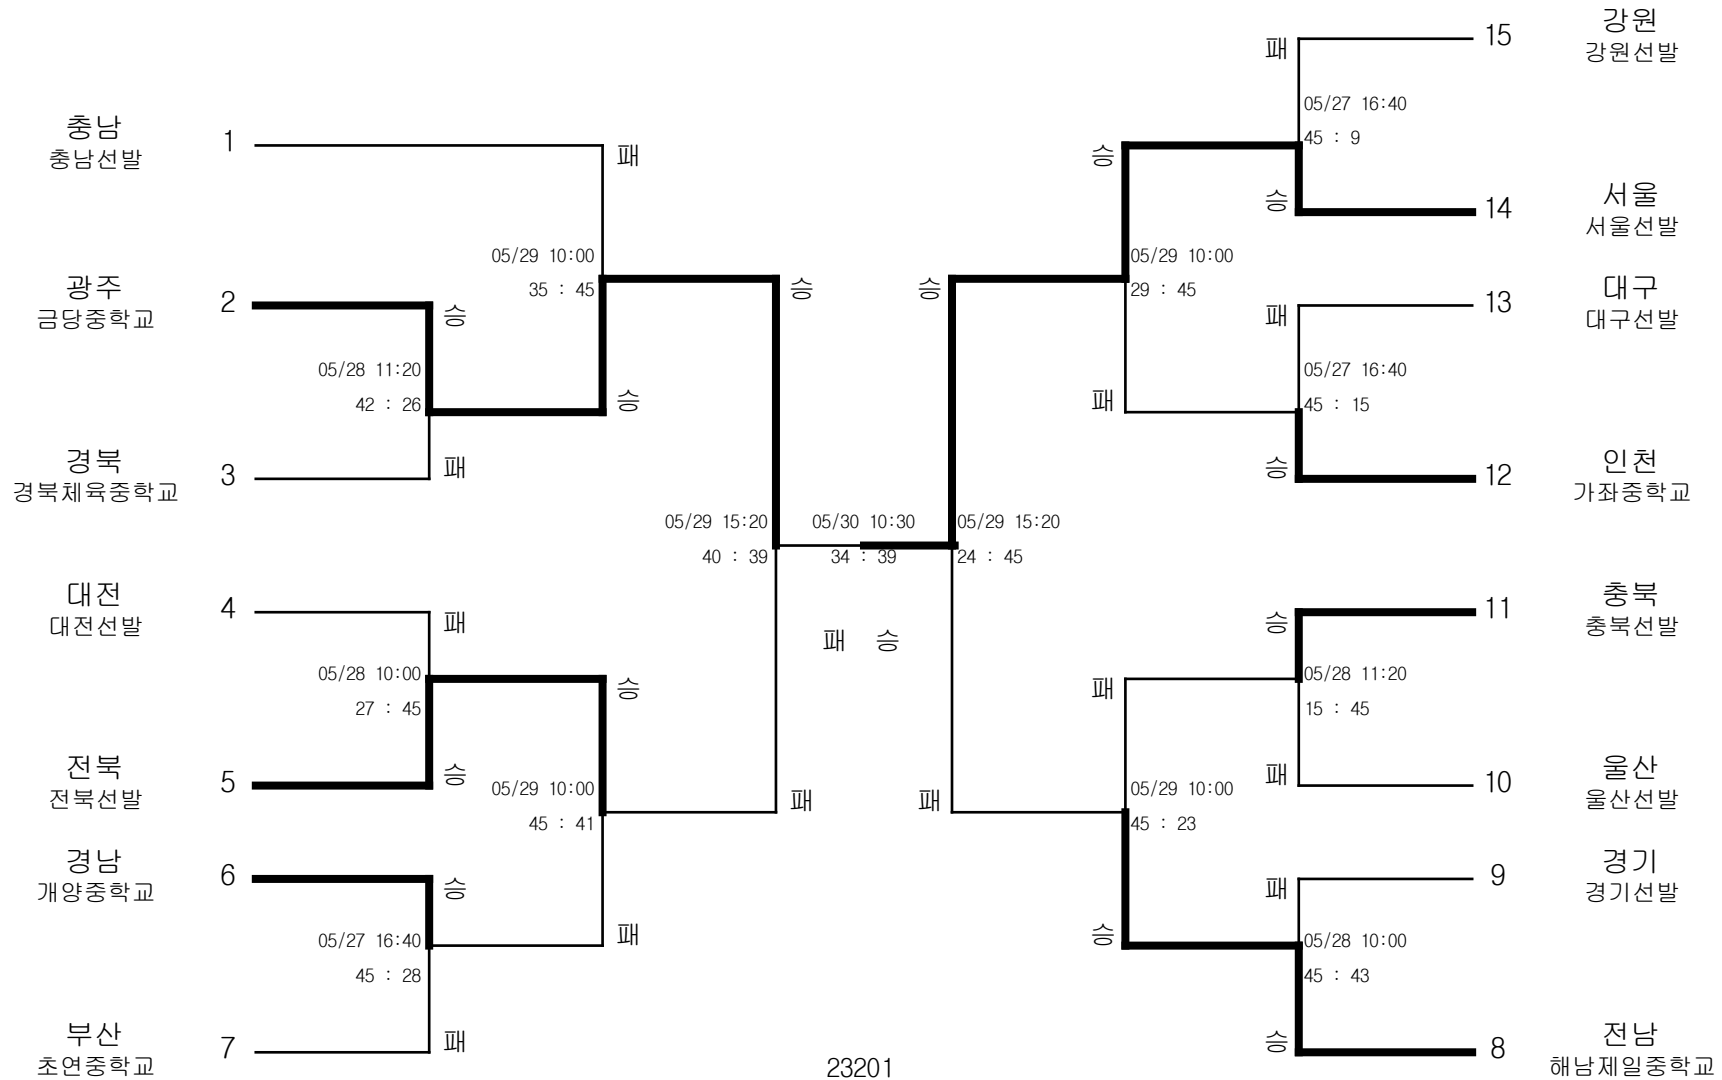

펜싱-남자중학부-플러레

경기장 : 계룡 시민체육관

펜싱-남자중학부-에베

경기장 : 계룡 시민체육관

펜싱-남자중학부-사브르

경기장 : 계룡 시민체육관

펜싱-여자중학부-플러레

경기장 : 계룡 시민체육관

펜싱-여자중학부-에베

경기장 : 계룡 시민체육관

펜싱-여자중학부-사브르

경기장 : 계룡 시민체육관