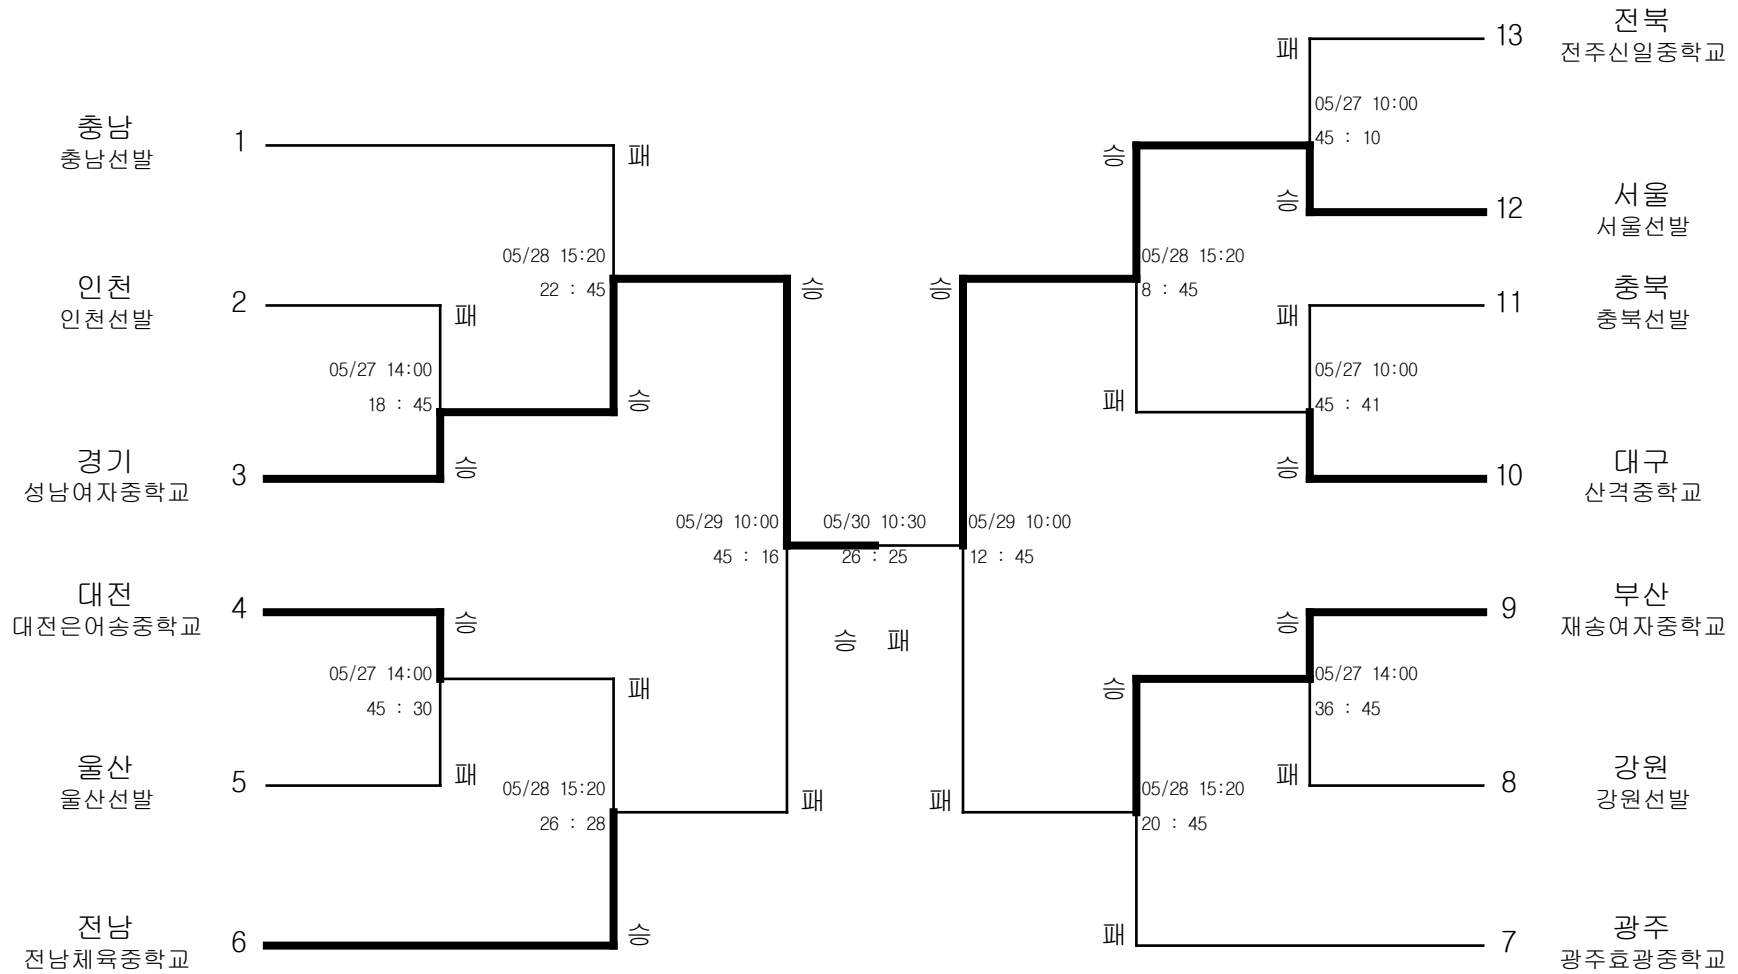

펜싱-남자중학부-플러레

경기장 : 계룡 시민체육관

펜싱-남자중학부-에베

경기장 : 계룡 시민체육관

펜싱-남자중학부-사브르

경기장 : 계룡 시민체육관

펜싱-여자중학부-플러레

경기장 : 계룡 시민체육관

펜싱-여자중학부-에베

경기장 : 계룡 시민체육관

펜싱-여자중학부-사브르

경기장 : 계룡 시민체육관