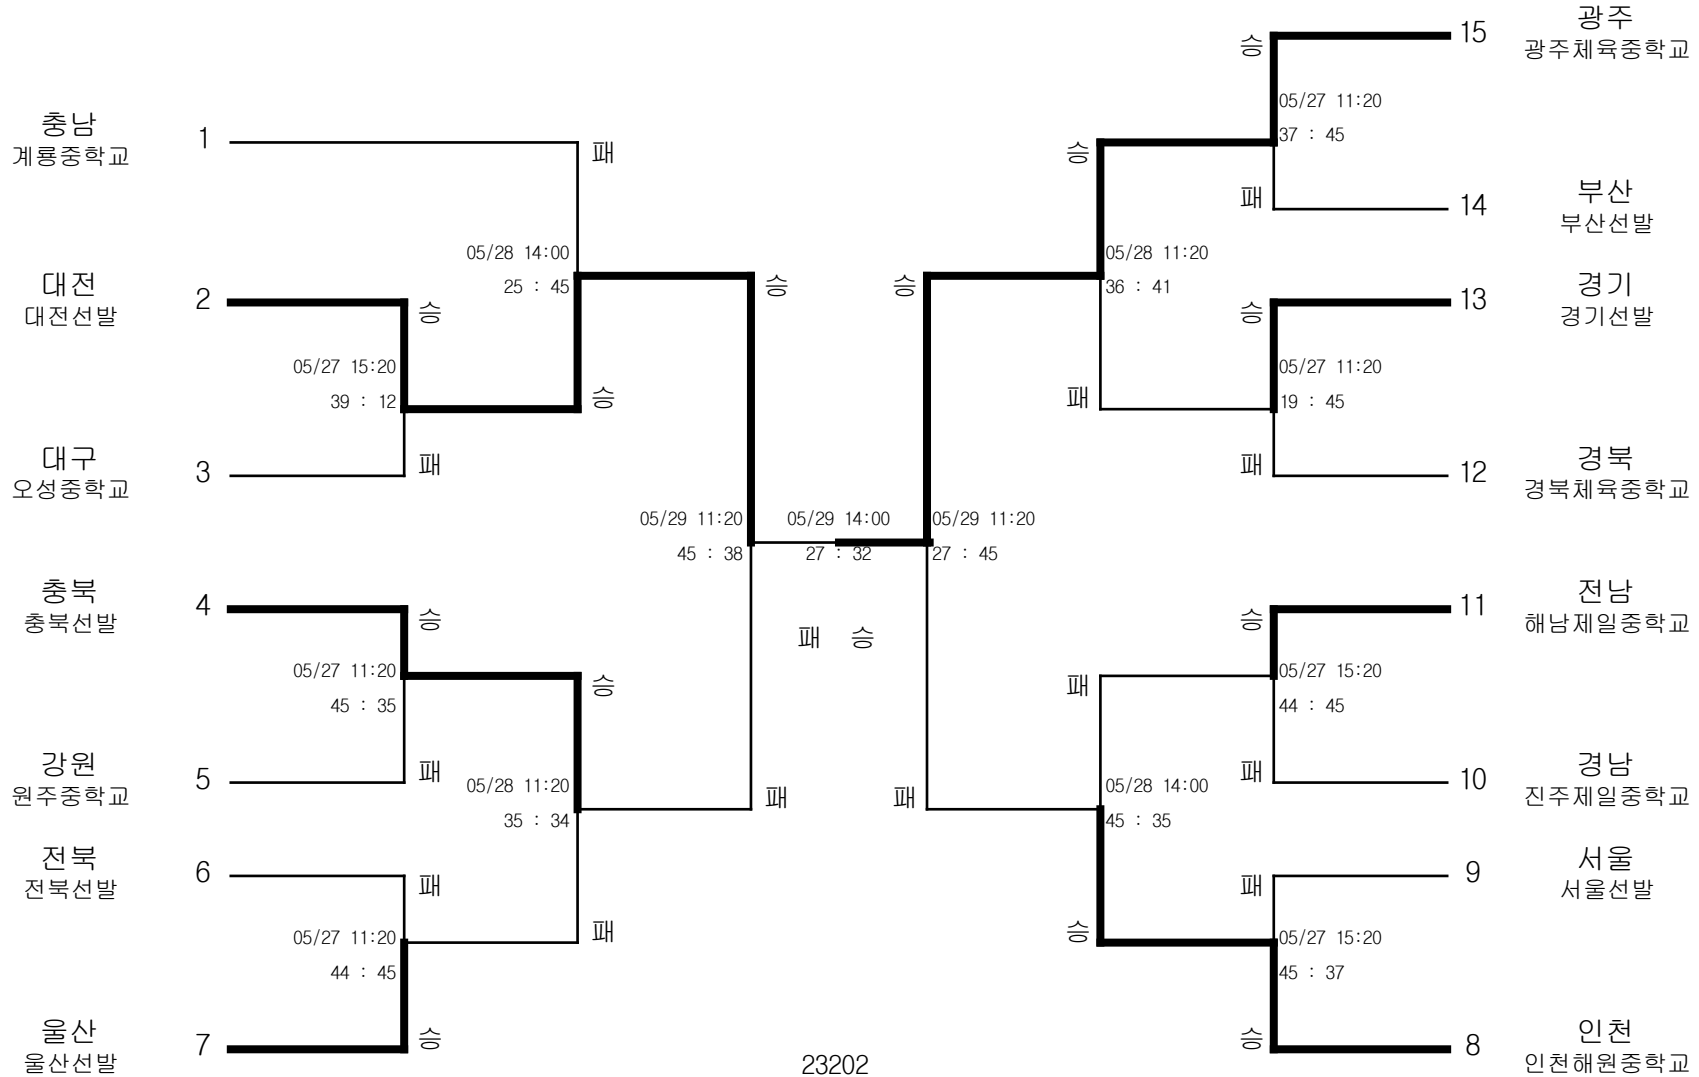

펜싱-남자중학부-플러레

경기장 : 계룡 시민체육관

펜싱-남자중학부-에베

경기장 : 계룡 시민체육관

펜싱-남자중학부-사브르

경기장 : 계룡 시민체육관

펜싱-여자중학부-플러레

경기장 : 계룡 시민체육관

펜싱-여자중학부-에베

경기장 : 계룡 시민체육관

펜싱-여자중학부-사브르

경기장 : 계룡 시민체육관