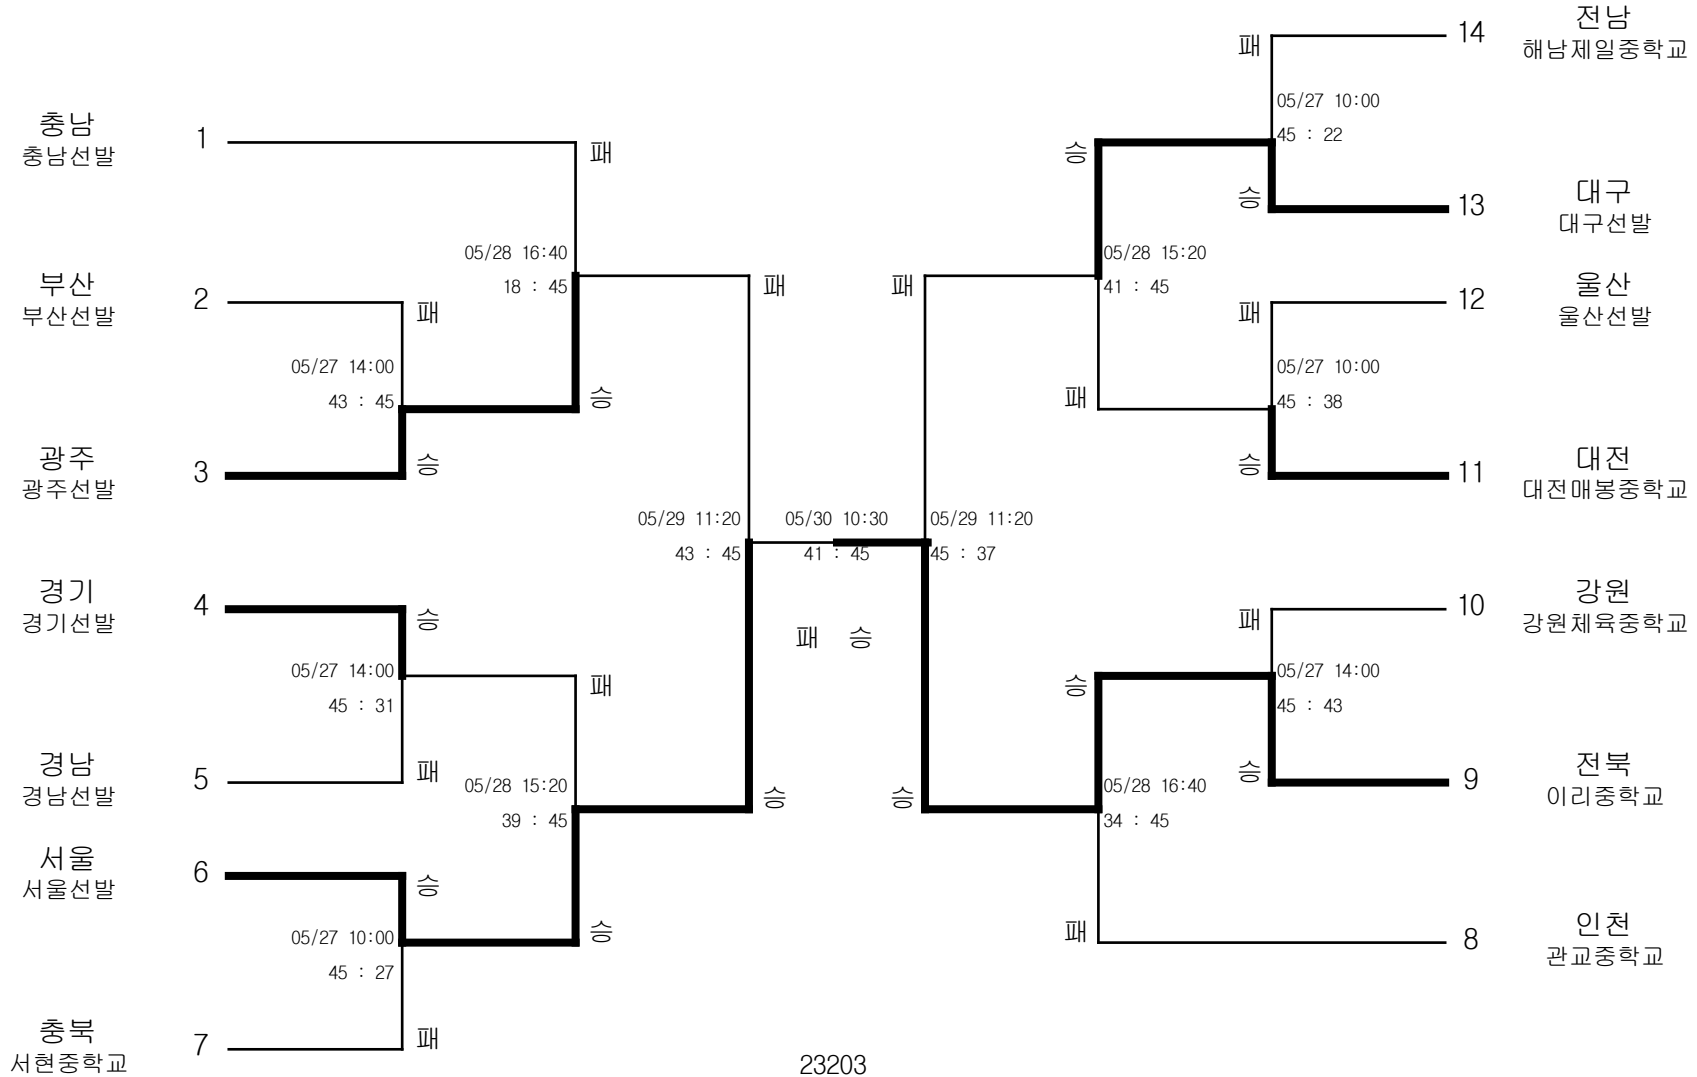

펜싱-남자중학부-플러레

경기장 : 계룡 시민체육관

펜싱-남자중학부-에베

경기장 : 계룡 시민체육관

펜싱-남자중학부-사브르

경기장 : 계룡 시민체육관

펜싱-여자중학부-플러레

경기장 : 계룡 시민체육관

펜싱-여자중학부-에베

경기장 : 계룡 시민체육관

펜싱-여자중학부-사브르

경기장 : 계룡 시민체육관