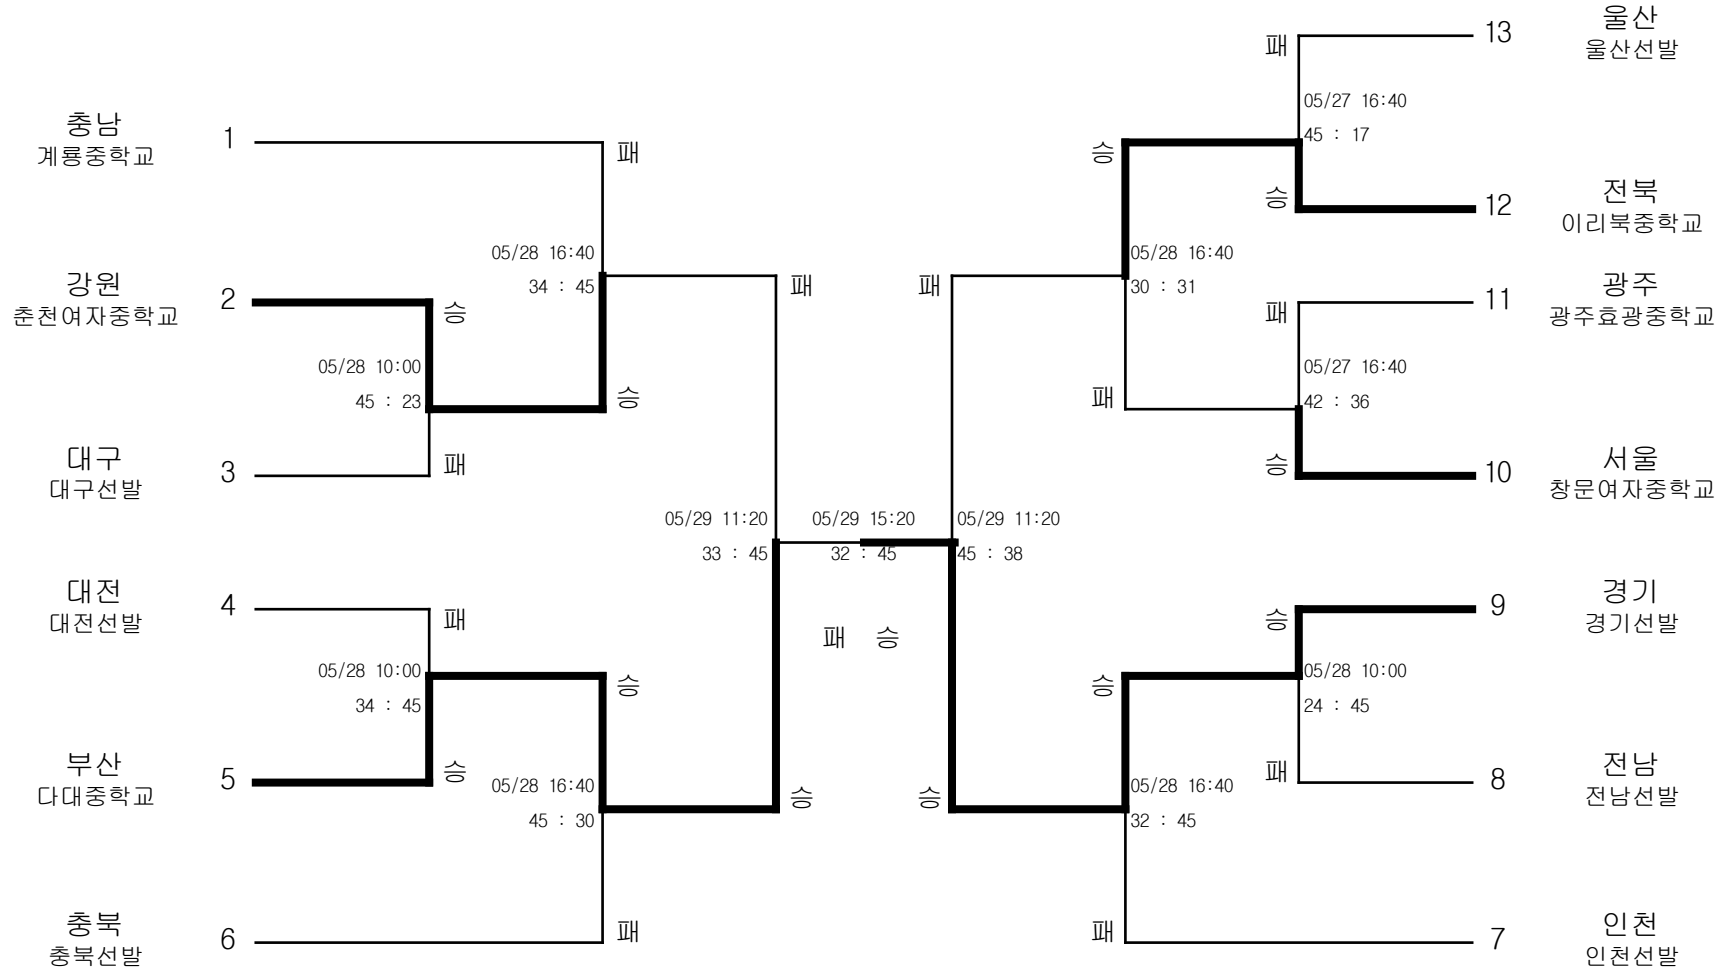

펜싱-남자중학부-플러레

경기장 : 계룡 시민체육관

펜싱-남자중학부-에베

경기장 : 계룡 시민체육관

펜싱-남자중학부-사브르

경기장 : 계룡 시민체육관

펜싱-여자중학부-플러레

경기장 : 계룡 시민체육관

펜싱-여자중학부-에베

경기장 : 계룡 시민체육관

펜싱-여자중학부-사브르

경기장 : 계룡 시민체육관