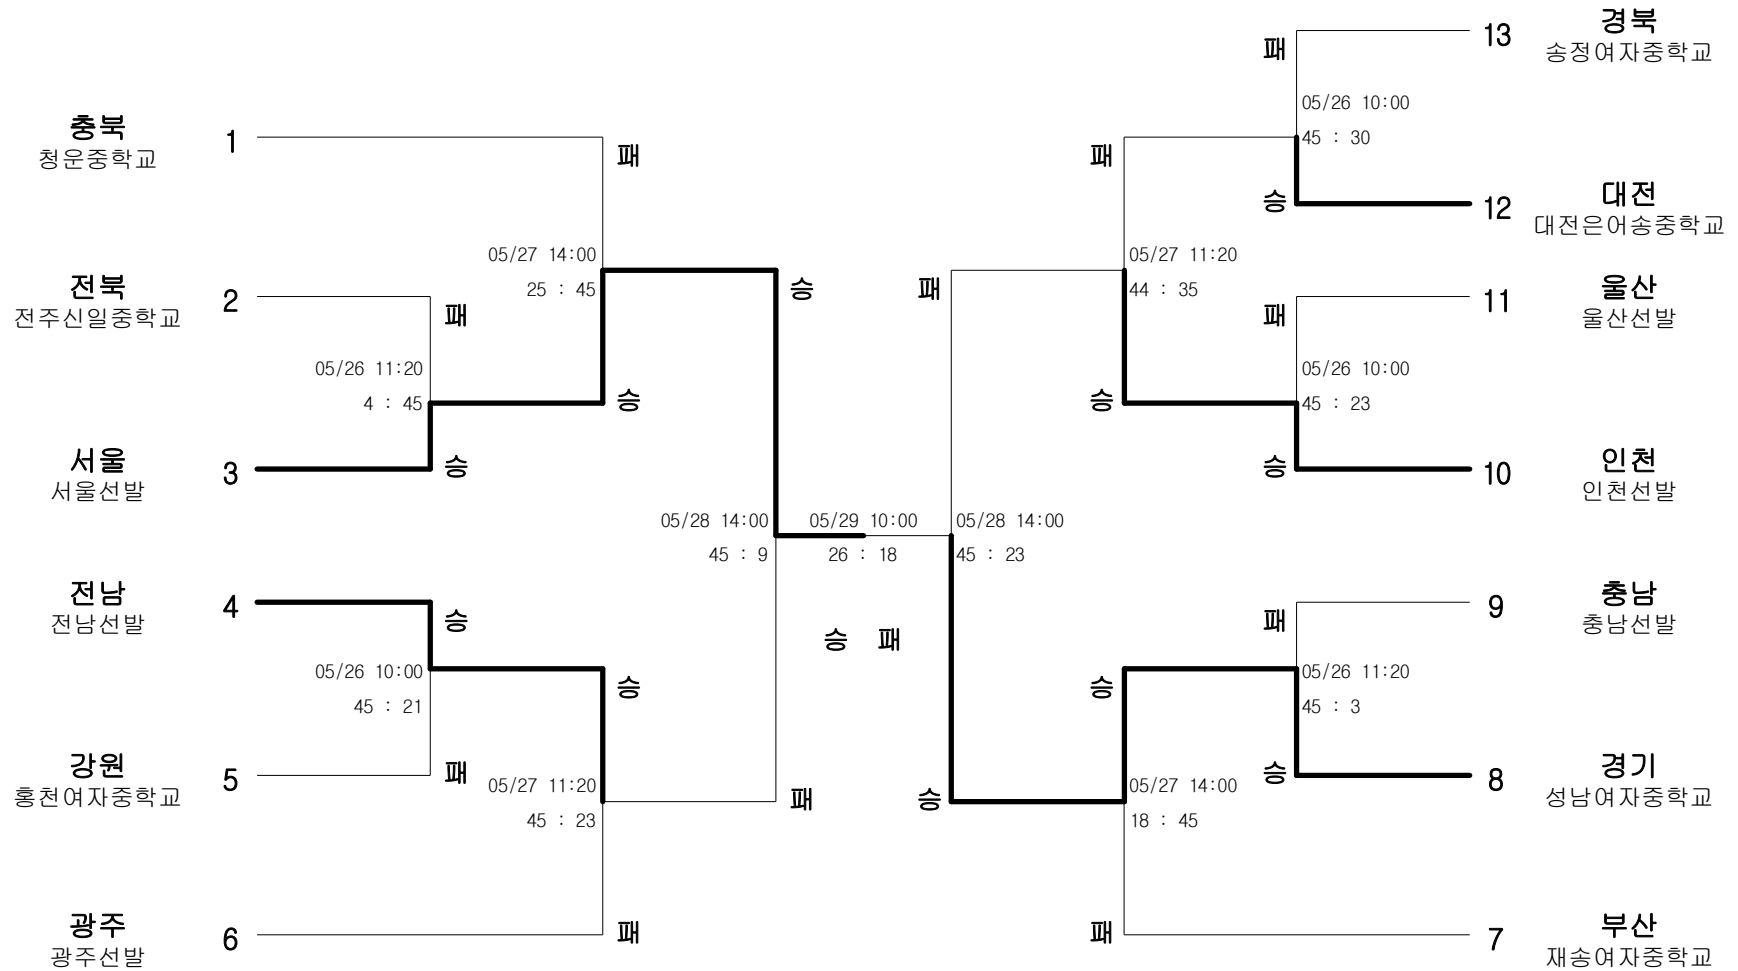

펜싱-여자중학부-플러레

경기장 : 충북체고 체육관