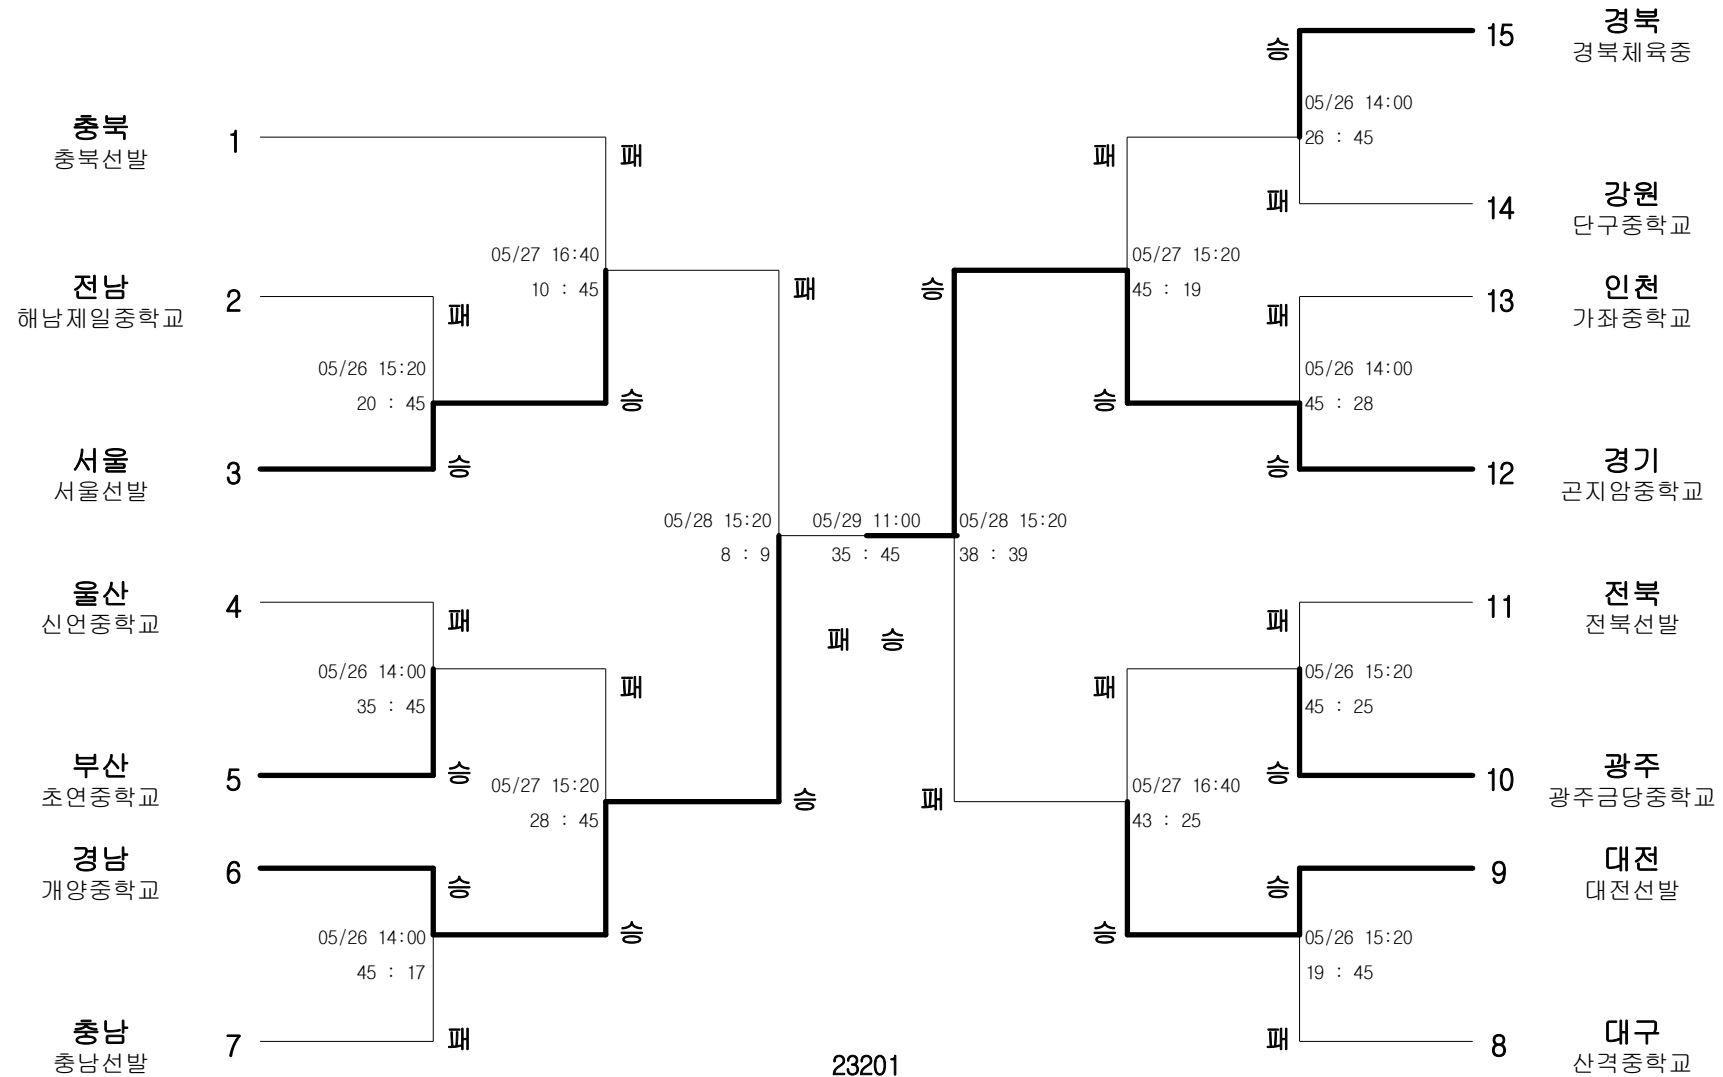

# 펜싱-남자중학부-플러레

경기장 : 충북체고 체육관

# 펜싱-남자중학부-에베

경기장 : 충북체고 체육관

# 펜싱-여자중학부-플러레

경기장 : 충북체고 체육관

# 펜싱-여자중학부-사브르

경기장 : 충북체고 체육관