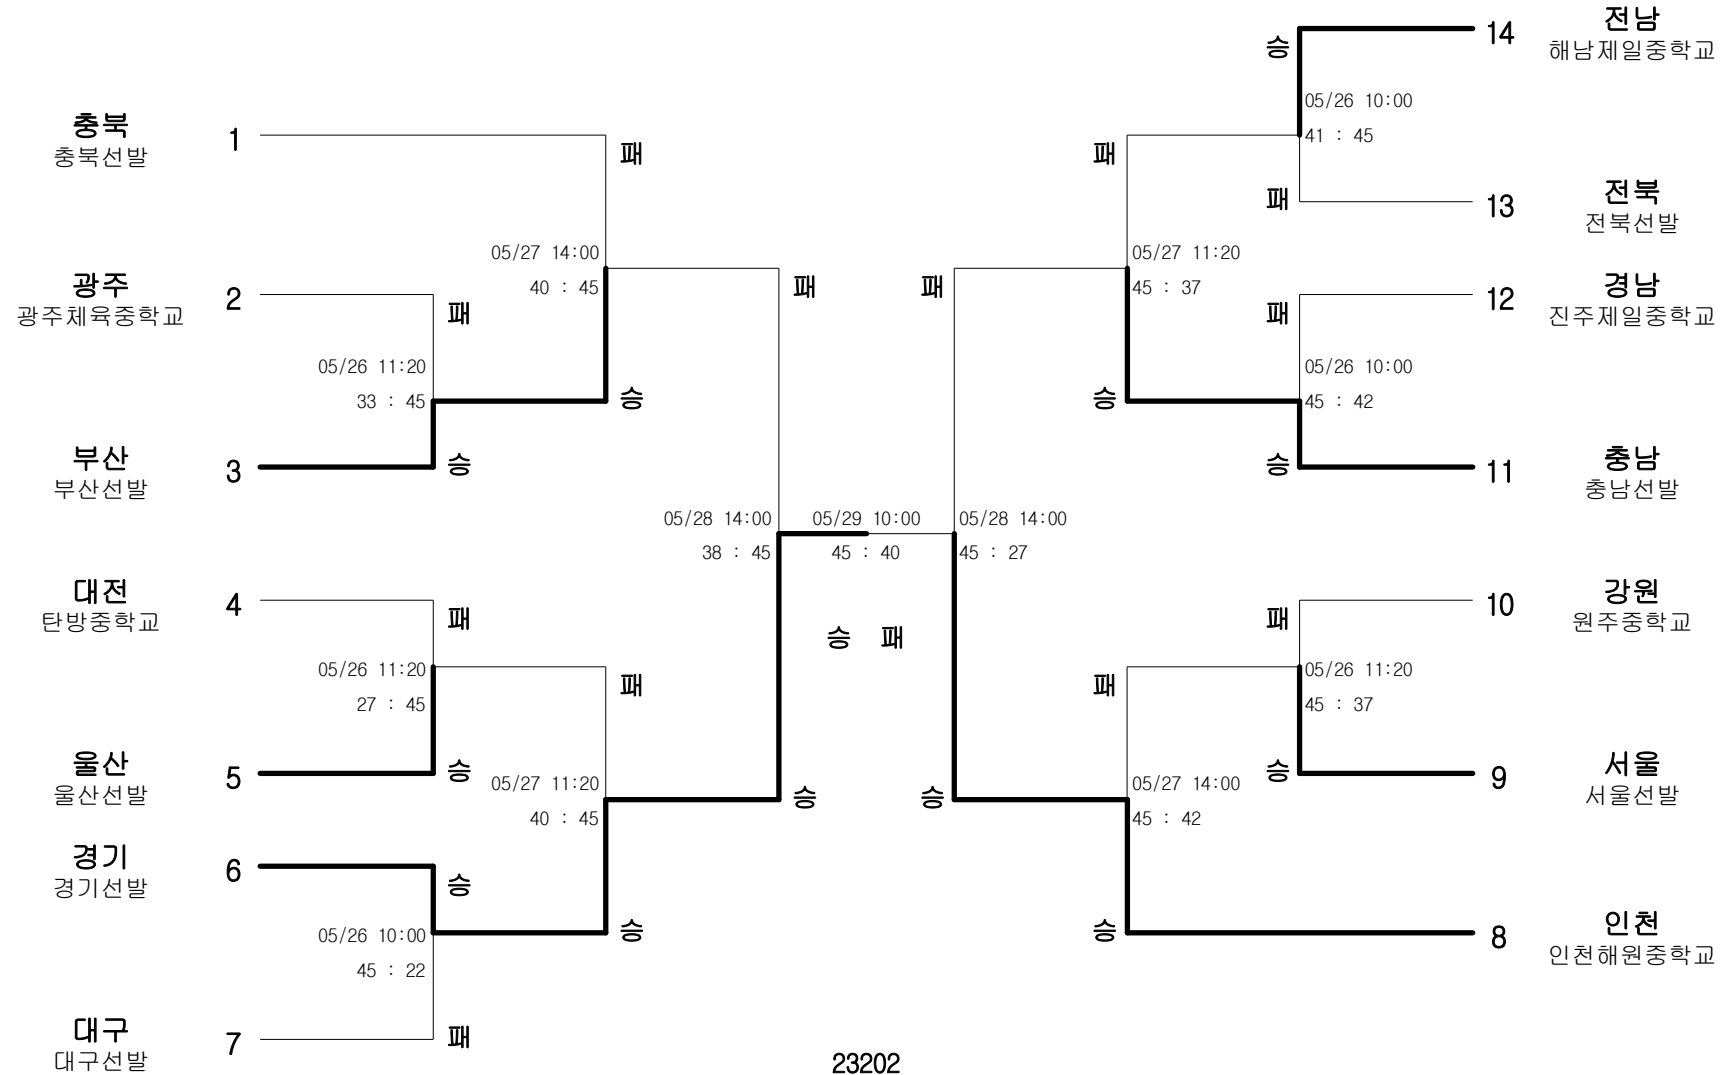

# 펜싱-남자중학부-플러레

경기장 : 충북체고 체육관

# 펜싱-남자중학부-에베

경기장 : 충북체고 체육관

# 펜싱-여자중학부-플러레

경기장 : 충북체고 체육관

# 펜싱-여자중학부-사브르

경기장 : 충북체고 체육관