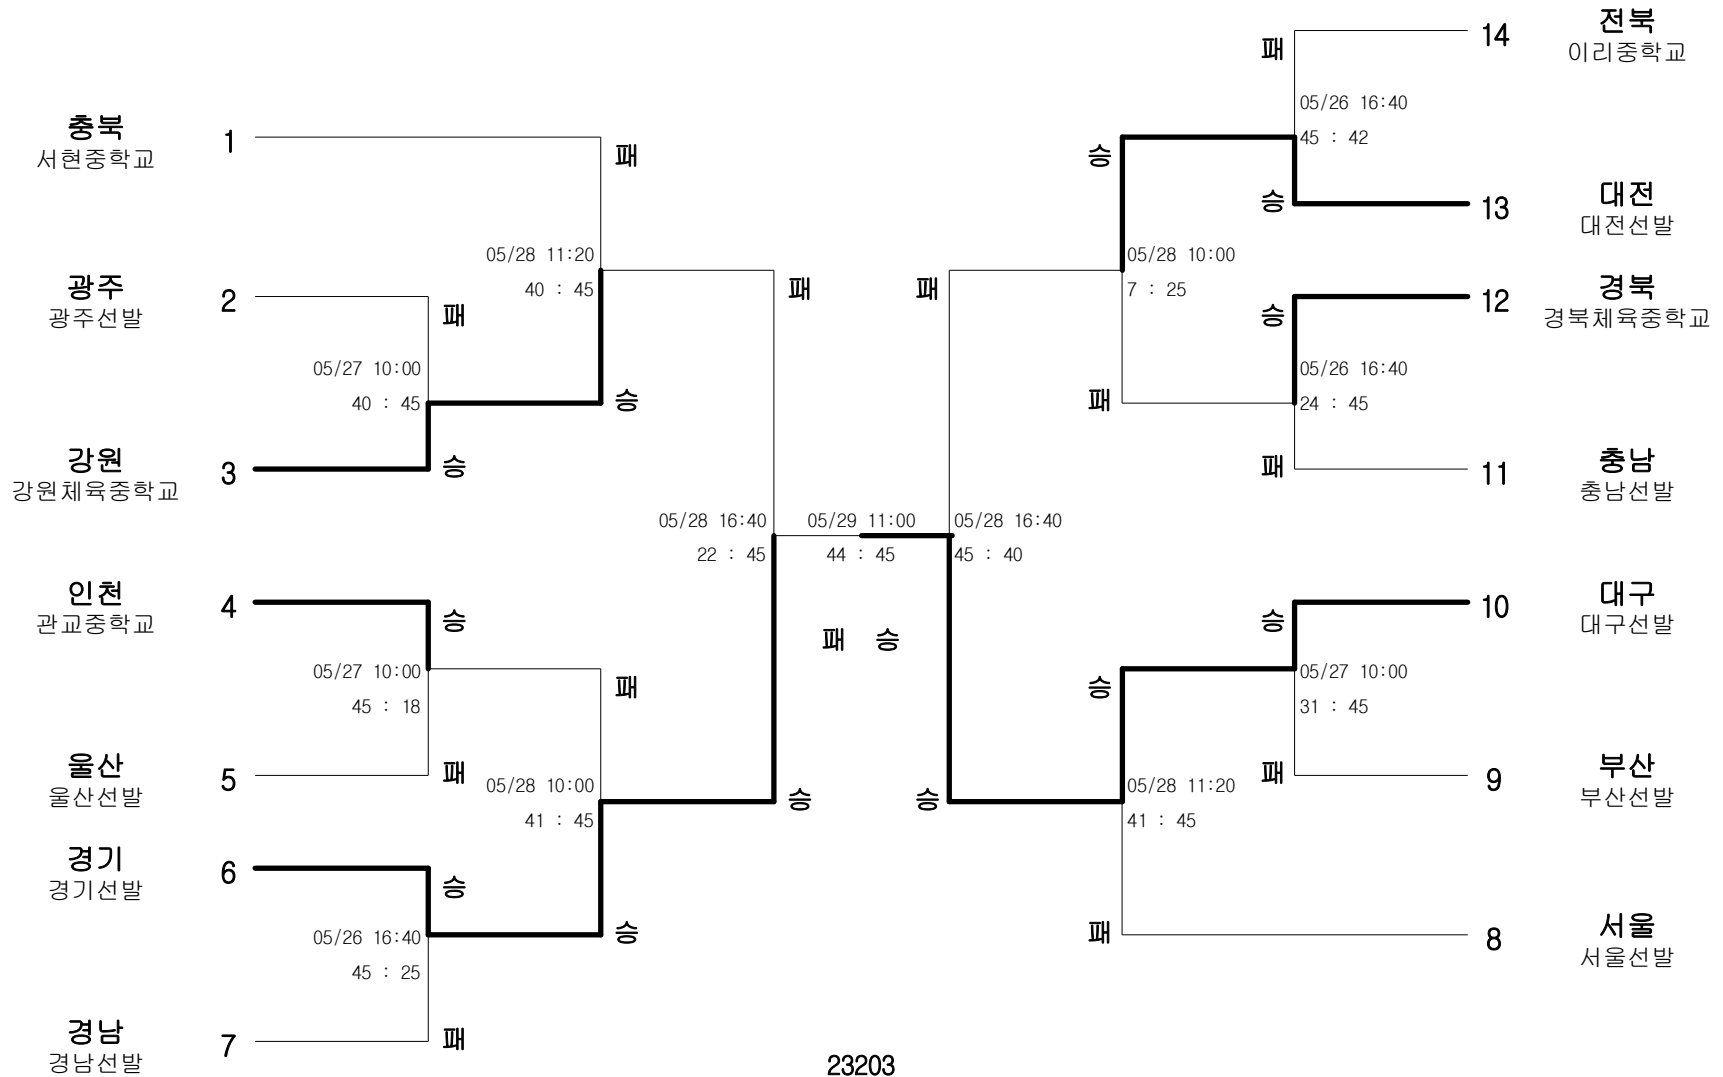

# 펜싱-남자중학부-플러레

경기장 : 충북체고 체육관

# 펜싱-남자중학부-에베

경기장 : 충북체고 체육관

# 펜싱-남자중학부-사브르

경기장 : 충북체고 체육관

# 펜싱-여자중학부-사브르

경기장 : 충북체고 체육관