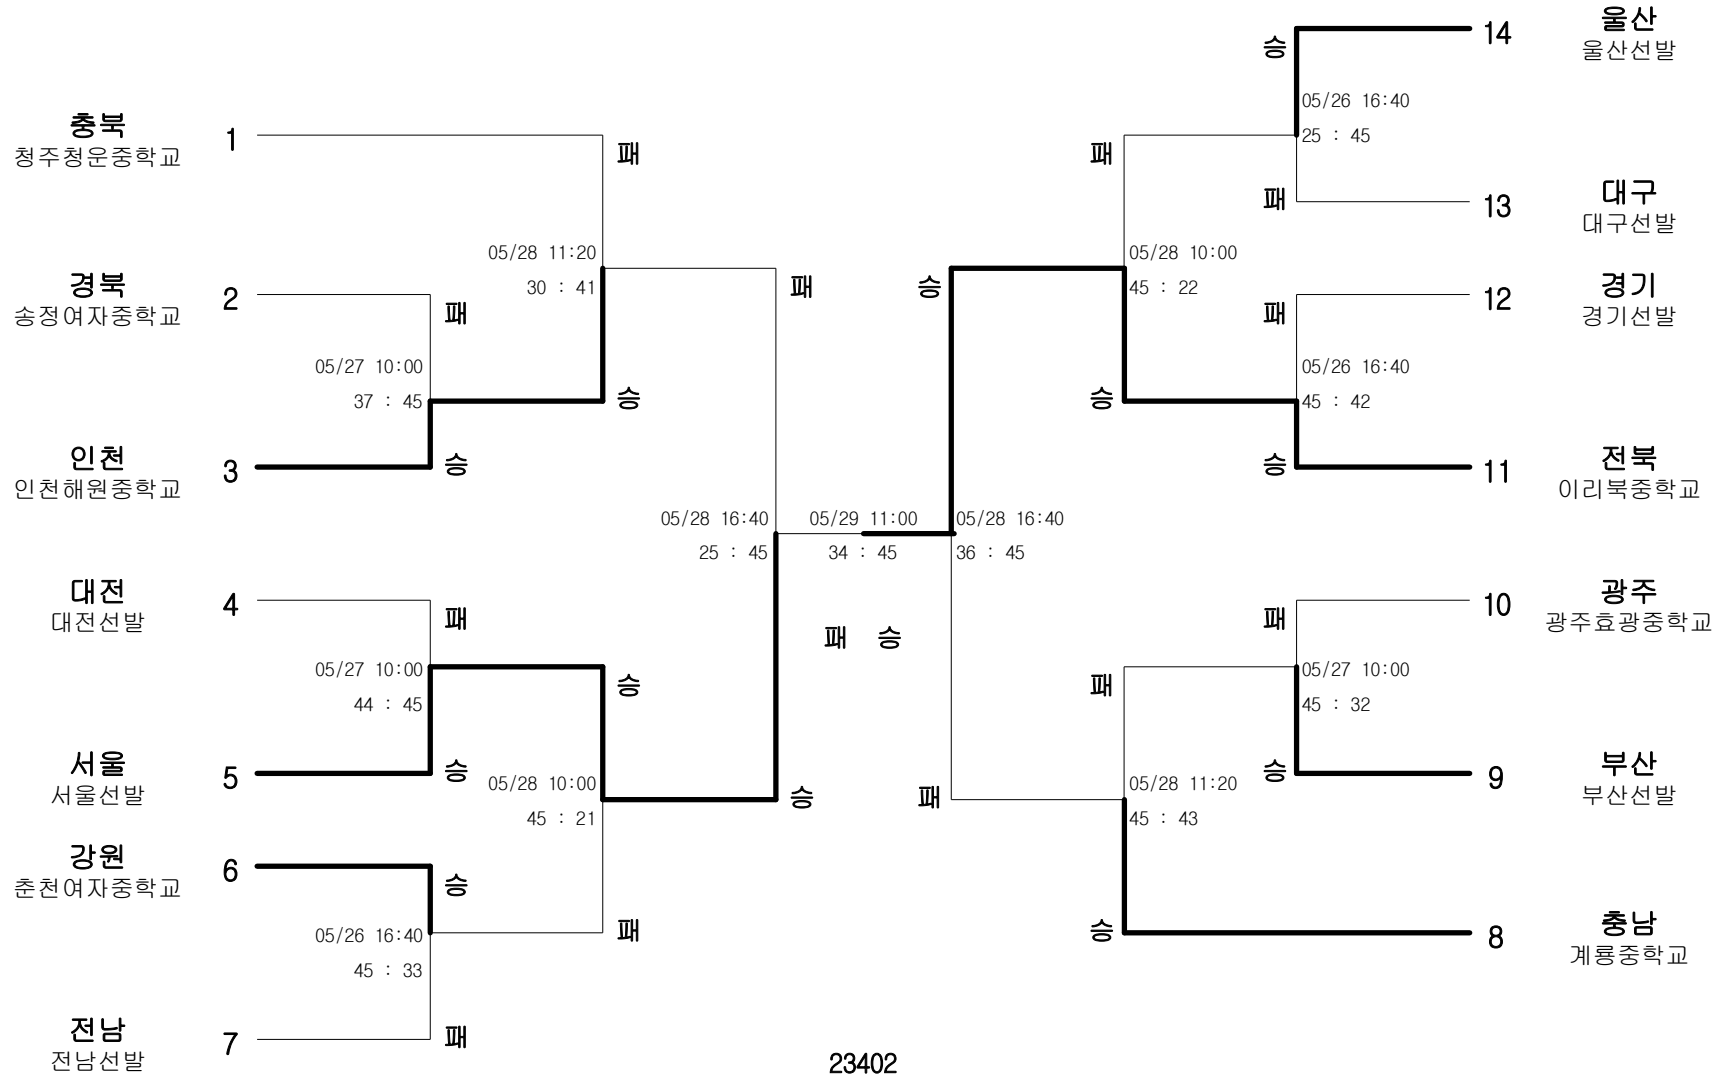

펜싱-여자중학부-에베

경기장 : 충북체고 체육관