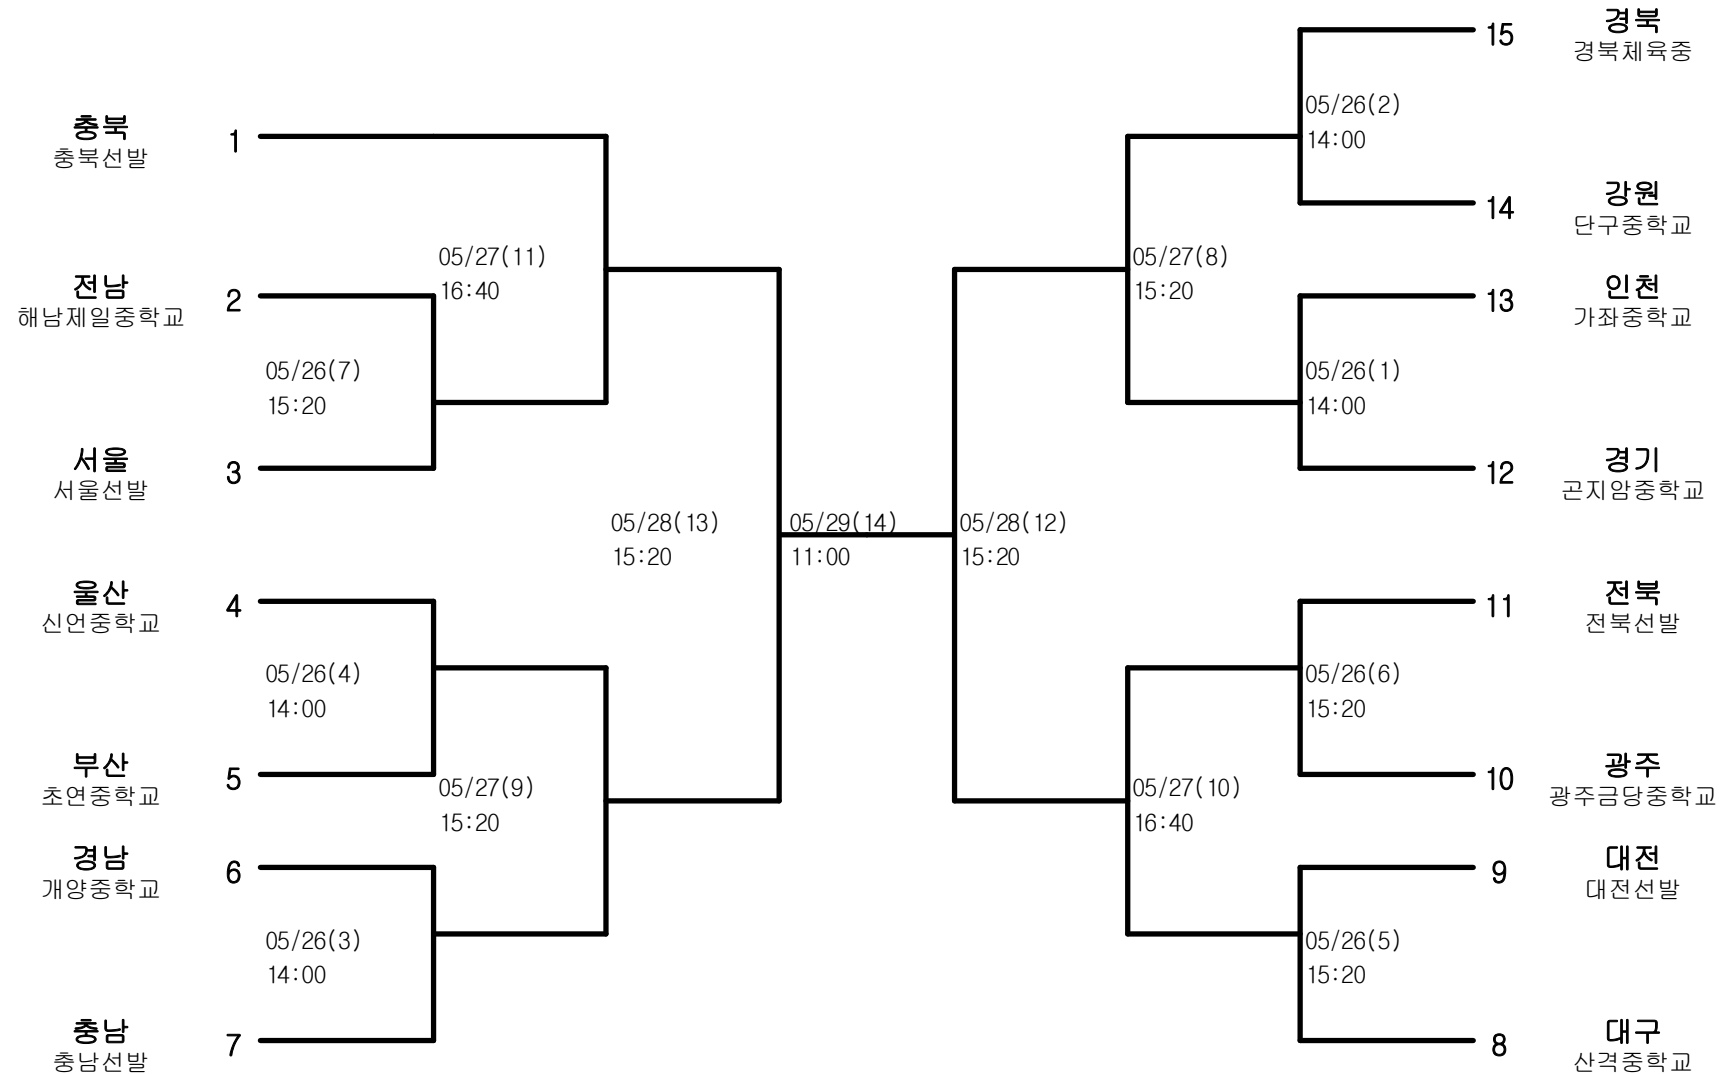

펜싱-남자중학부-플러레

경기장 : 충북체고 체육관

펜싱-남자중학부-에베

경기장 : 충북체고 체육관

펜싱-남자중학부-사브르

경기장 : 충북체고 체육관

펜싱-여자중학부-플러레

경기장 : 충북체고 체육관

펜싱-여자중학부-에베

경기장 : 충북체고 체육관

펜싱-여자중학부-사브르

경기장 : 충북체고 체육관