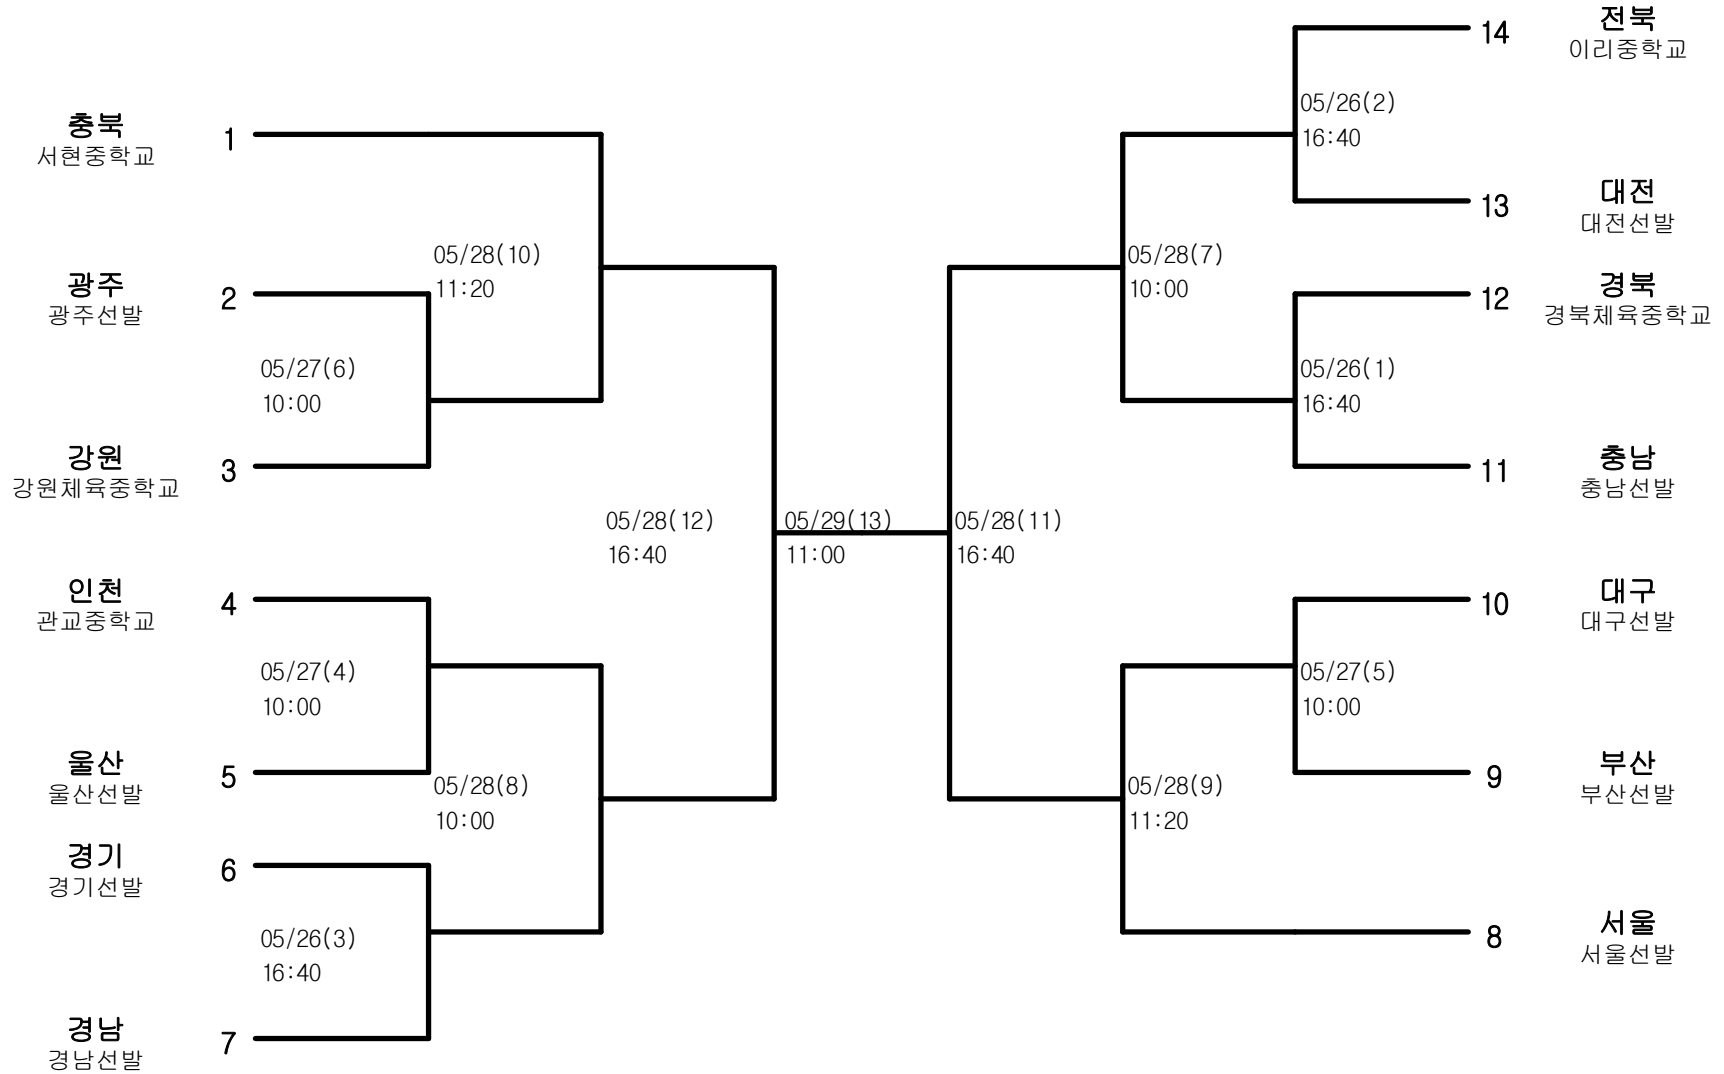

펜싱-남자중학부-플러레

경기장 : 충북체고 체육관

펜싱-남자중학부-에베

경기장 : 충북체고 체육관

펜싱-남자중학부-사브르

경기장 : 충북체고 체육관

펜싱-여자중학부-플러레

경기장 : 충북체고 체육관

펜싱-여자중학부-에베

경기장 : 충북체고 체육관

펜싱-여자중학부-사브르

경기장 : 충북체고 체육관