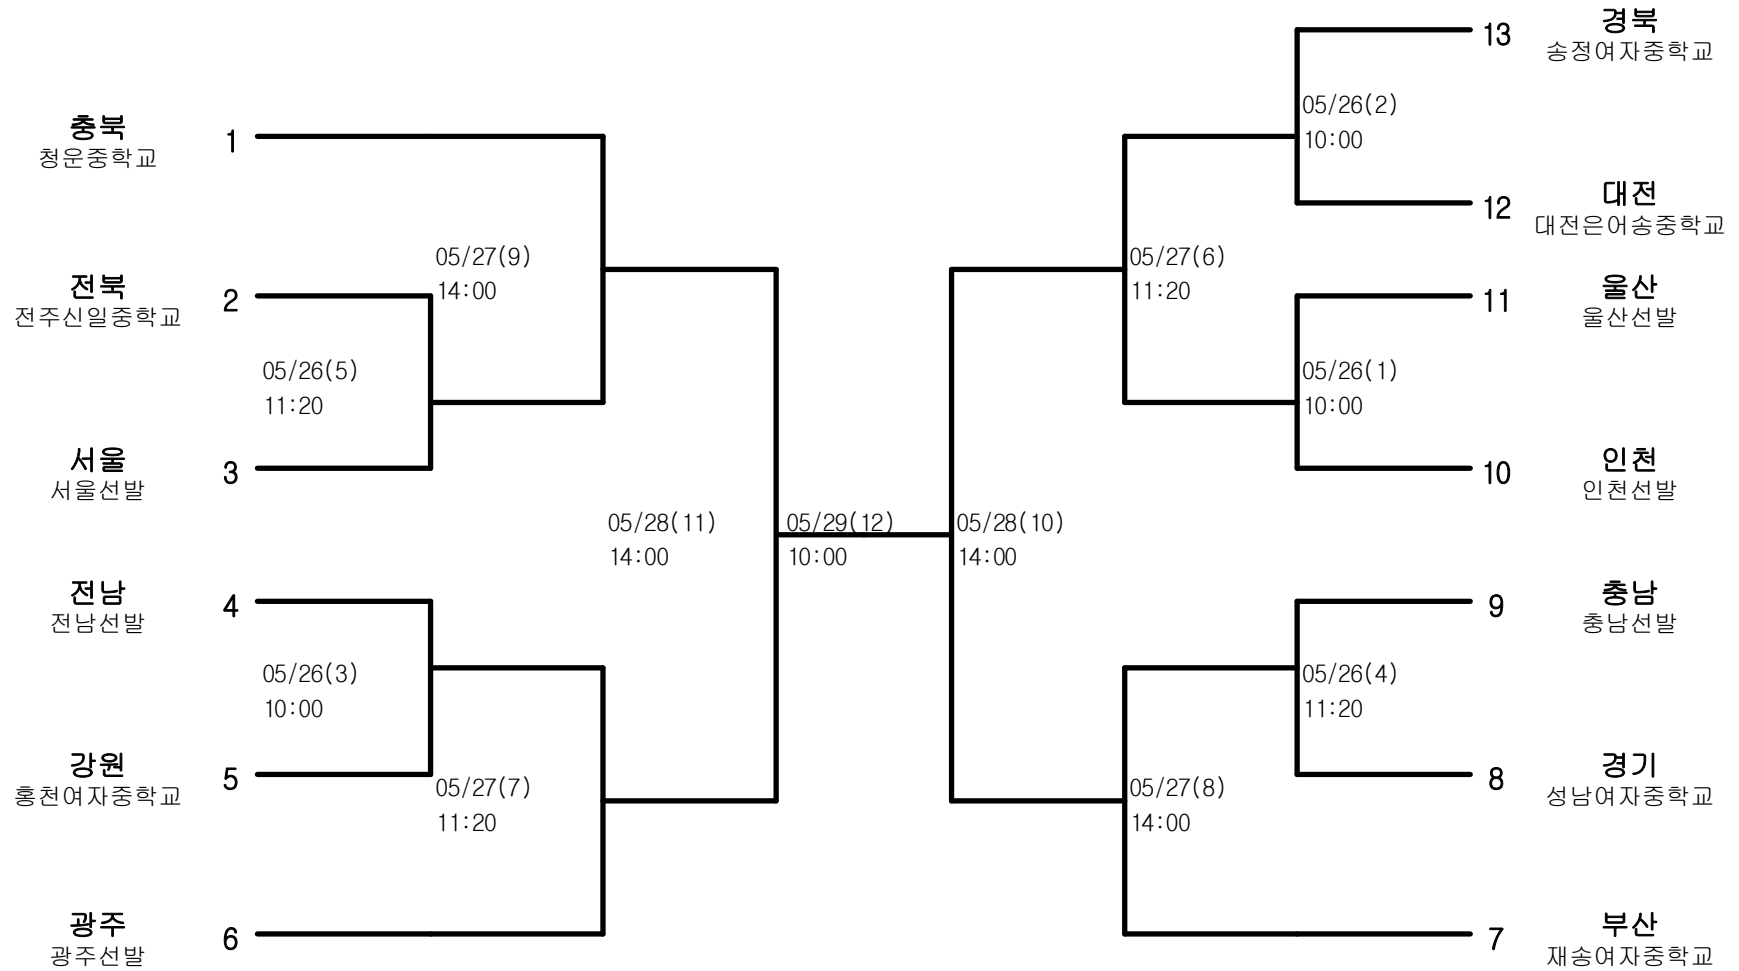

펜싱-남자중학부-플러레

경기장 : 충북체고 체육관

펜싱-남자중학부-에베

경기장 : 충북체고 체육관

펜싱-남자중학부-사브르

경기장 : 충북체고 체육관

펜싱-여자중학부-플러레

경기장 : 충북체고 체육관

펜싱-여자중학부-에베

경기장 : 충북체고 체육관

펜싱-여자중학부-사브르

경기장 : 충북체고 체육관