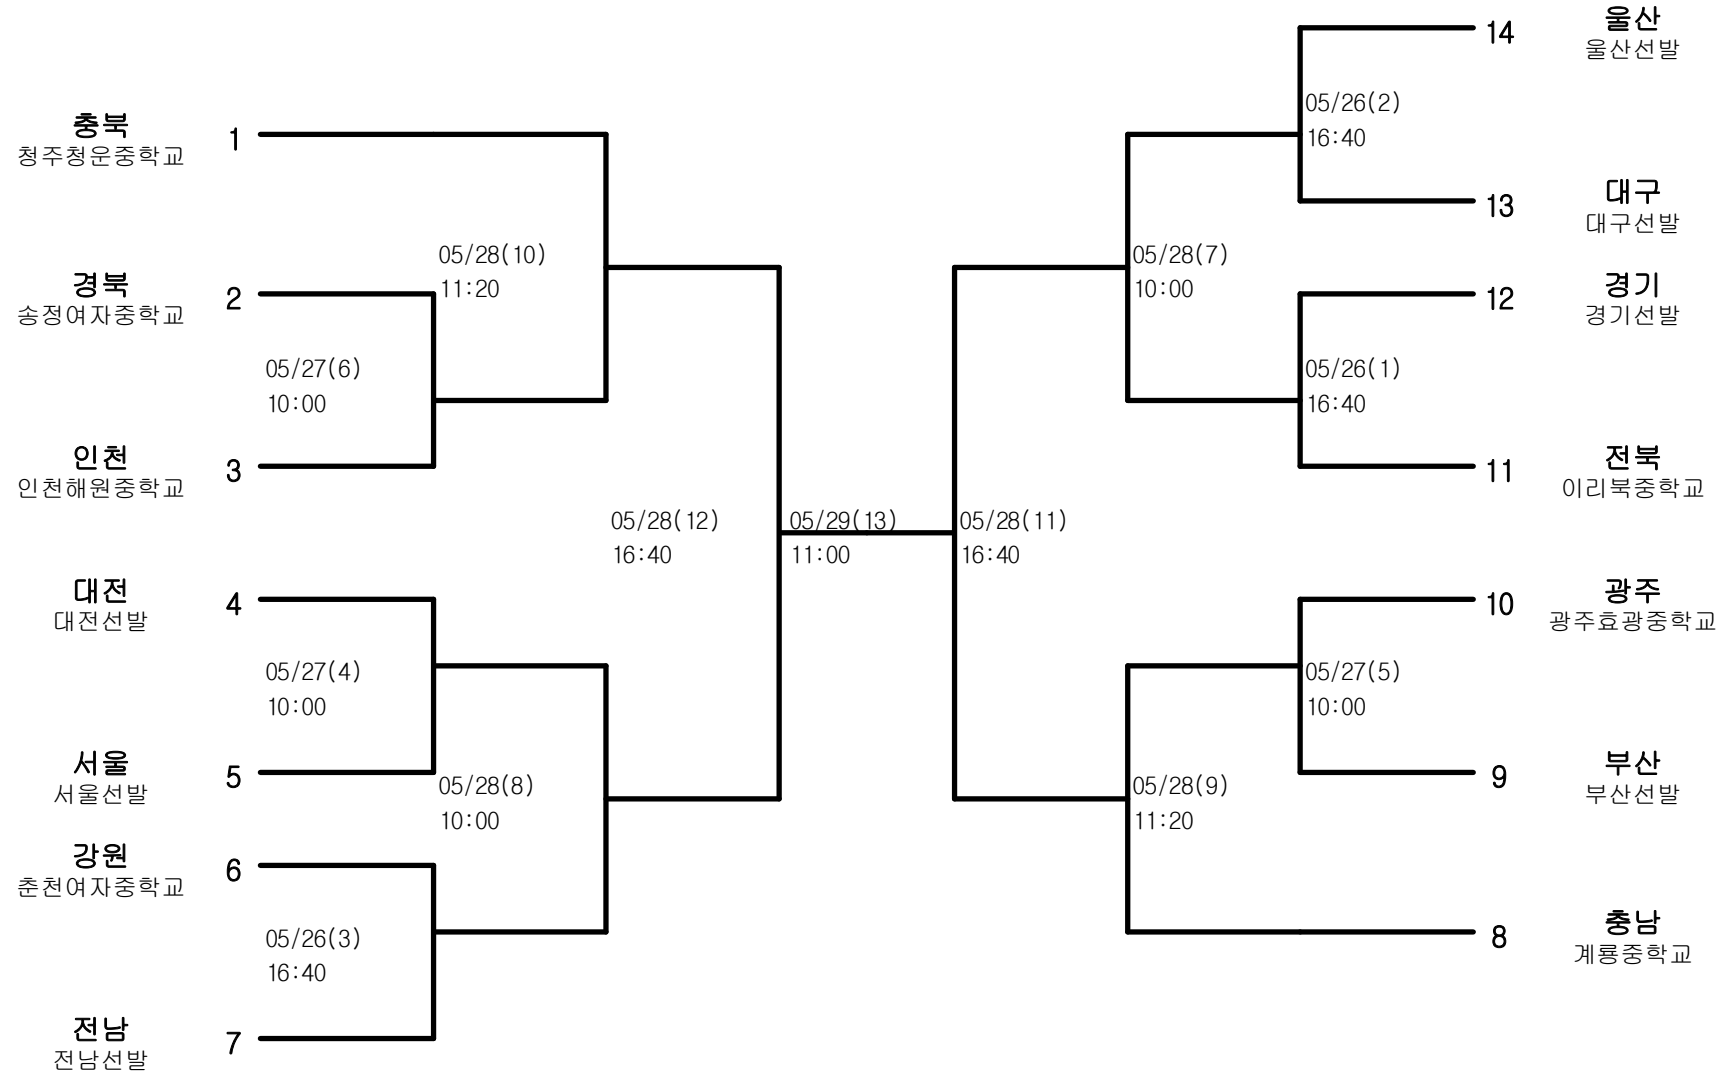

펜싱-남자중학부-플러레

경기장 : 충북체고 체육관

펜싱-남자중학부-에베

경기장 : 충북체고 체육관

펜싱-남자중학부-사브르

경기장 : 충북체고 체육관

펜싱-여자중학부-플러레

경기장 : 충북체고 체육관

펜싱-여자중학부-에베

경기장 : 충북체고 체육관

펜싱-여자중학부-사브르

경기장 : 충북체고 체육관