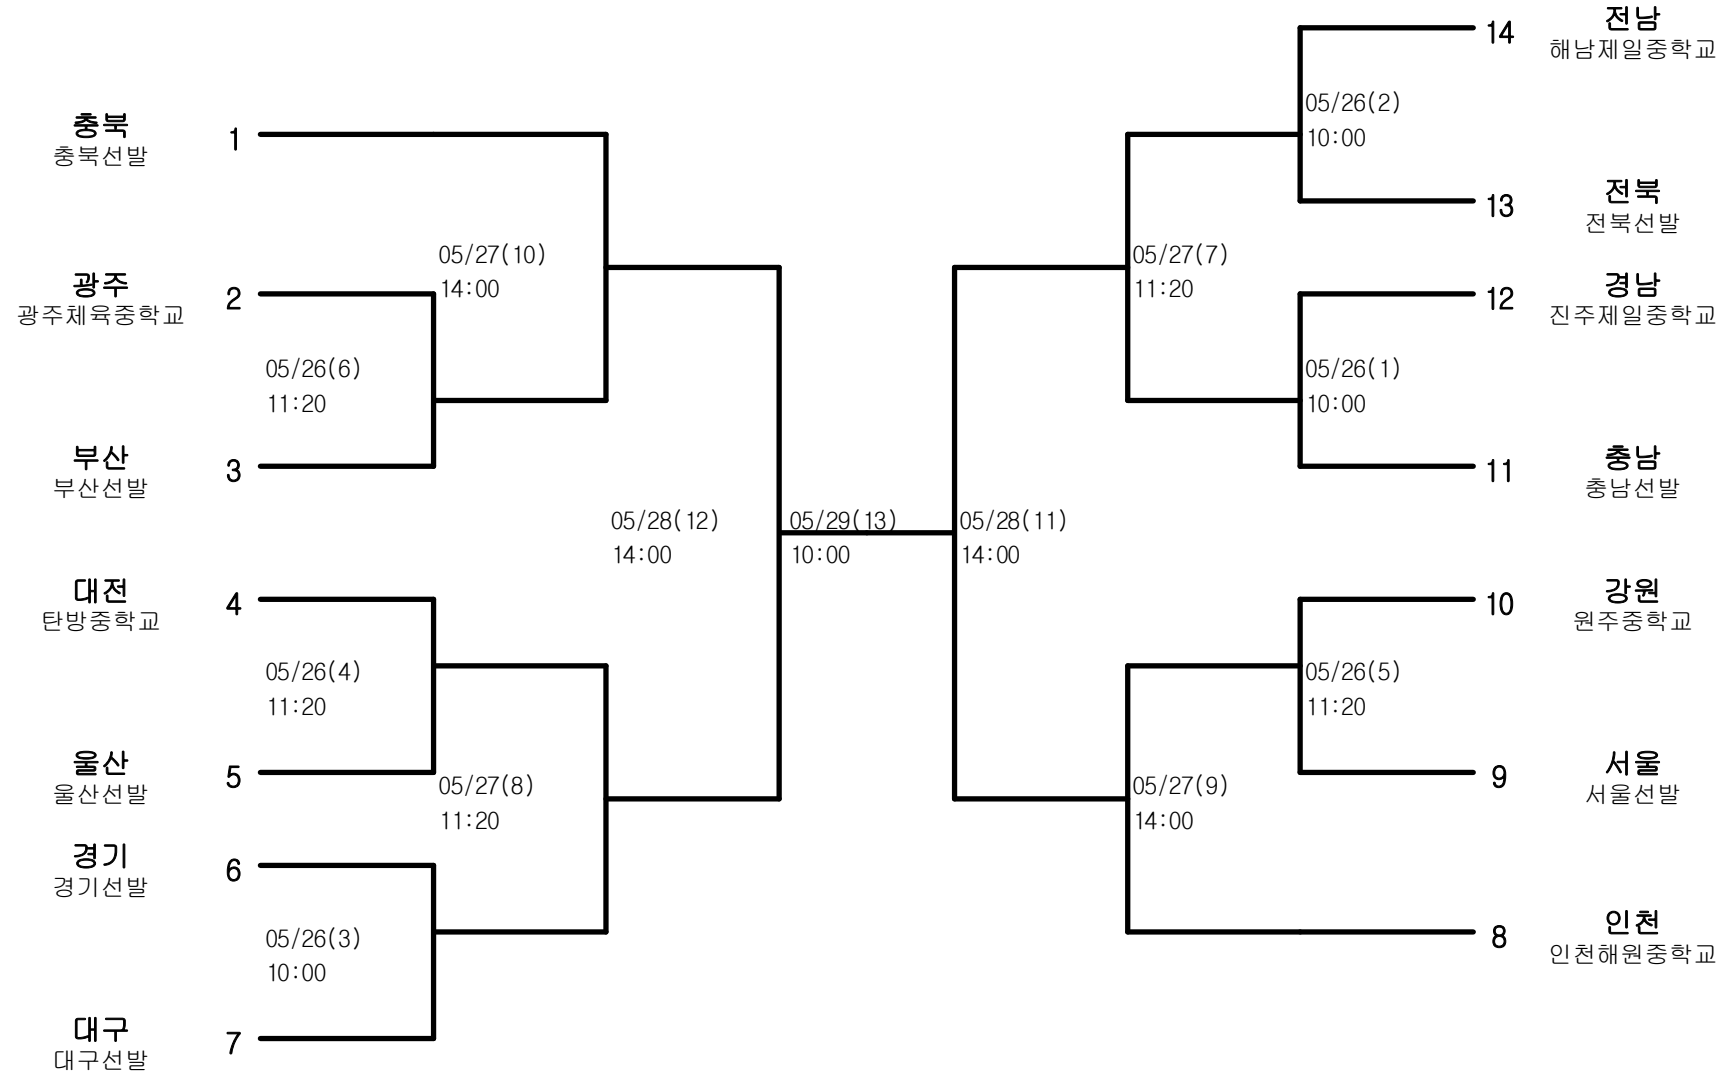

펜싱-남자중학부-플러레

경기장 : 충북체고 체육관

펜싱-남자중학부-에베

경기장 : 충북체고 체육관

펜싱-남자중학부-사브르

경기장 : 충북체고 체육관

펜싱-여자중학부-플러레

경기장 : 충북체고 체육관

펜싱-여자중학부-에베

경기장 : 충북체고 체육관

펜싱-여자중학부-사브르

경기장 : 충북체고 체육관