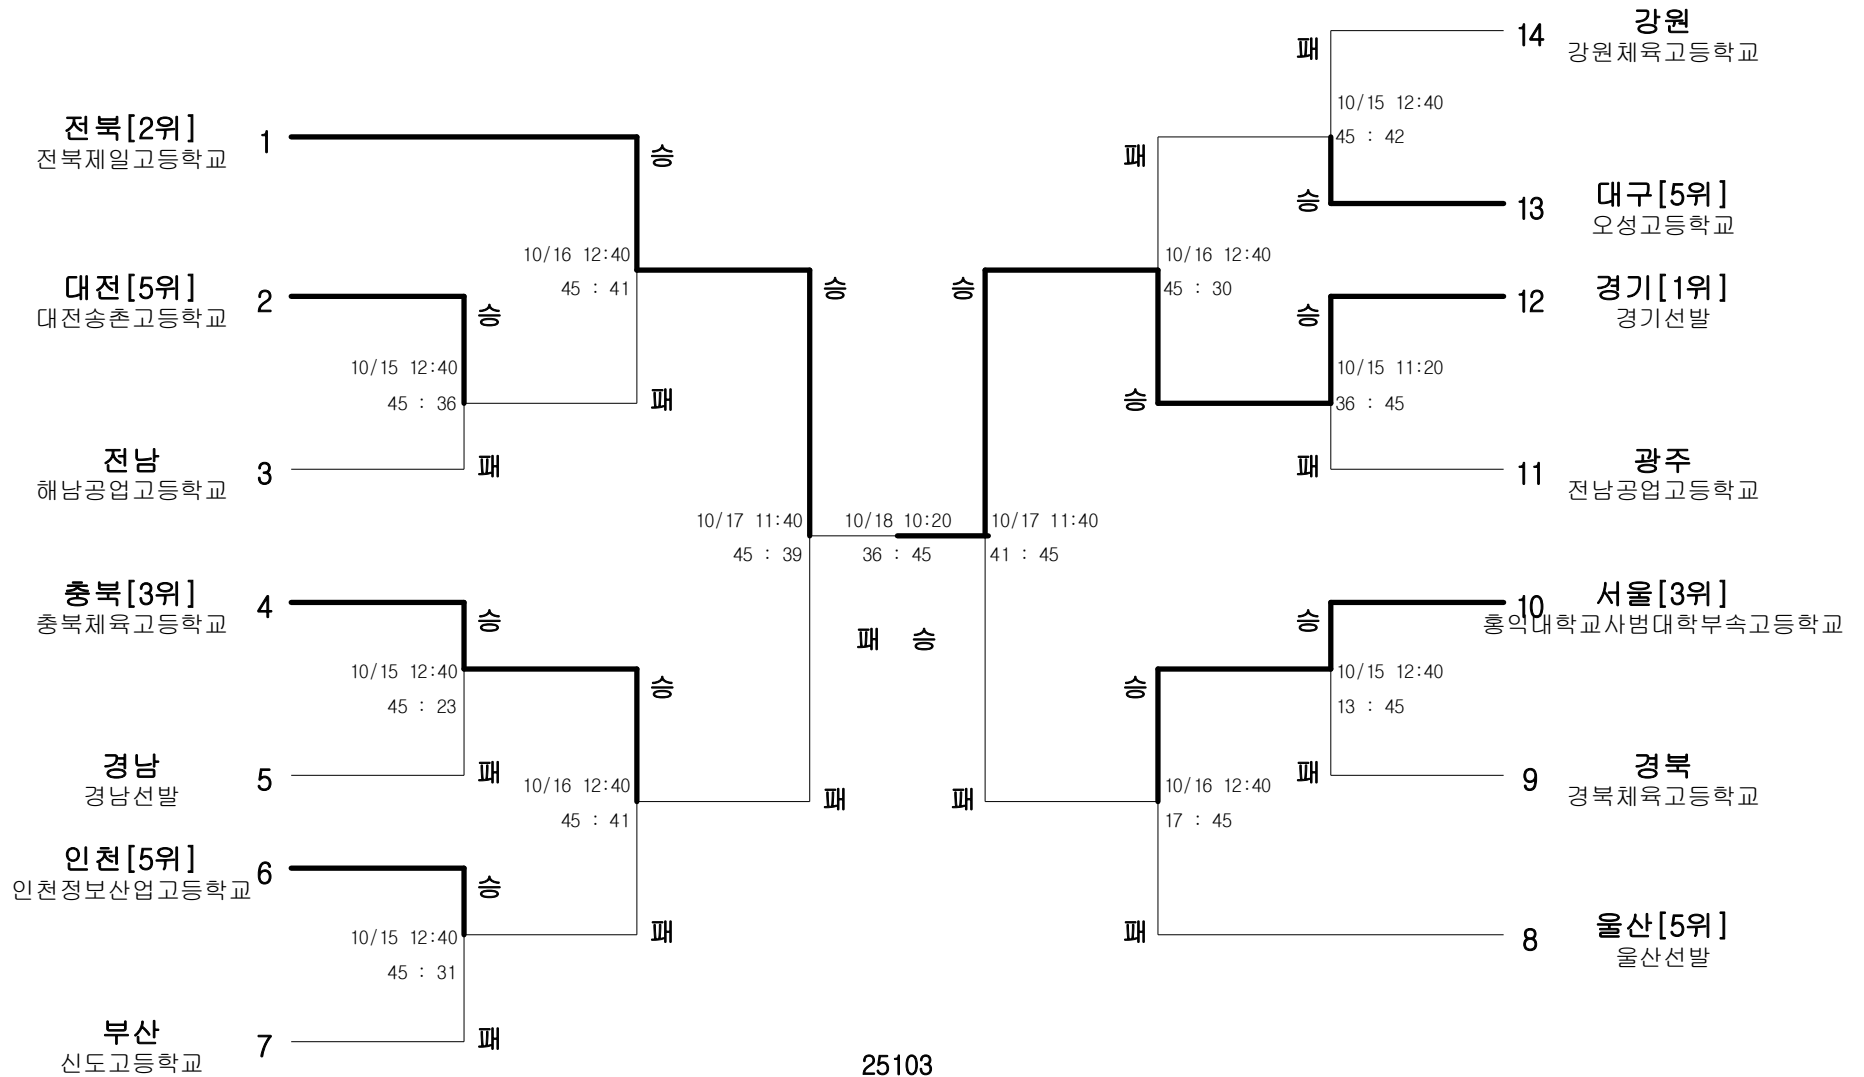

펜싱-남자고등부-플러레-단체

경기장 : 익산실내체육관

펜싱-남자고등부-사브르-단체

경기장 : 익산실내체육관

펜싱-남자고등부-플러레-개인

경기장 : 익산실내체육관

펜싱-남자고등부-에베-개인

경기장 : 익산실내체육관

펜싱-남자고등부-사브르-개인

경기장 : 익산실내체육관

펜싱-남자일반부-플러레-단체

경기장 : 익산실내체육관

펜싱-남자일반부-에베-단체

경기장 : 익산실내체육관

펜싱-남자일반부-사브르-단체

경기장 : 익산실내체육관