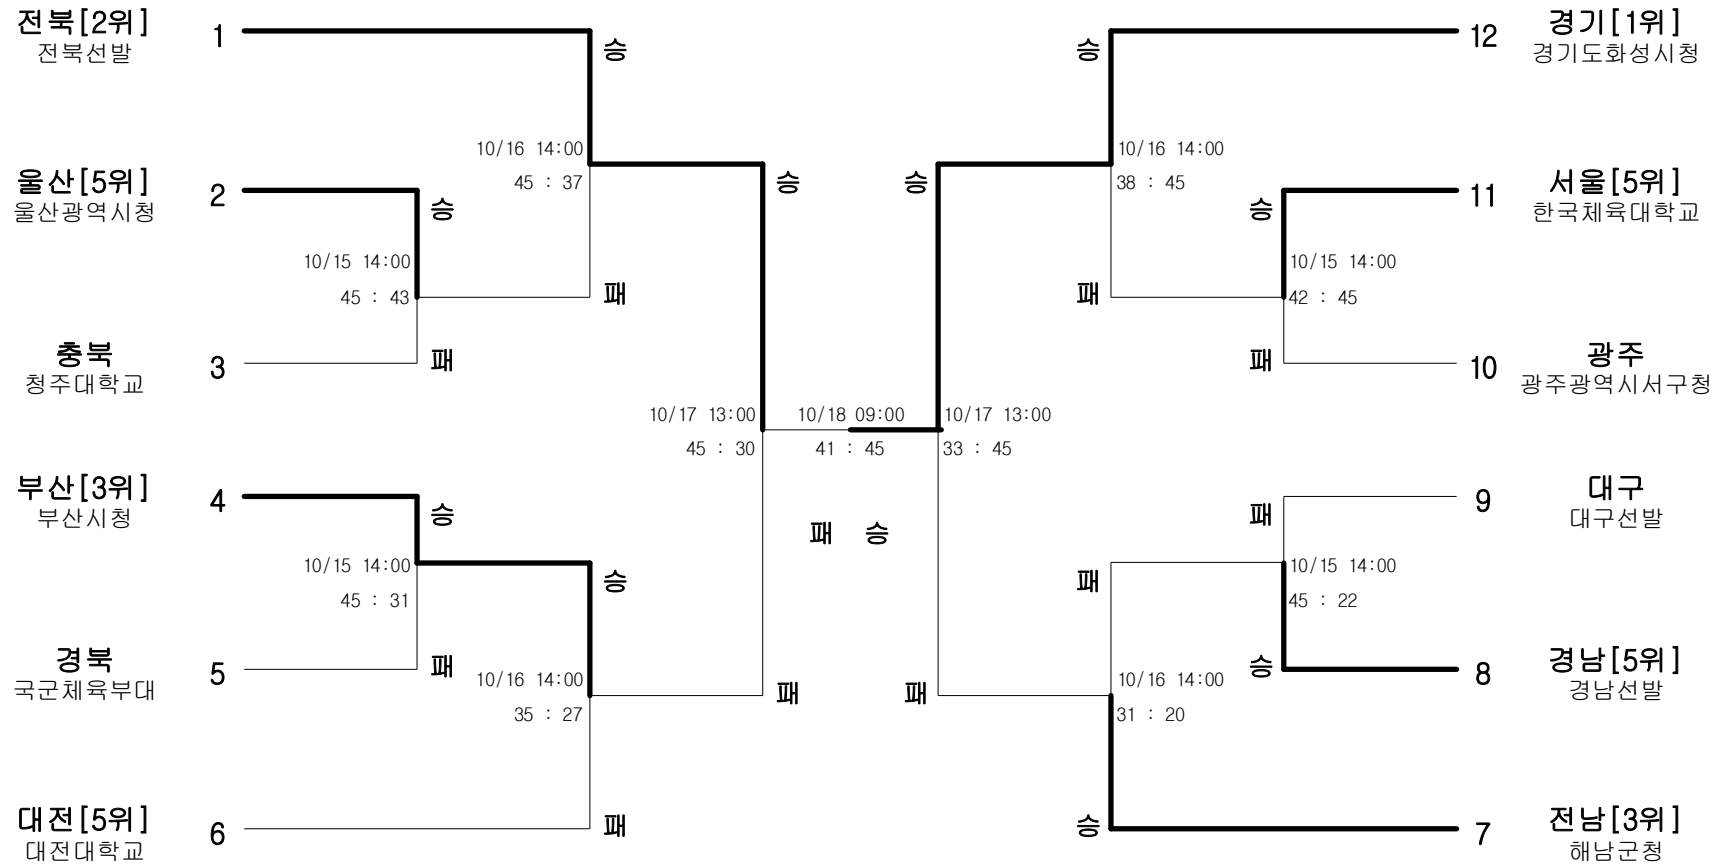

펜싱-남자고등부-사브르-개인

경기장 : 익산실내체육관

펜싱-남자일반부-플러레-단체

경기장 : 익산실내체육관

펜싱-남자일반부-에베-단체

경기장 : 익산실내체육관

펜싱-남자일반부-사브르-단체

경기장 : 익산실내체육관