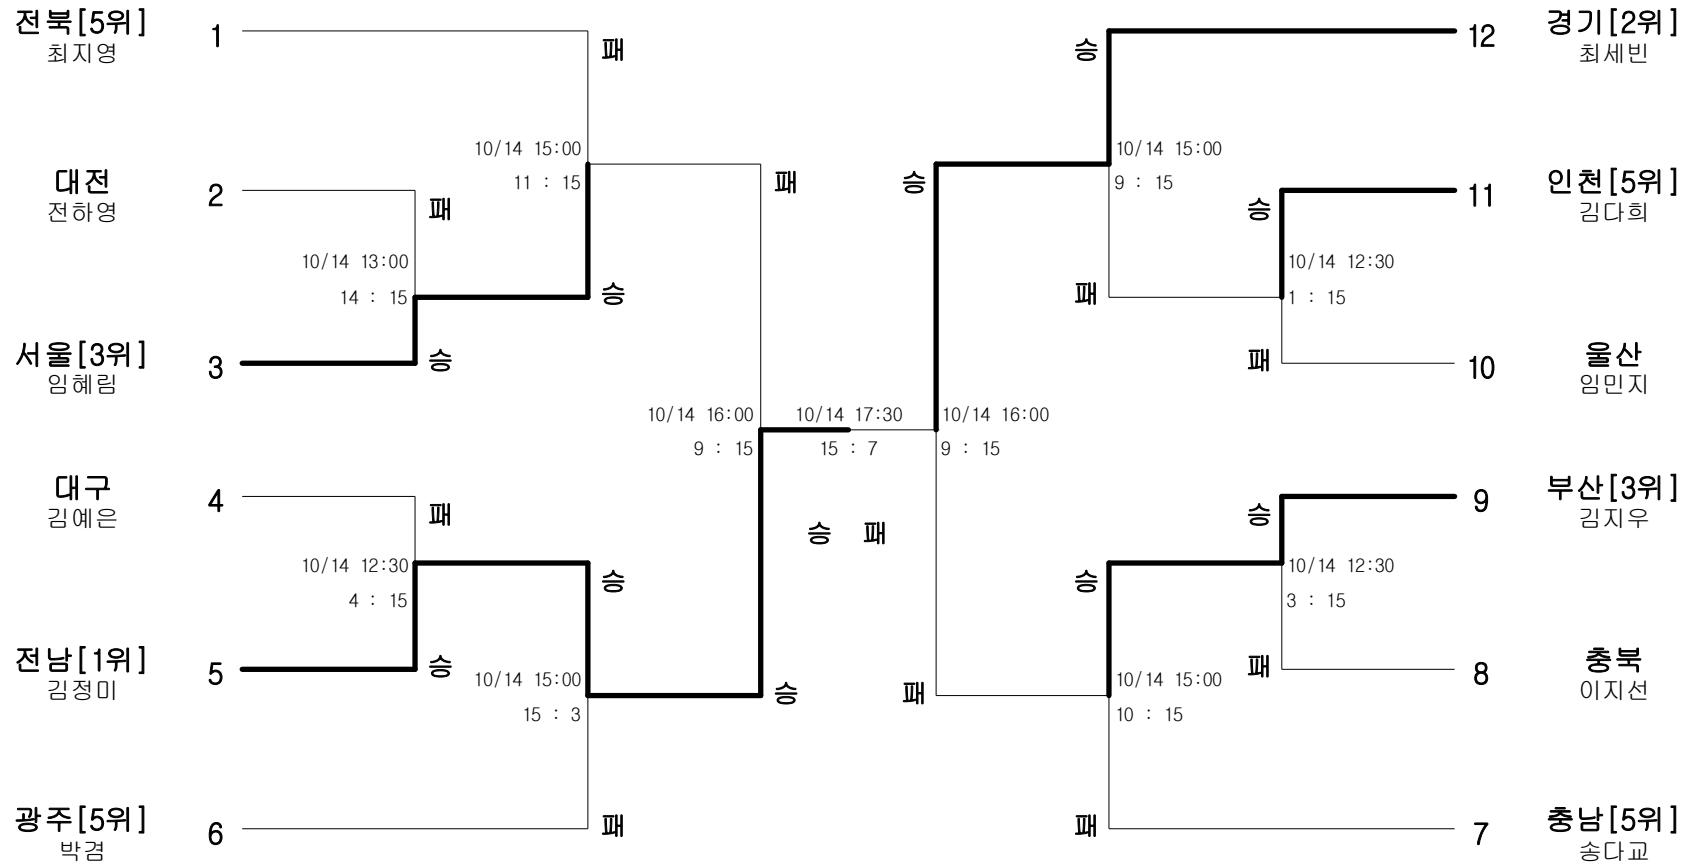

펜싱-여자고등부-사브르-개인

경기장 : 익산실내체육관