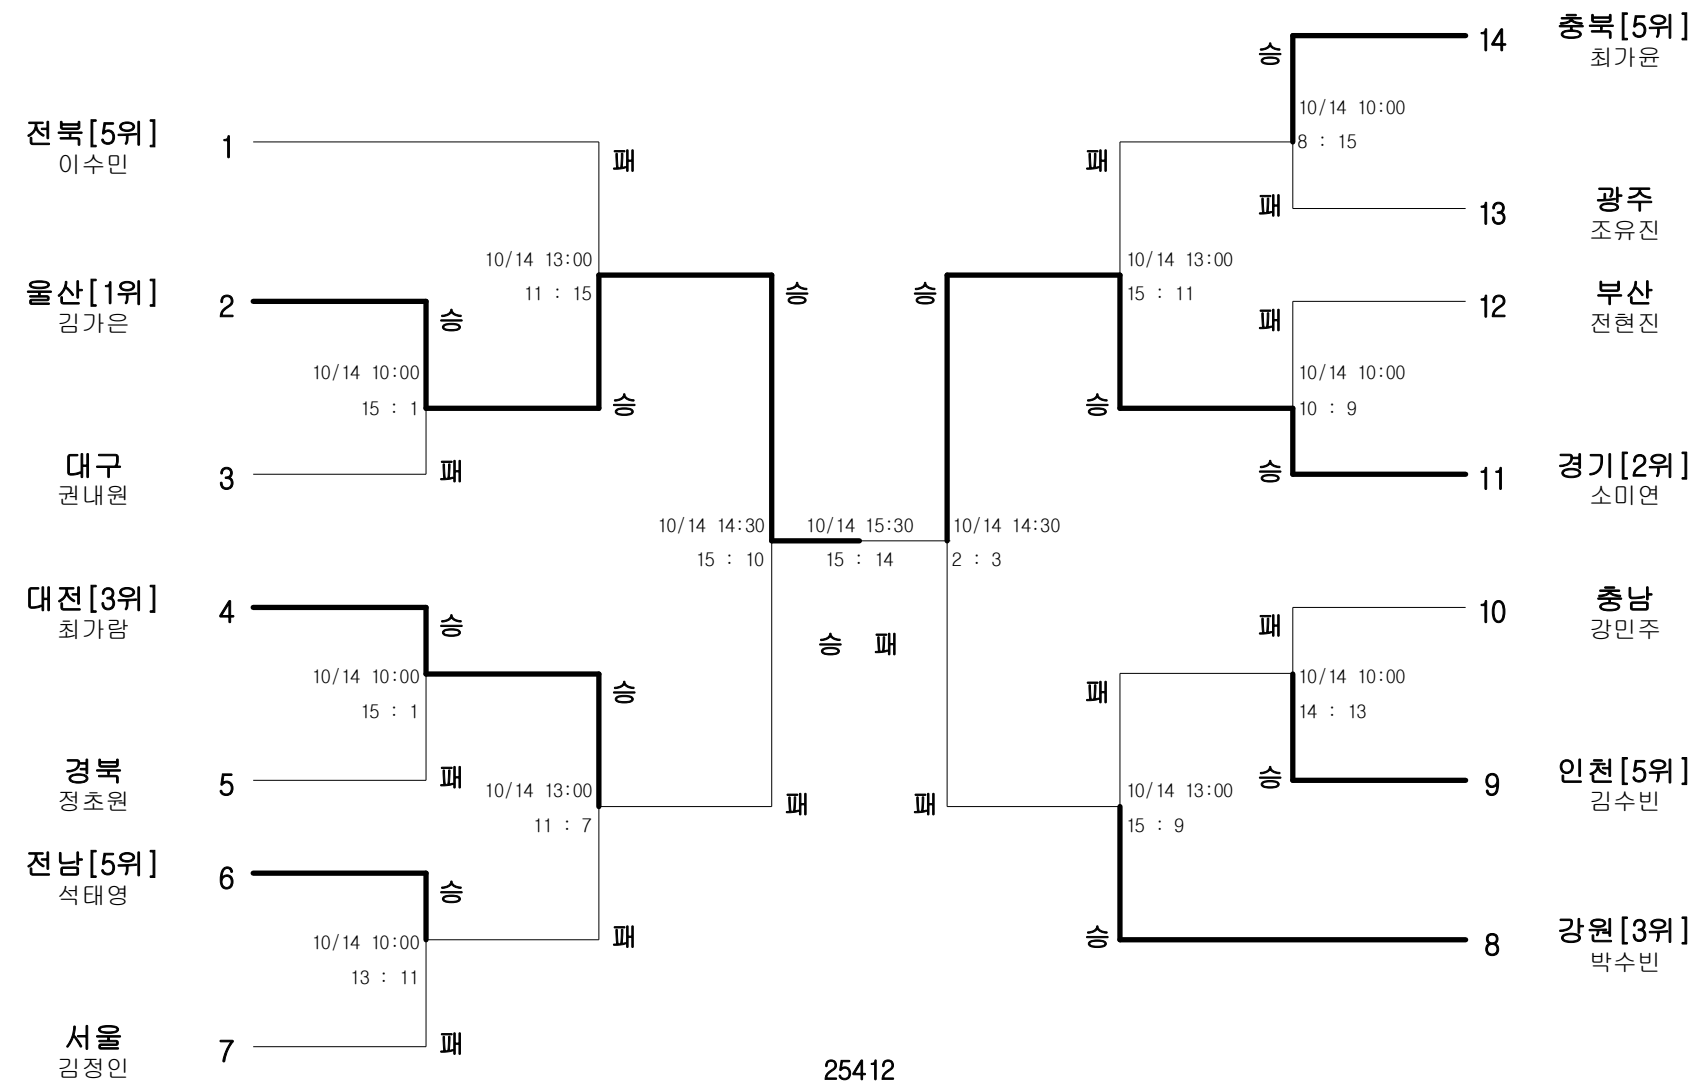

펜싱-여자고등부-에베-단체

경기장 : 익산실내체육관

펜싱-여자고등부-사브르-단체

경기장 : 익산실내체육관

펜싱-여자고등부-플러레-개인

경기장 : 익산실내체육관

펜싱-여자고등부-에베-개인

경기장 : 익산실내체육관