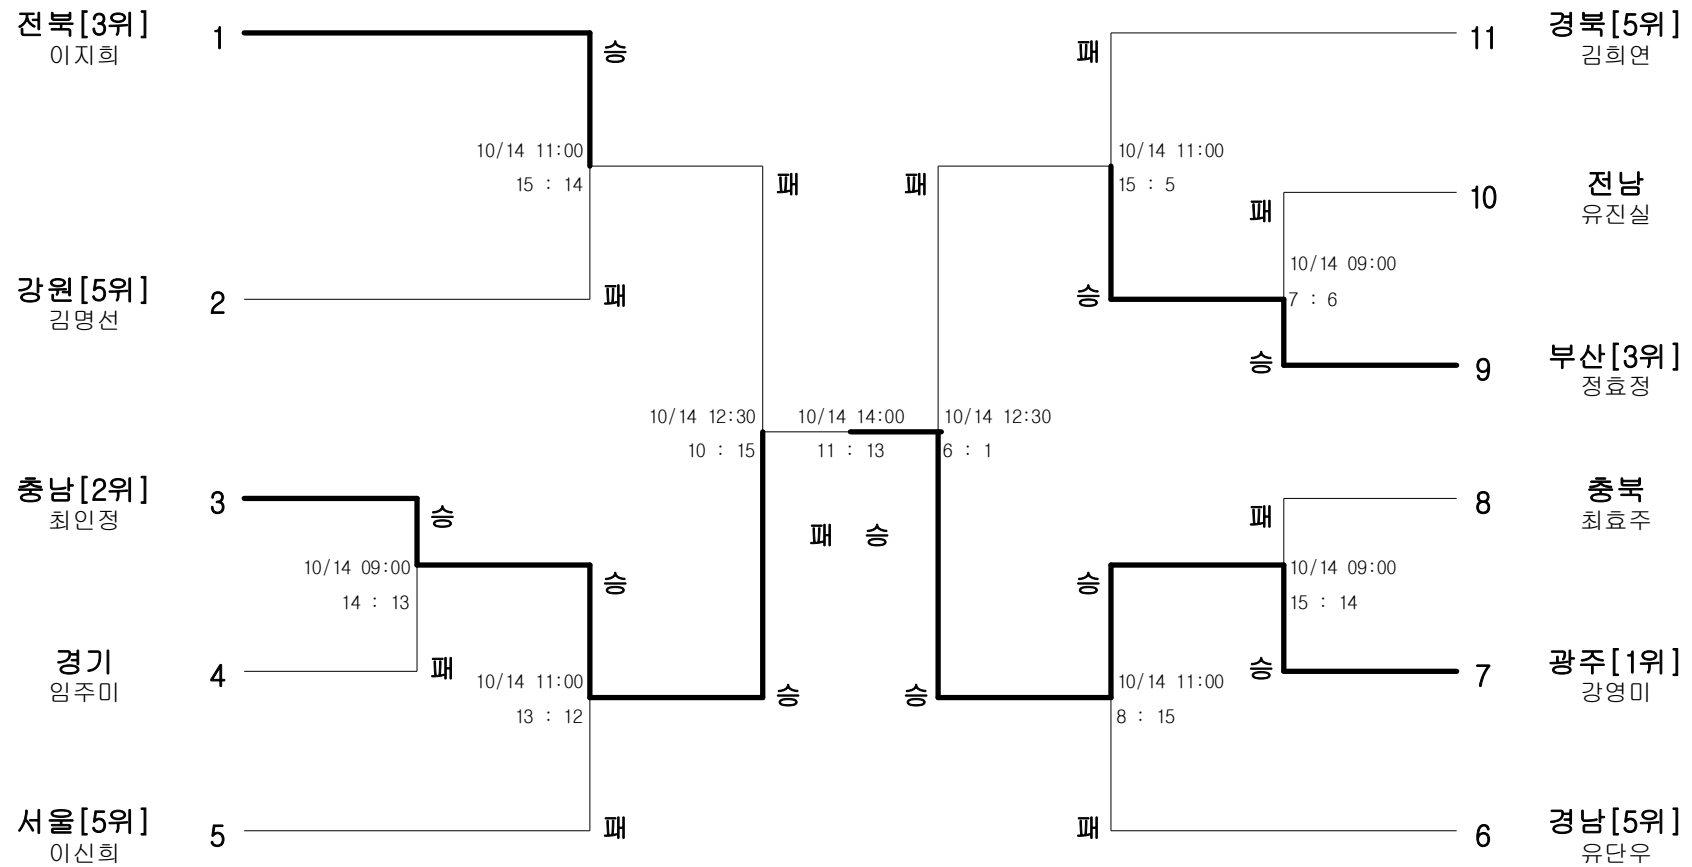

펜싱-여자일반부-에베-개인

경기장 : 익산실내체육관