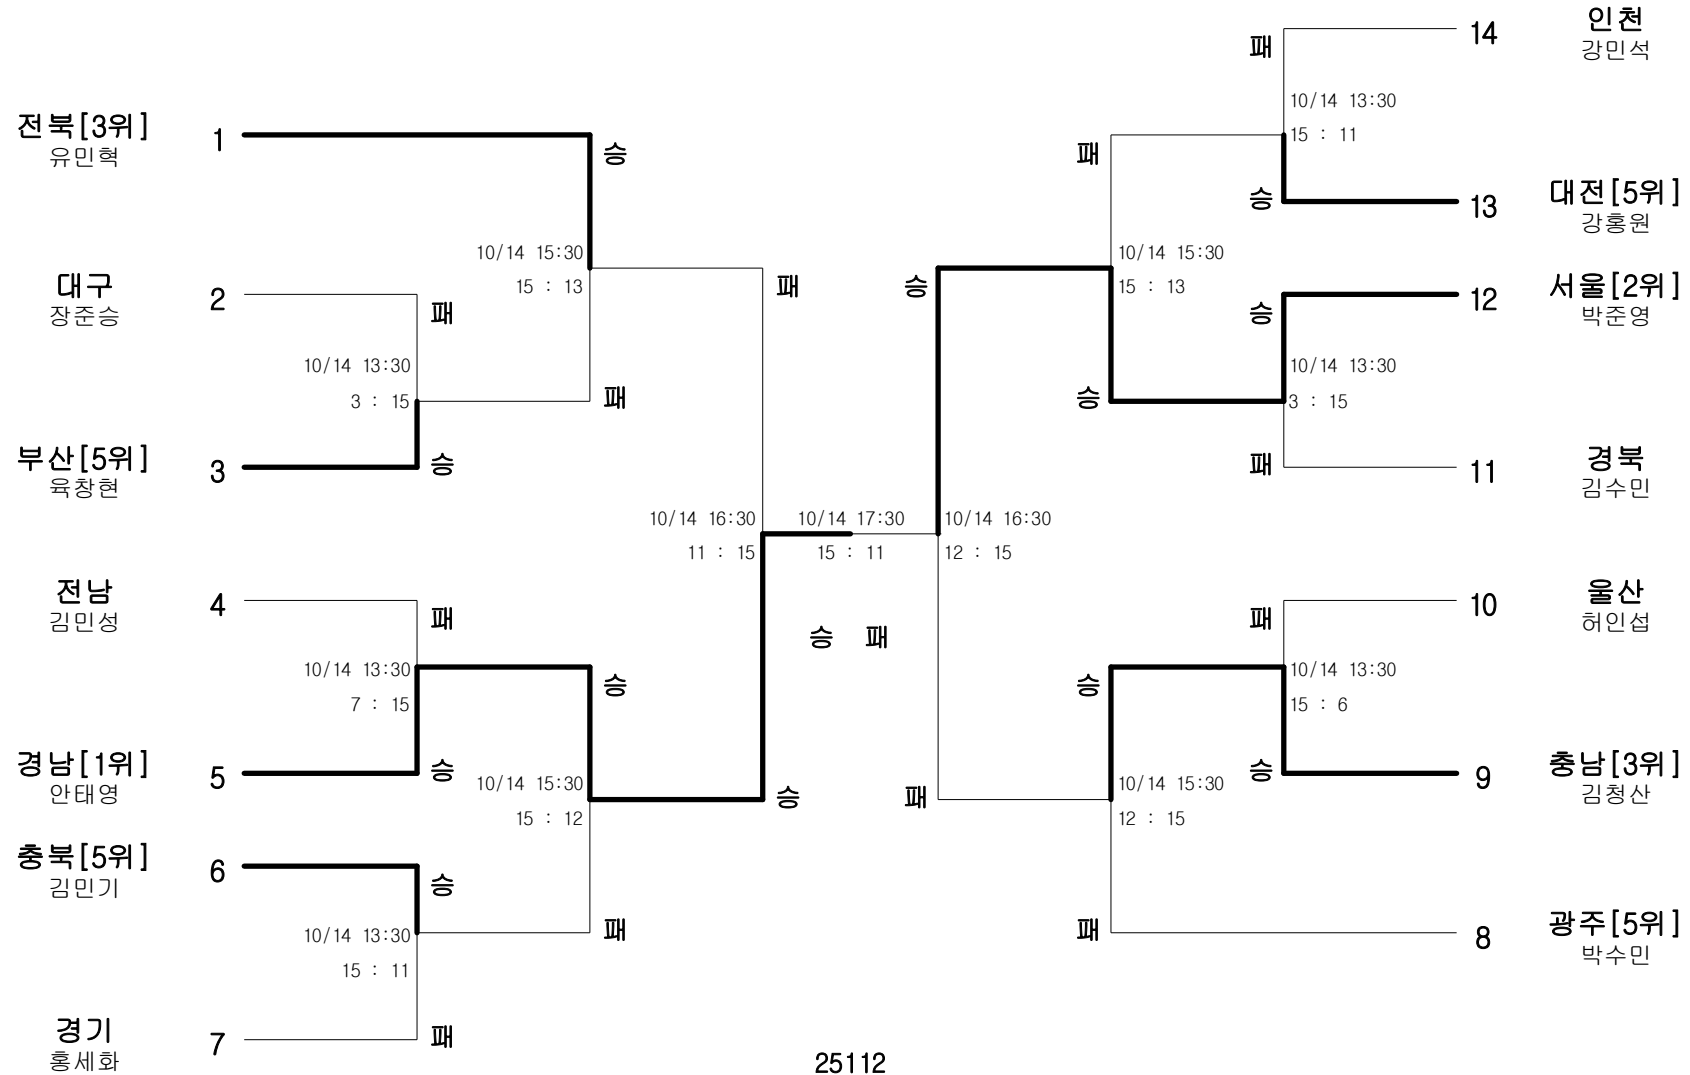

펜싱-남자고등부-플러레-단체

경기장 : 익산실내체육관

펜싱-남자고등부-사브르-단체

경기장 : 익산실내체육관

펜싱-남자고등부-플러레-개인

경기장 : 익산실내체육관

펜싱-남자고등부-에베-개인

경기장 : 익산실내체육관

펜싱-남자고등부-사브르-개인

경기장 : 익산실내체육관

펜싱-남자일반부-플러레-단체

경기장 : 익산실내체육관

펜싱-남자일반부-에베-단체

경기장 : 익산실내체육관

펜싱-남자일반부-사브르-단체

경기장 : 익산실내체육관