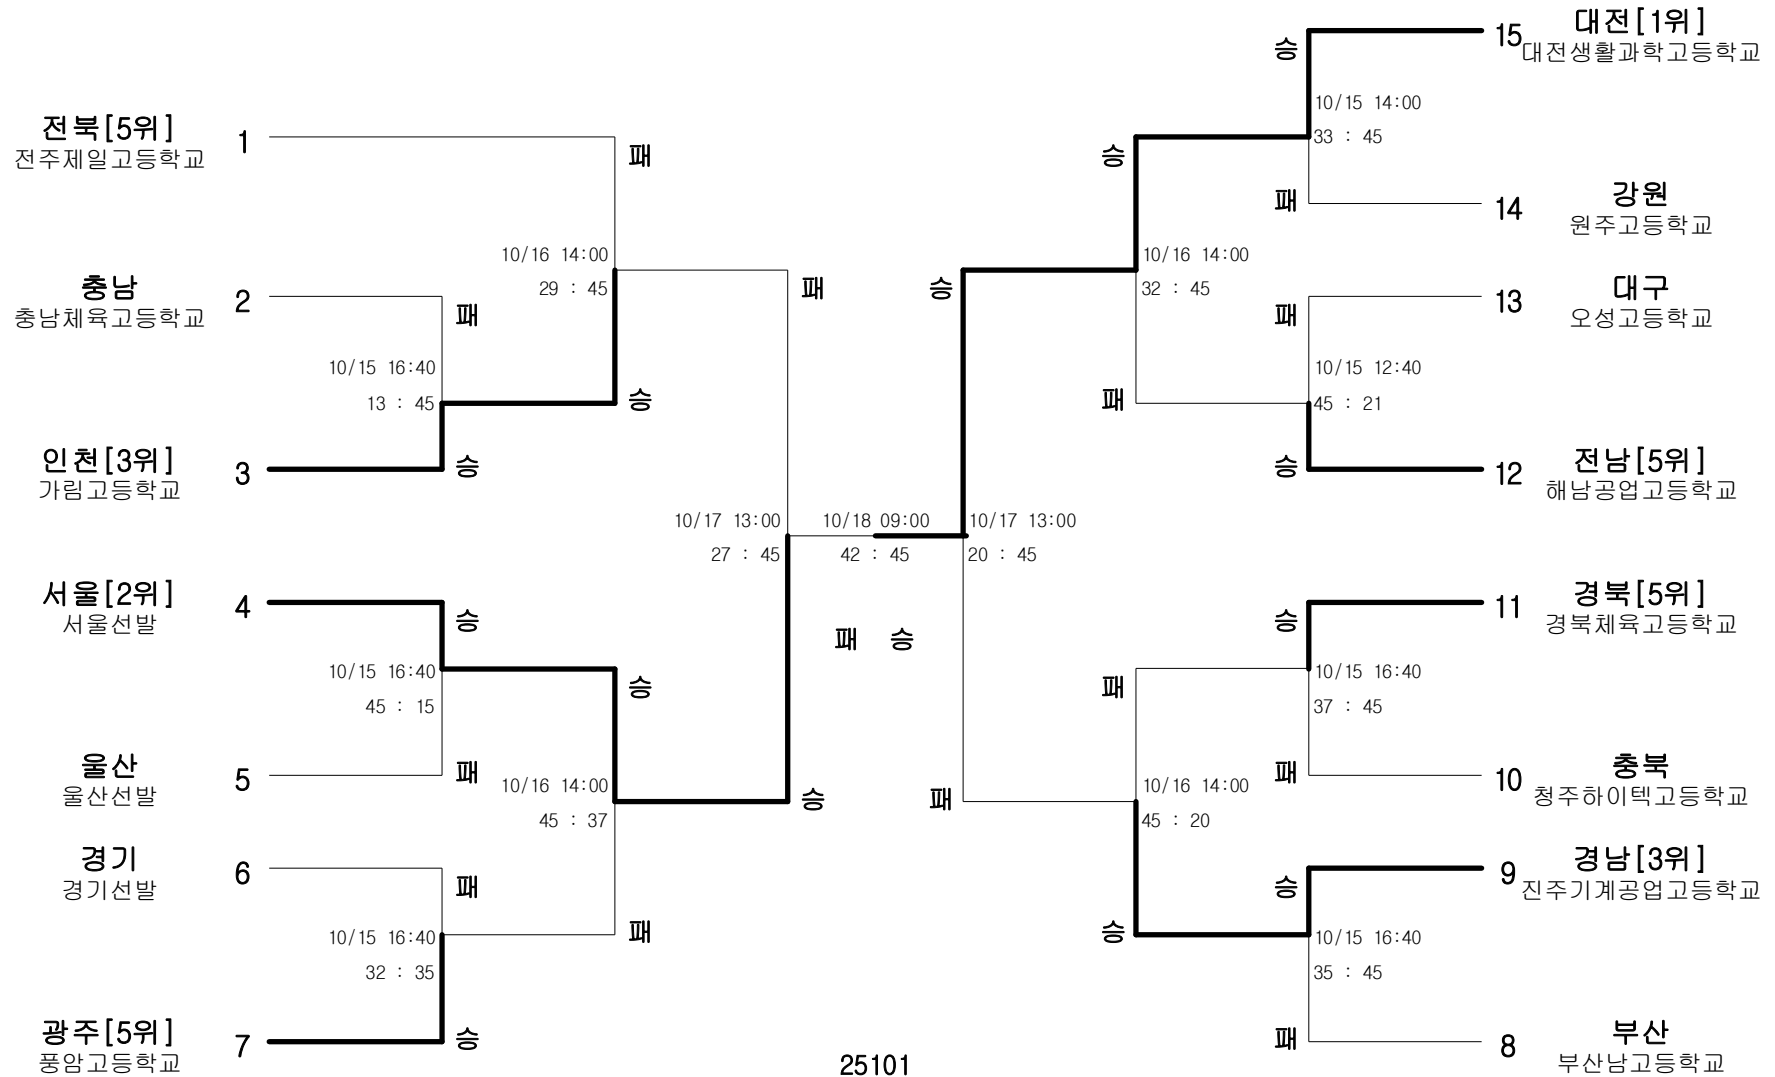

펜싱-남자고등부-플러레-단체

경기장 : 익산실내체육관

펜싱-남자고등부-사브르-단체

경기장 : 익산실내체육관

펜싱-남자고등부-플러레-개인

경기장 : 익산실내체육관

펜싱-남자고등부-에베-개인

경기장 : 익산실내체육관

펜싱-남자고등부-사브르-개인

경기장 : 익산실내체육관

펜싱-남자일반부-플러레-단체

경기장 : 익산실내체육관

펜싱-남자일반부-에베-단체

경기장 : 익산실내체육관

펜싱-남자일반부-사브르-단체

경기장 : 익산실내체육관