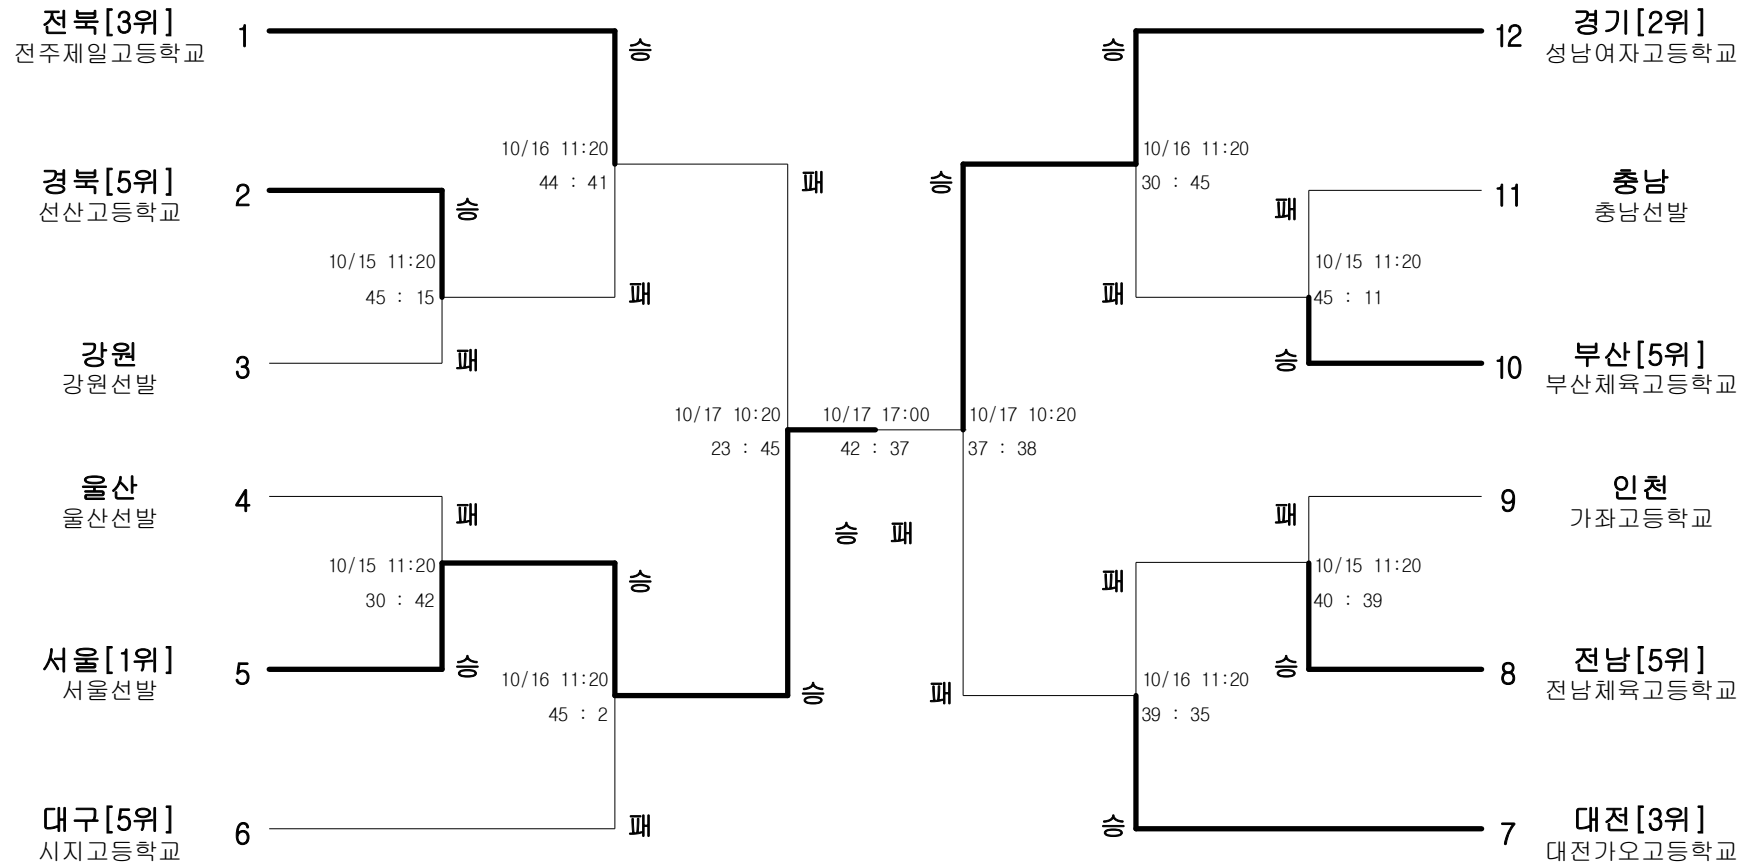

펜싱-남자일반부-플러레-개인

경기장 : 익산실내체육관

펜싱-남자일반부-에베-개인

경기장 : 익산실내체육관

펜싱-남자일반부-사브르-개인

경기장 : 익산실내체육관

펜싱-여자고등부-플러레-단체

경기장 : 익산실내체육관