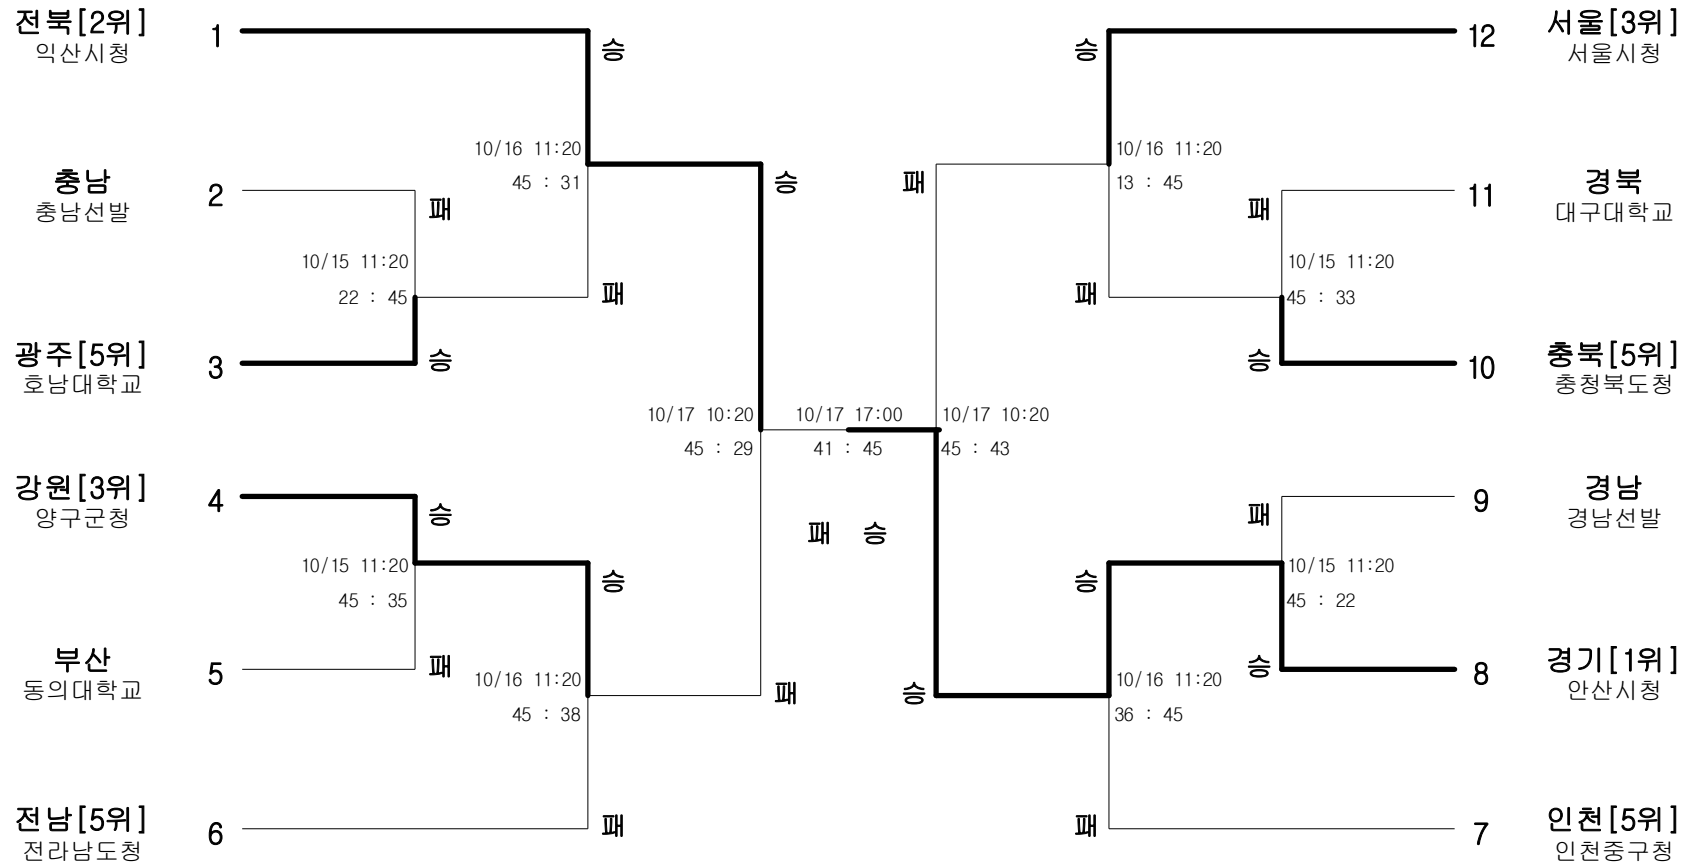

펜싱-여자고등부-사브르-개인

경기장 : 익산실내체육관

펜싱-여자일반부-플러레-단체

경기장 : 익산실내체육관

펜싱-여자일반부-에베-단체

경기장 : 익산실내체육관

펜싱-여자일반부-사브르-단체

경기장 : 익산실내체육관