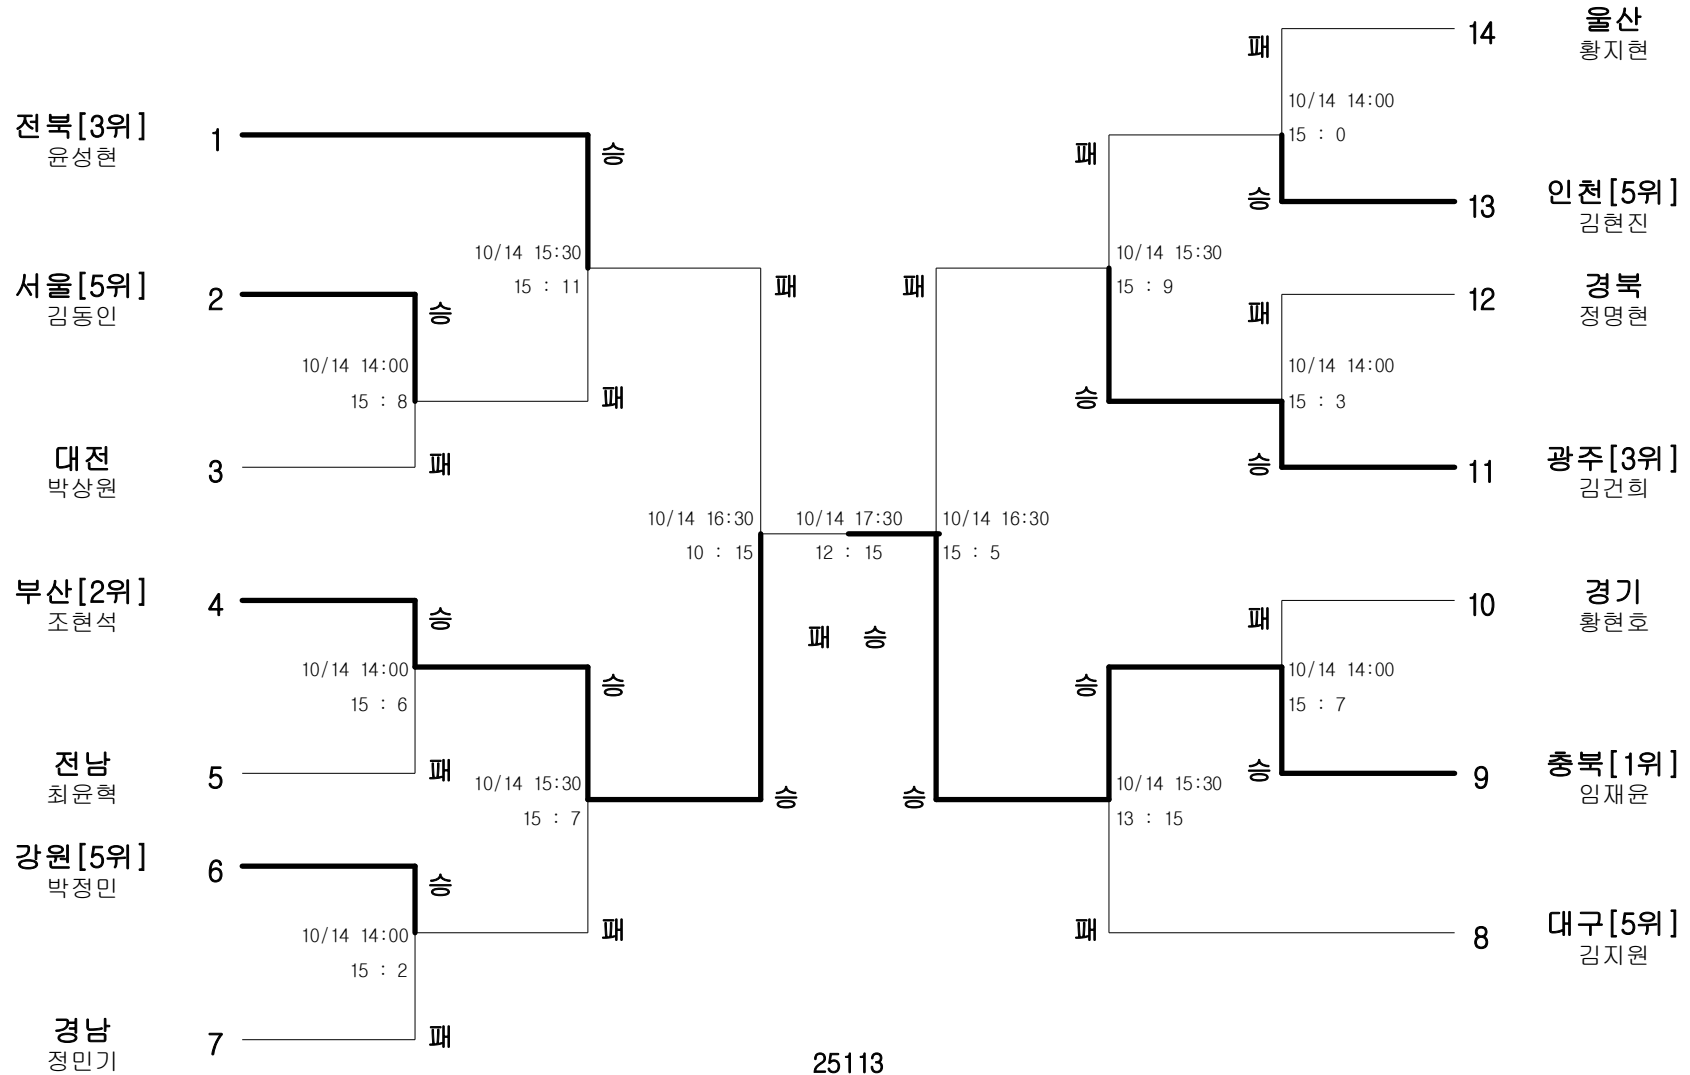

펜싱-남자고등부-사브르-개인

경기장 : 익산실내체육관