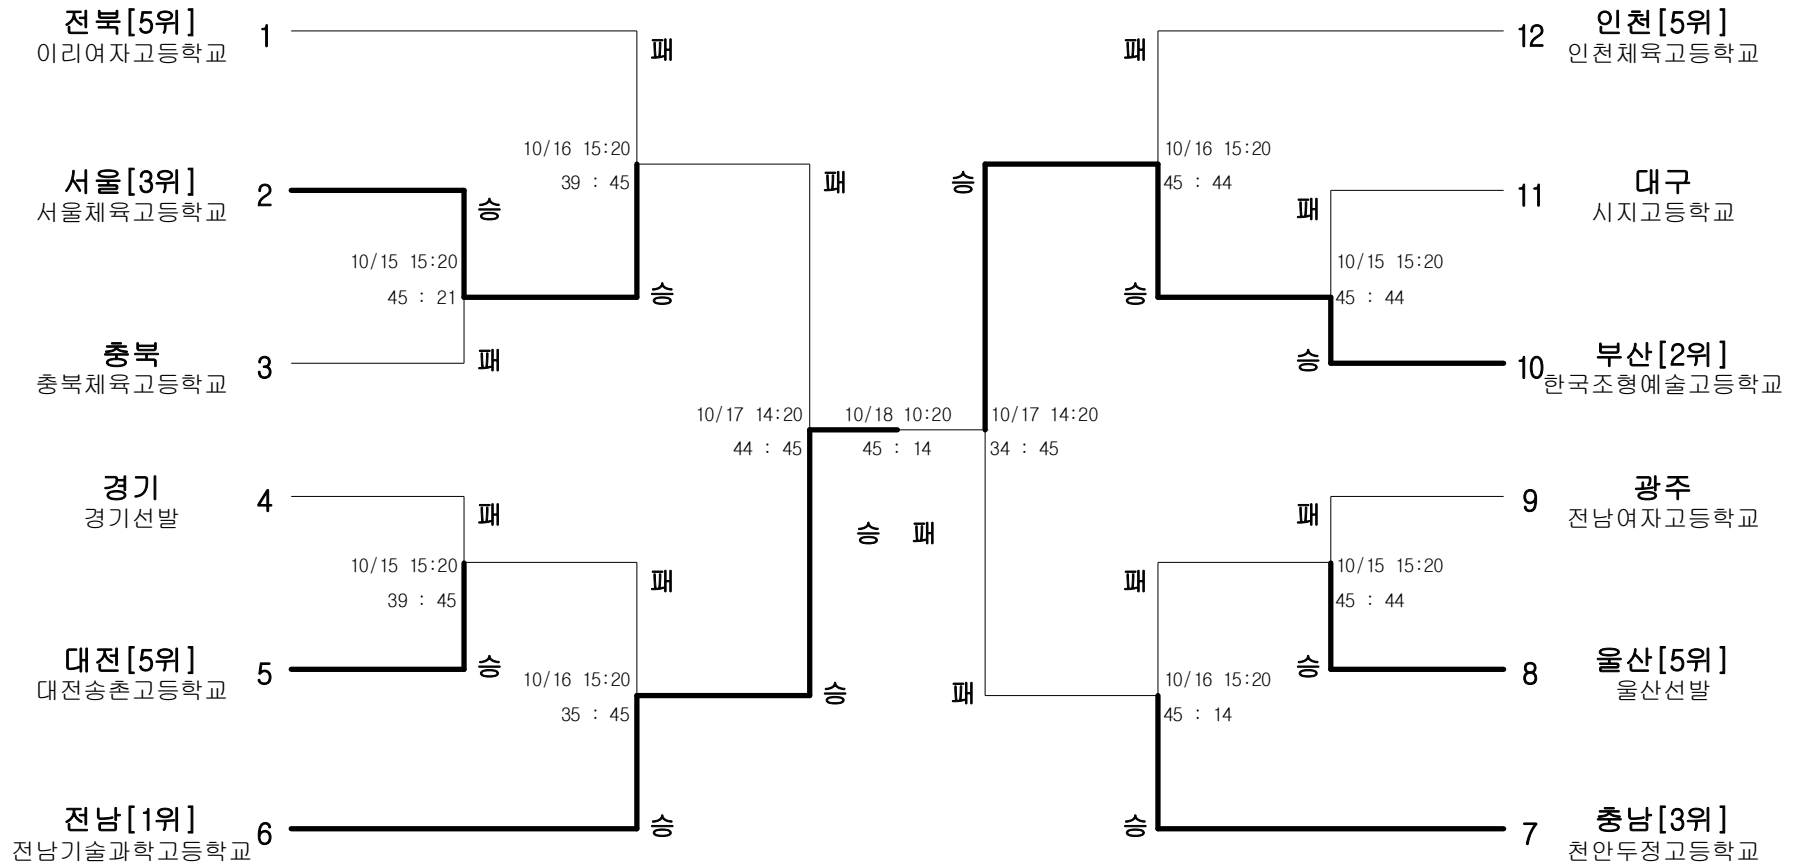

펜싱-여자고등부-사브르-단체

경기장 : 익산실내체육관