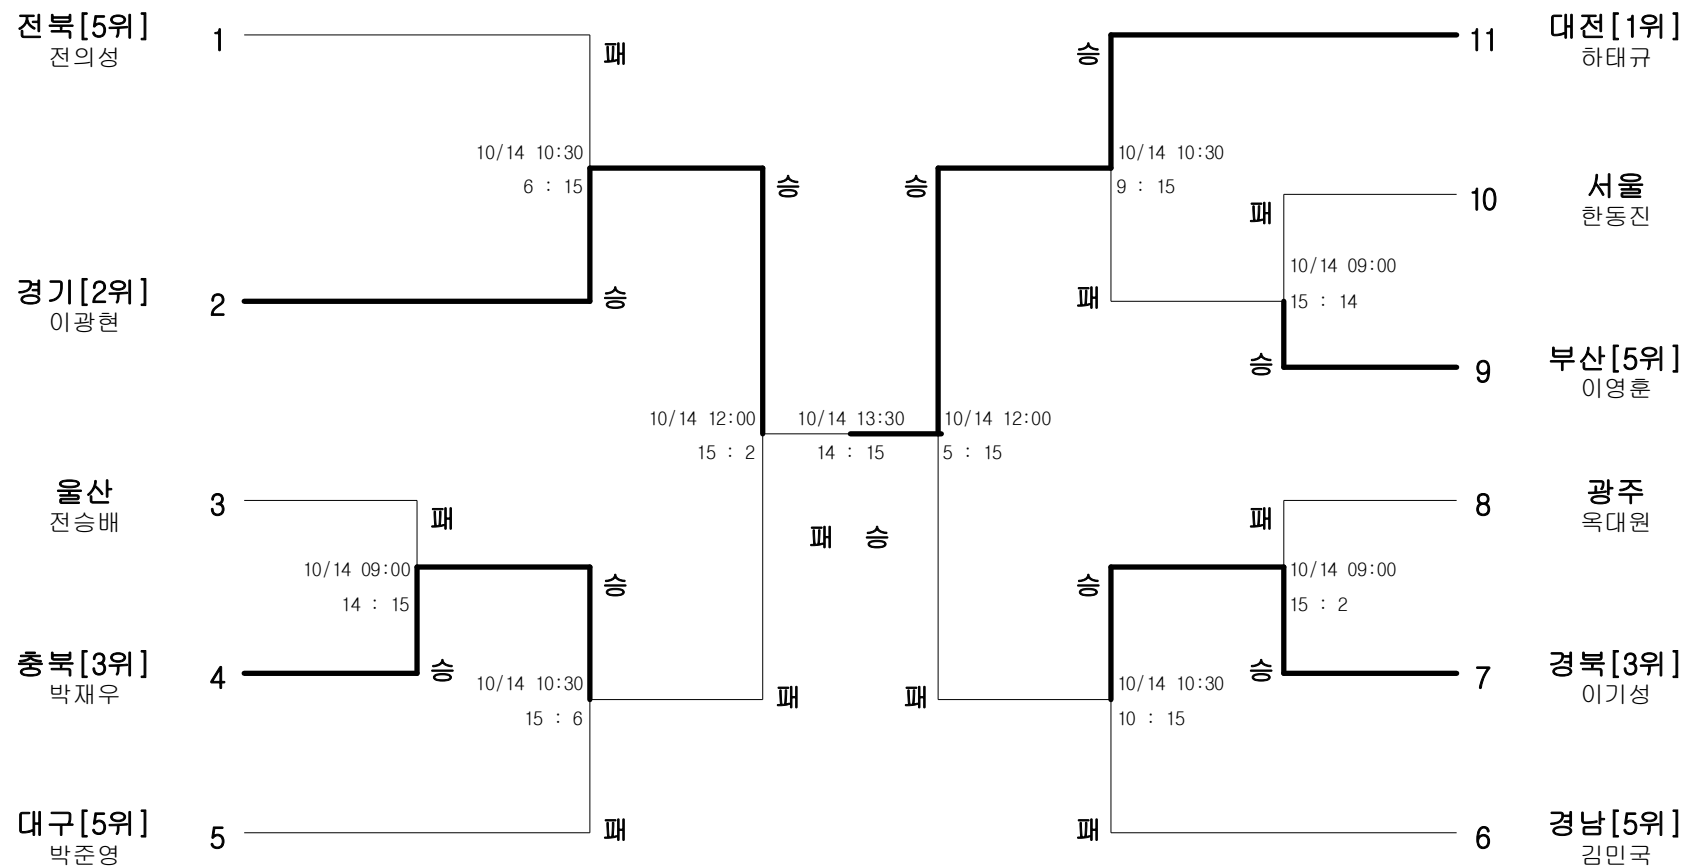

펜싱-남자일반부-플러레-개인

경기장 : 익산실내체육관