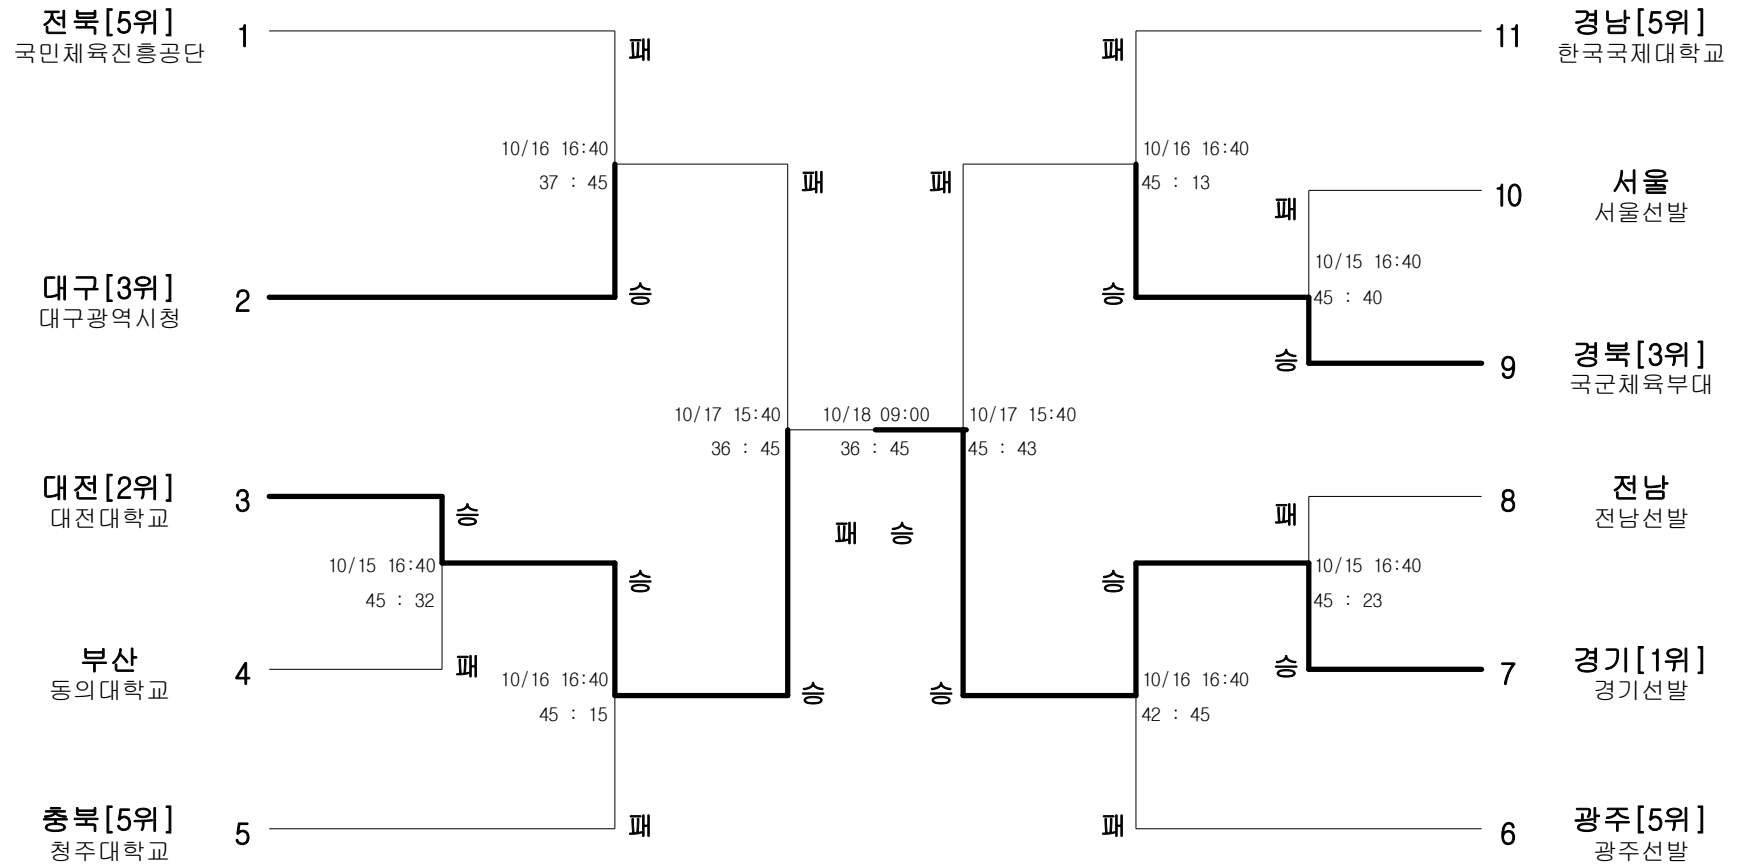

펜싱-남자고등부-사브르-개인

경기장 : 익산실내체육관

펜싱-남자일반부-플러레-단체

경기장 : 익산실내체육관

펜싱-남자일반부-에베-단체

경기장 : 익산실내체육관

펜싱-남자일반부-사브르-단체

경기장 : 익산실내체육관