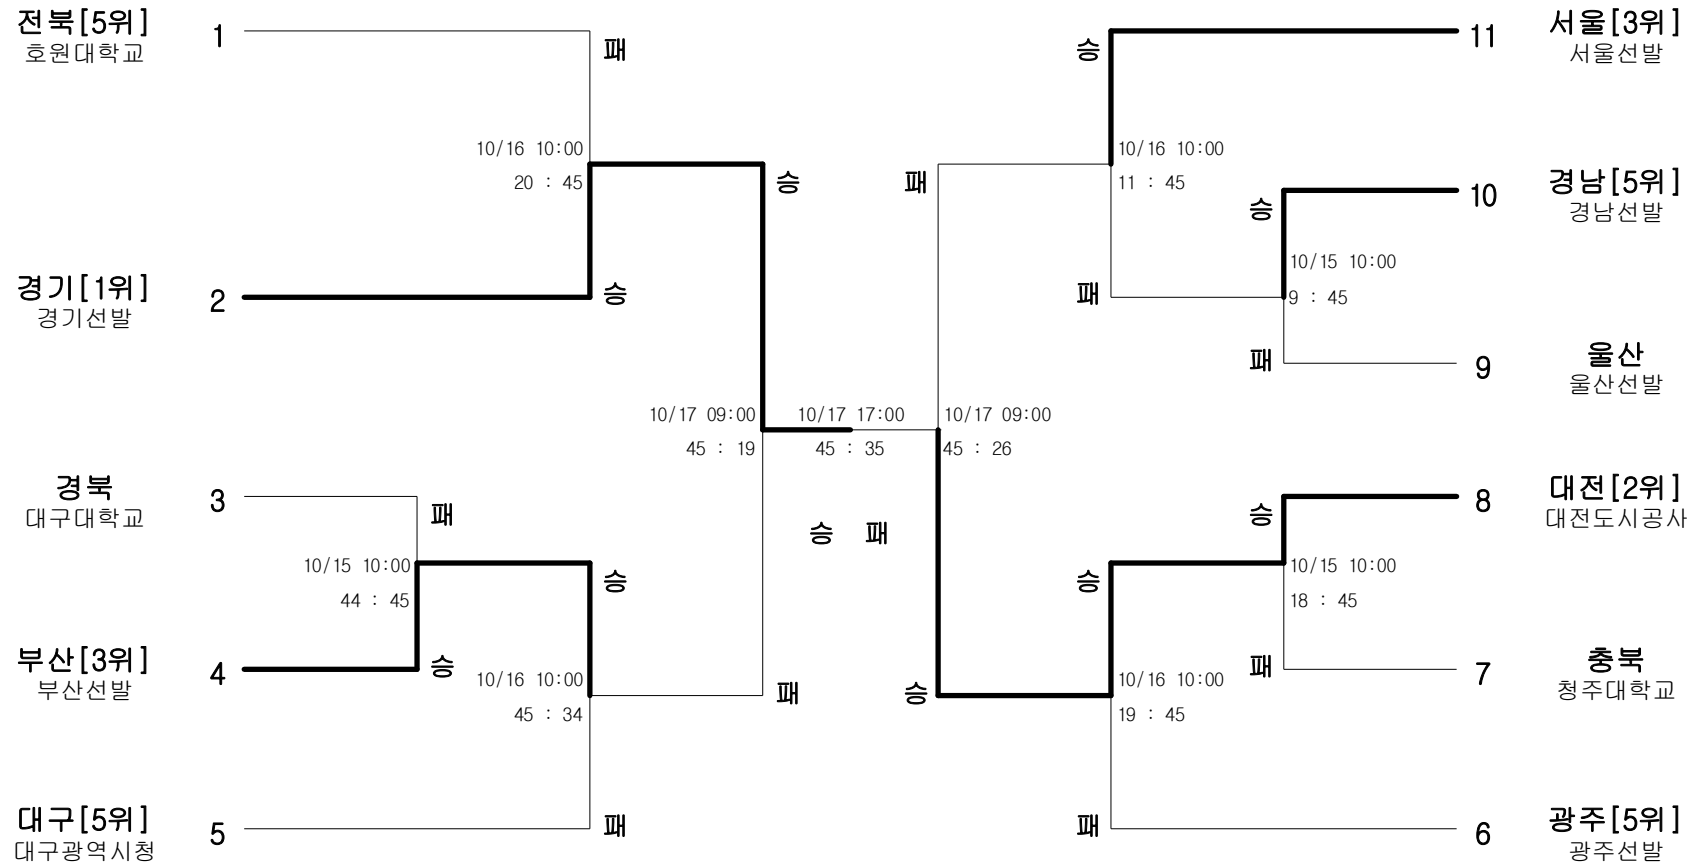

펜싱-남자고등부-플러레-단체

경기장 : 익산실내체육관

펜싱-남자고등부-사브르-단체

경기장 : 익산실내체육관

펜싱-남자고등부-플러레-개인

경기장 : 익산실내체육관

펜싱-남자고등부-에베-개인

경기장 : 익산실내체육관

펜싱-남자고등부-사브르-개인

경기장 : 익산실내체육관

펜싱-남자일반부-플러레-단체

경기장 : 익산실내체육관

펜싱-남자일반부-에베-단체

경기장 : 익산실내체육관

펜싱-남자일반부-사브르-단체

경기장 : 익산실내체육관