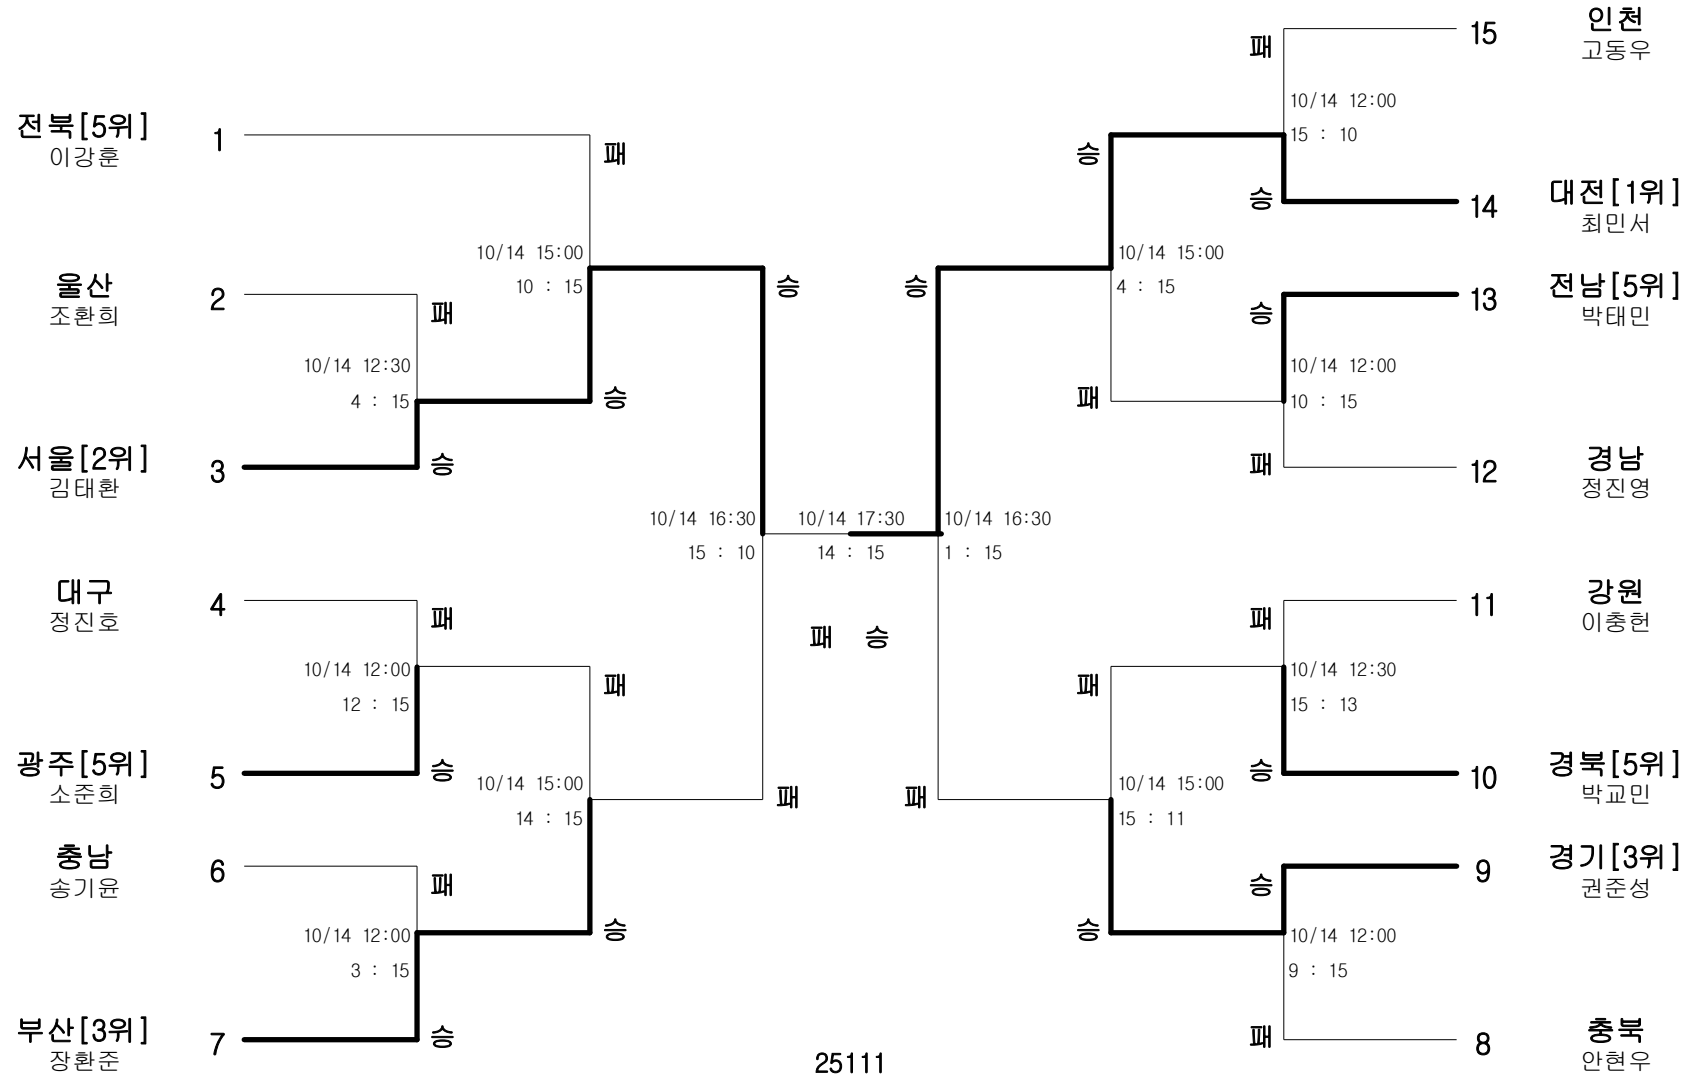

펜싱-남자고등부-플러레-단체

경기장 : 익산실내체육관

펜싱-남자고등부-사브르-단체

경기장 : 익산실내체육관

펜싱-남자고등부-플러레-개인

경기장 : 익산실내체육관

펜싱-남자고등부-에베-개인

경기장 : 익산실내체육관