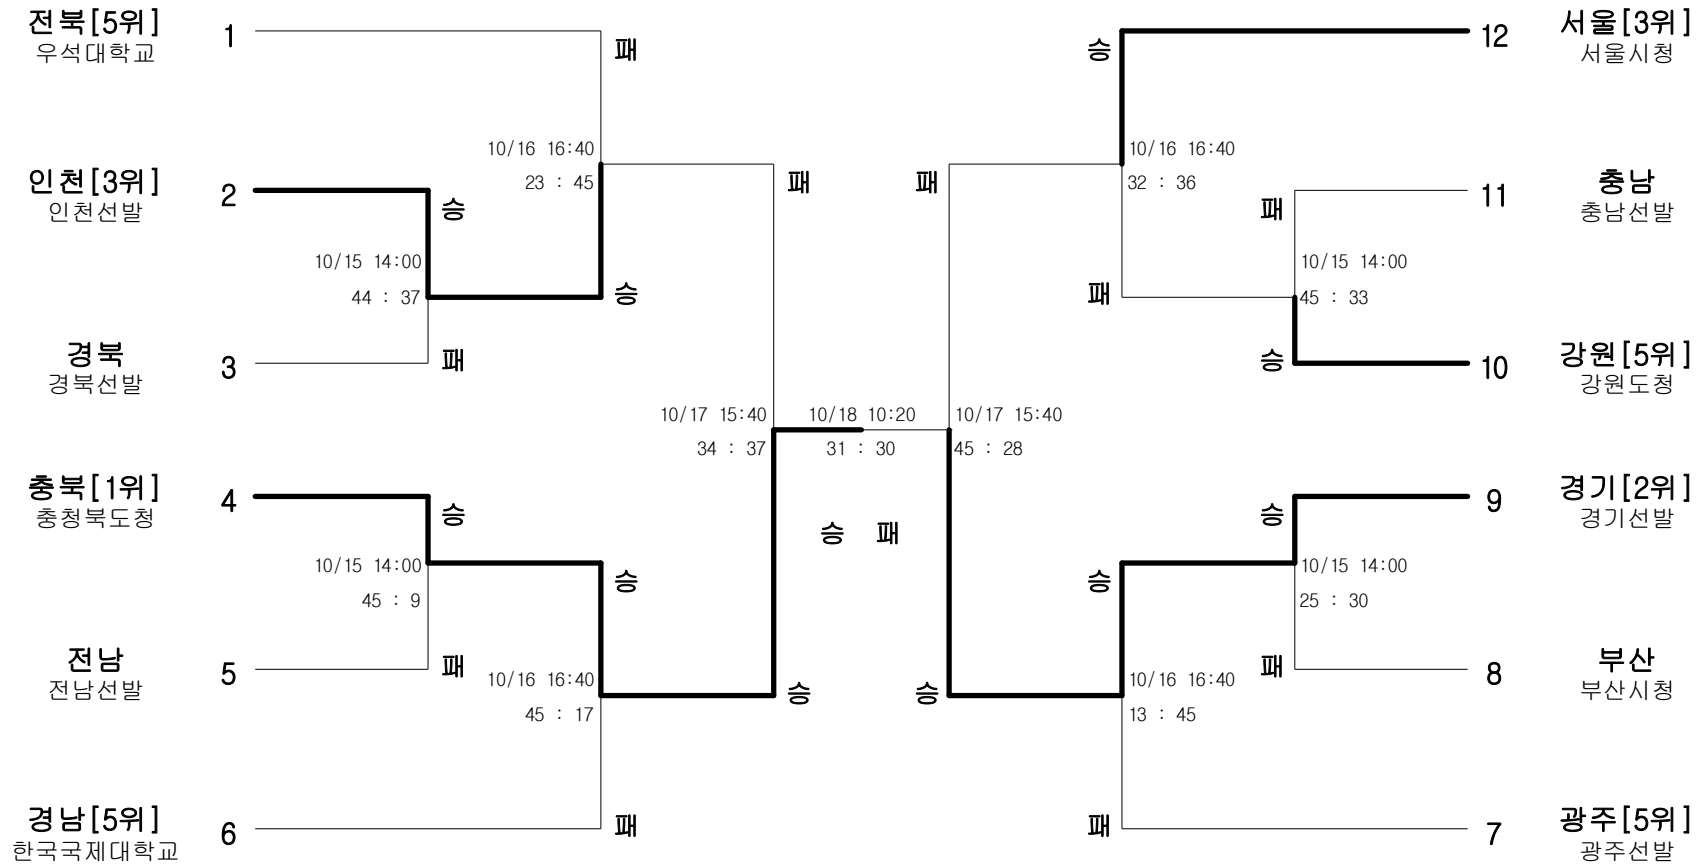

펜싱-여자일반부-플러레-단체

경기장 : 익산실내체육관