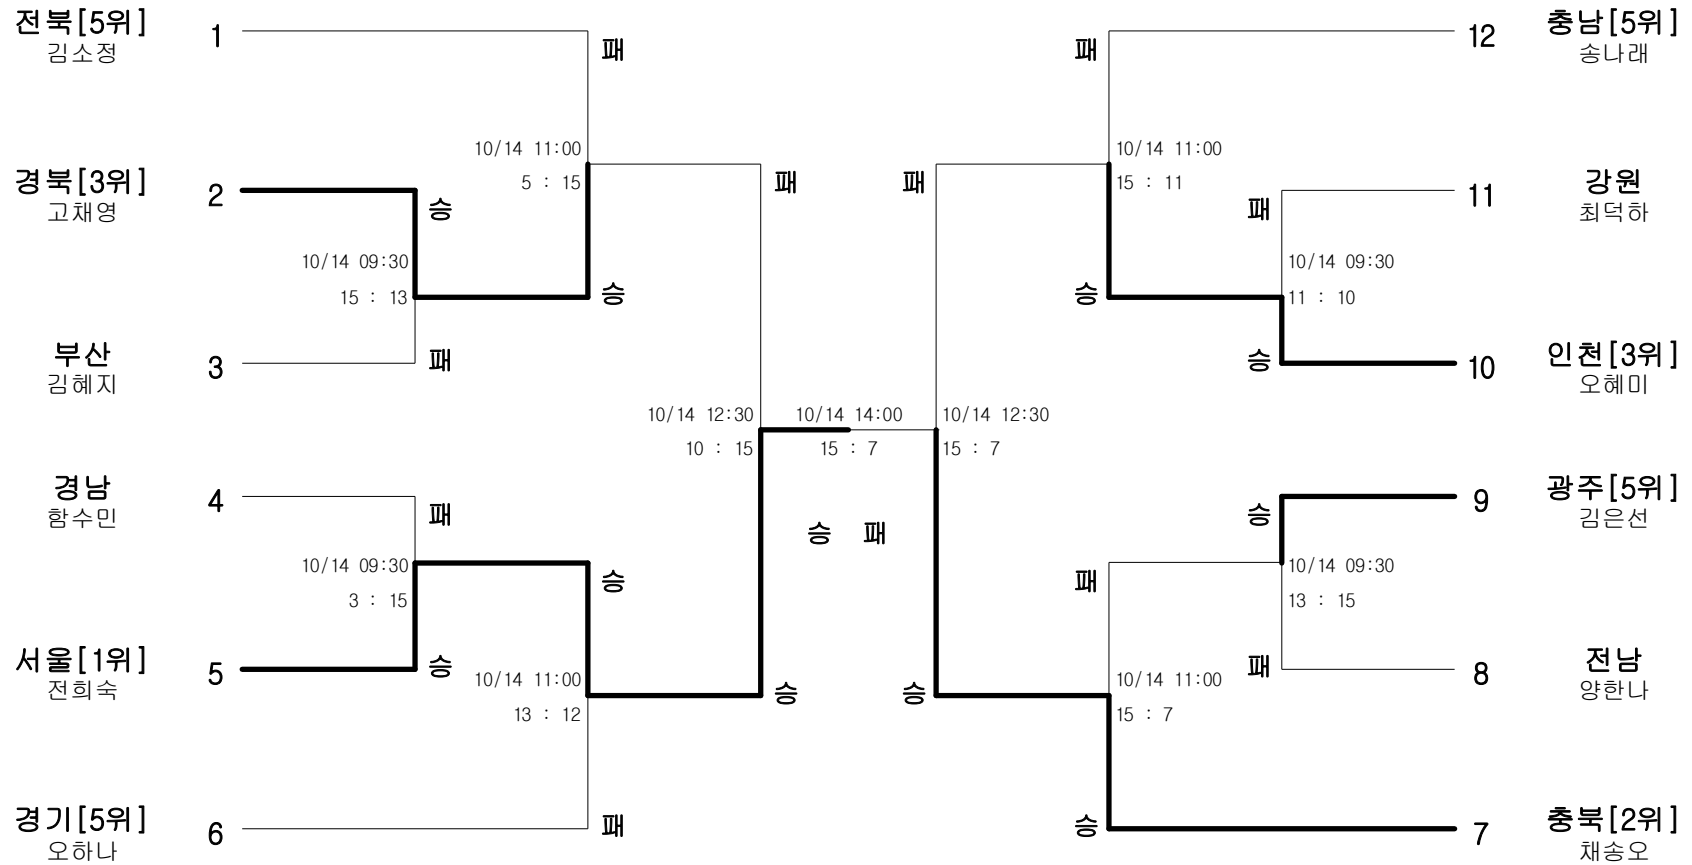

펜싱-여자일반부-플러레-개인

경기장 : 익산실내체육관