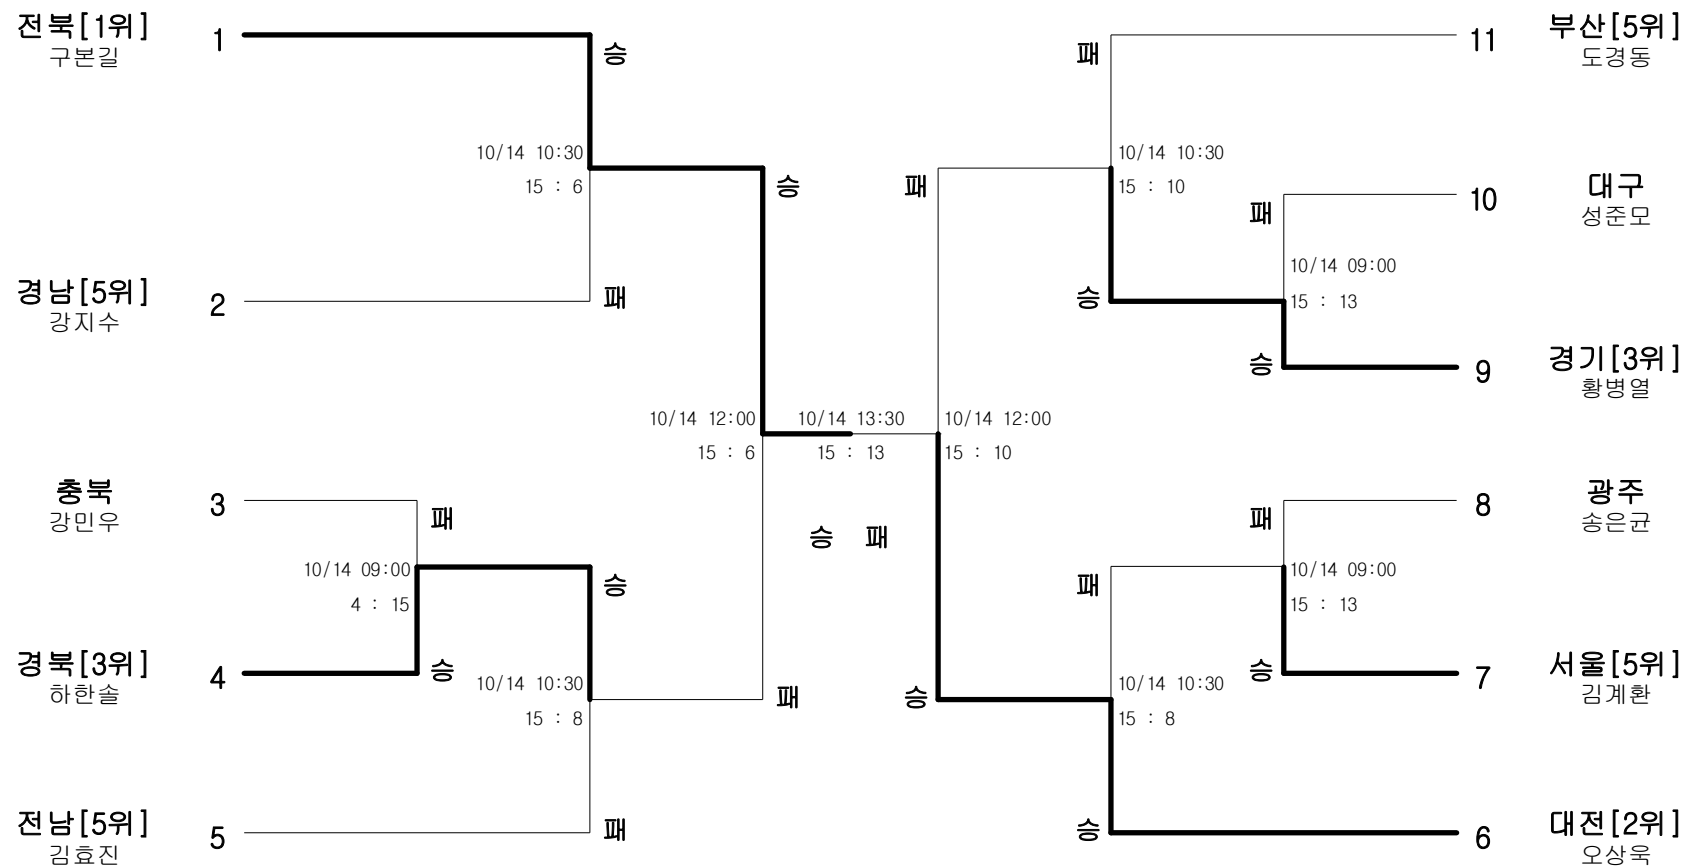

펜싱-남자일반부-플러레-개인

경기장 : 익산실내체육관

펜싱-남자일반부-에베-개인

경기장 : 익산실내체육관

펜싱-남자일반부-사브르-개인

경기장 : 익산실내체육관

펜싱-여자고등부-플러레-단체

경기장 : 익산실내체육관