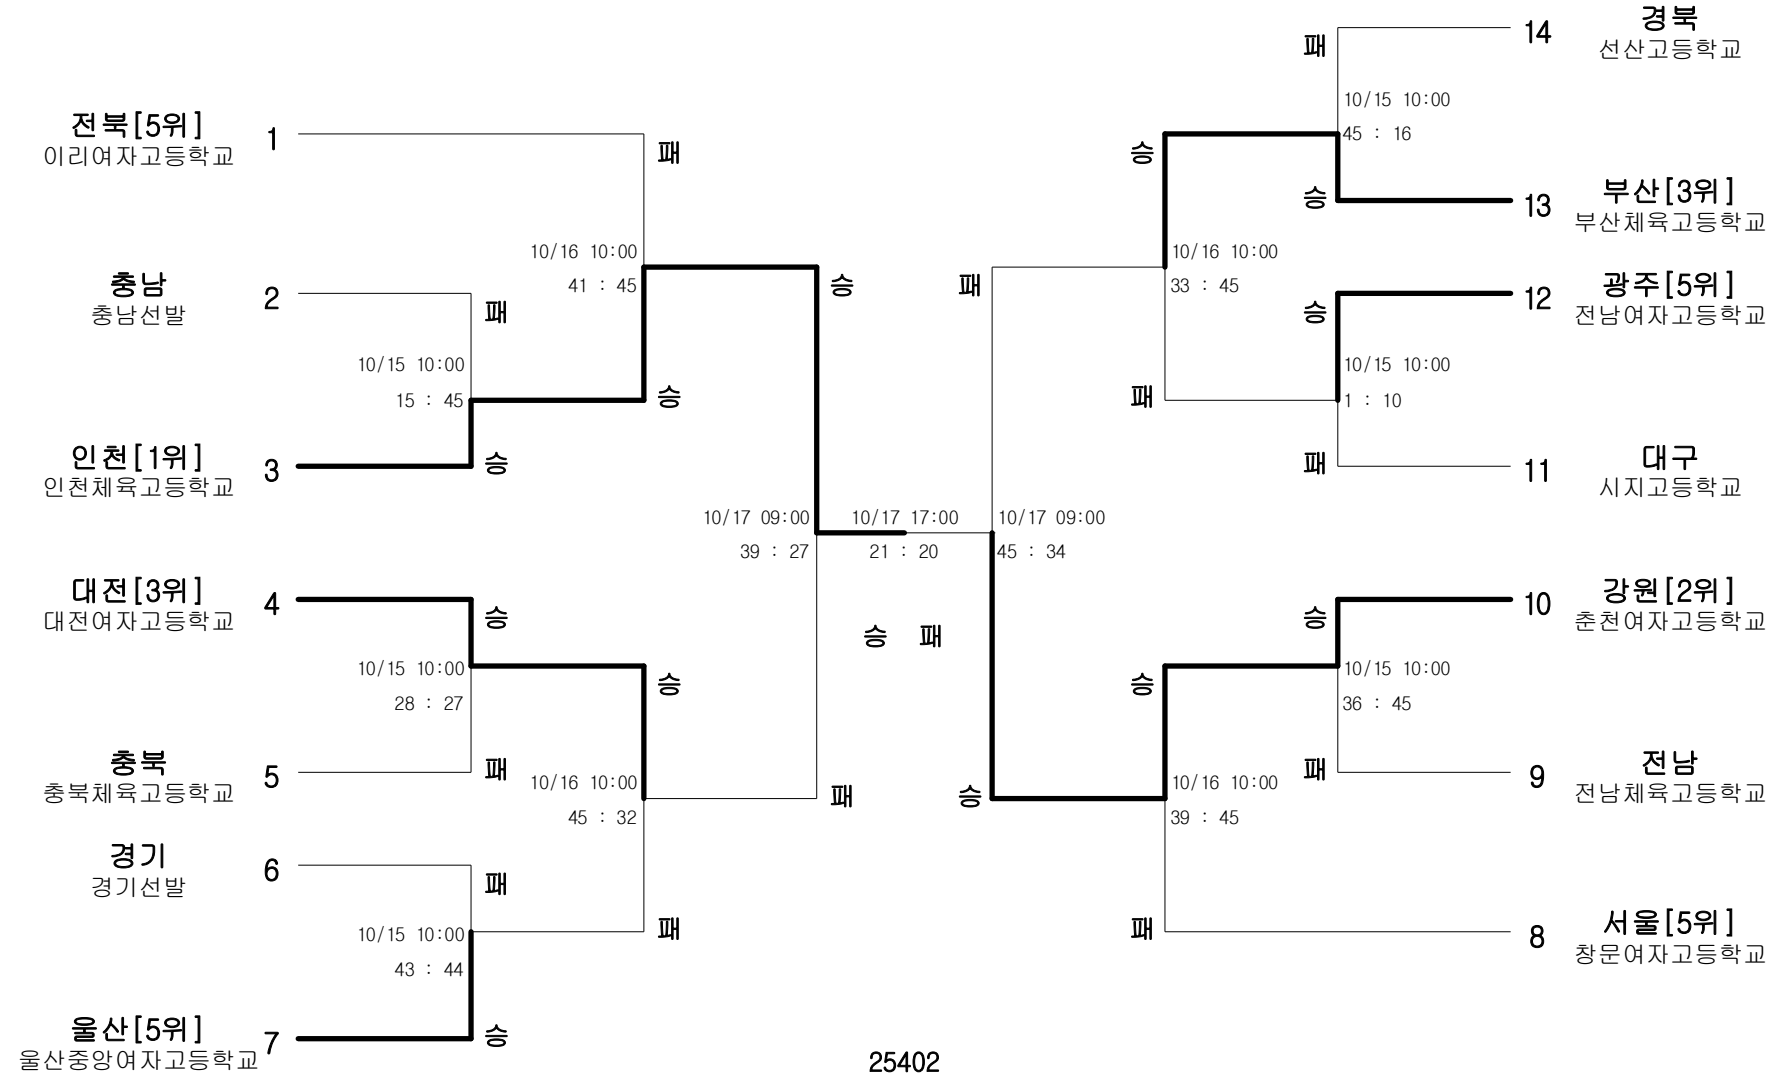

펜싱-여자고등부-에베-단체

경기장 : 익산실내체육관