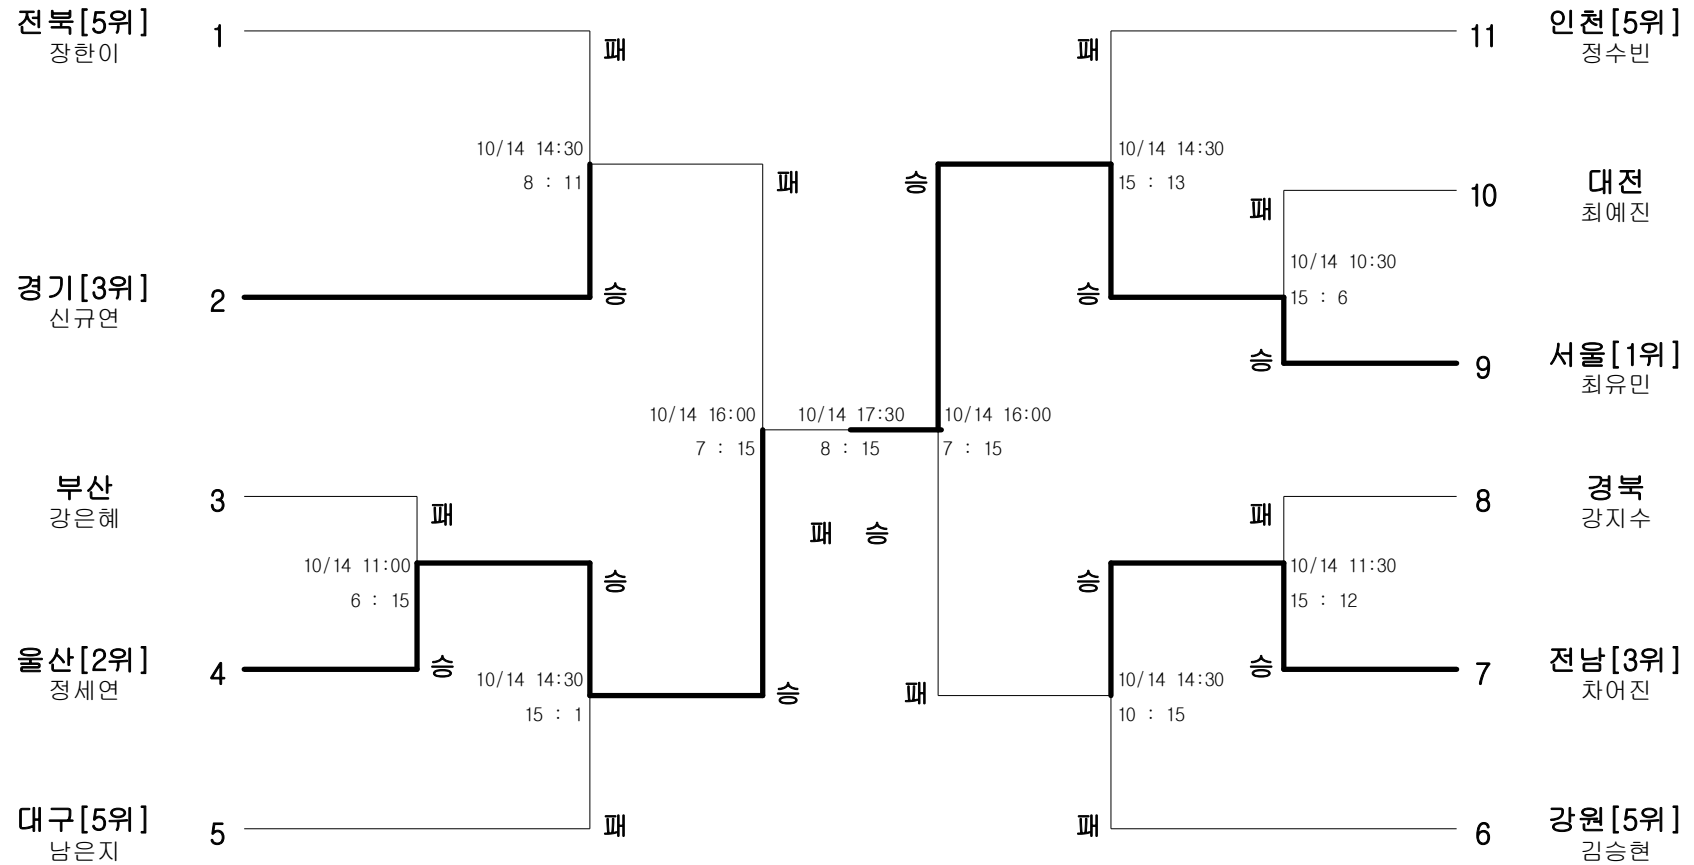

펜싱-여자고등부-에베-단체

경기장 : 익산실내체육관

펜싱-여자고등부-사브르-단체

경기장 : 익산실내체육관

펜싱-여자고등부-플러레-개인

경기장 : 익산실내체육관

펜싱-여자고등부-에베-개인

경기장 : 익산실내체육관