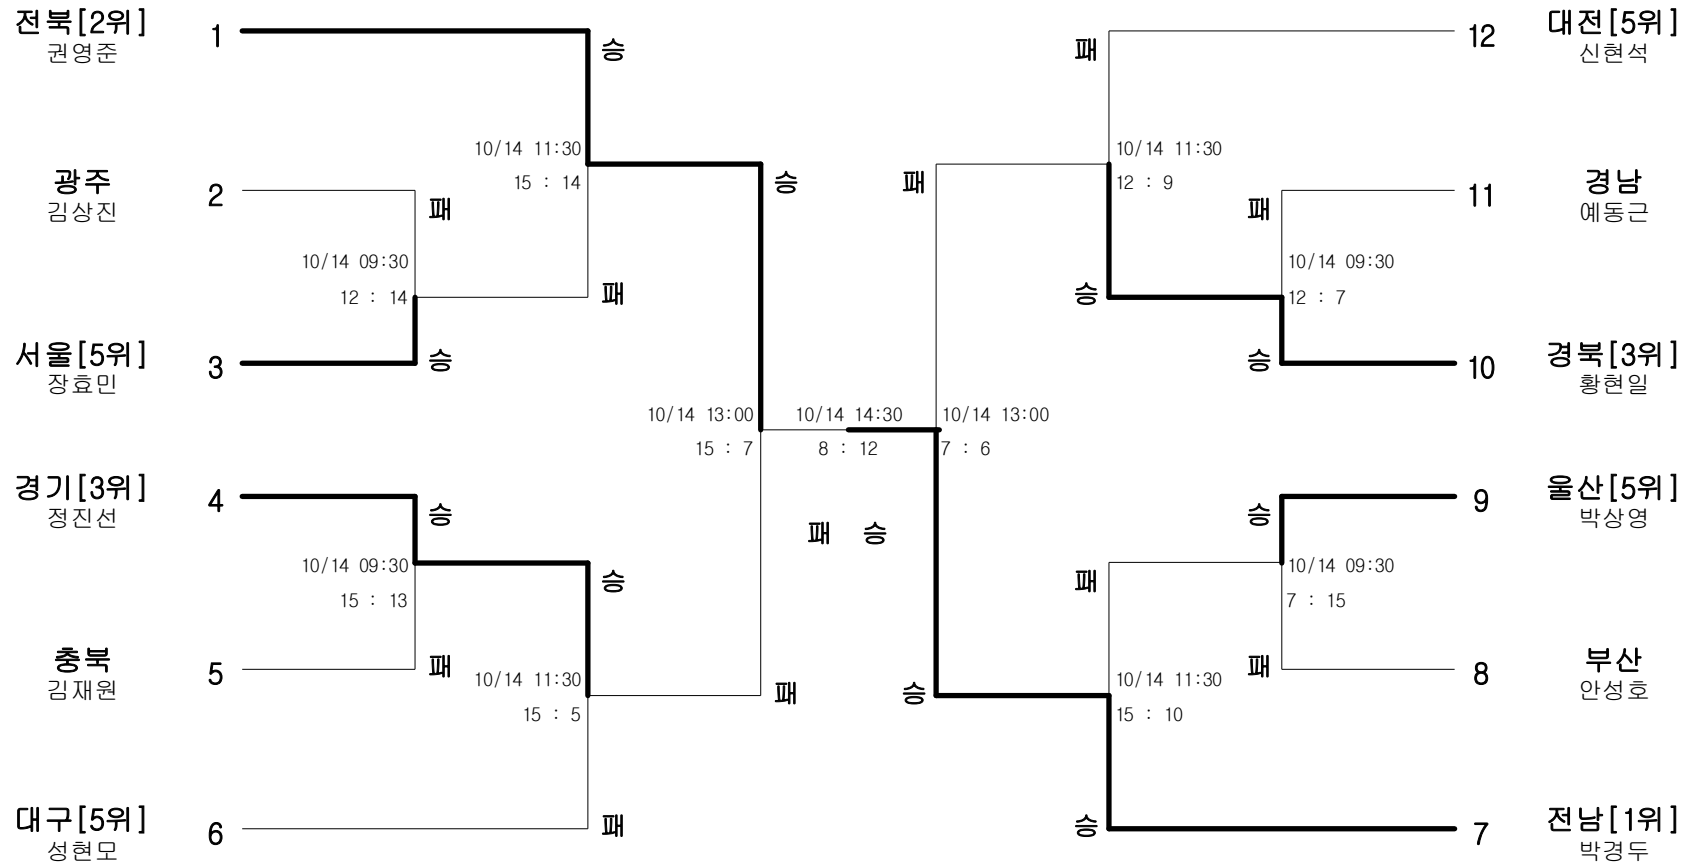

펜싱-남자일반부-에베-개인

경기장 : 익산실내체육관