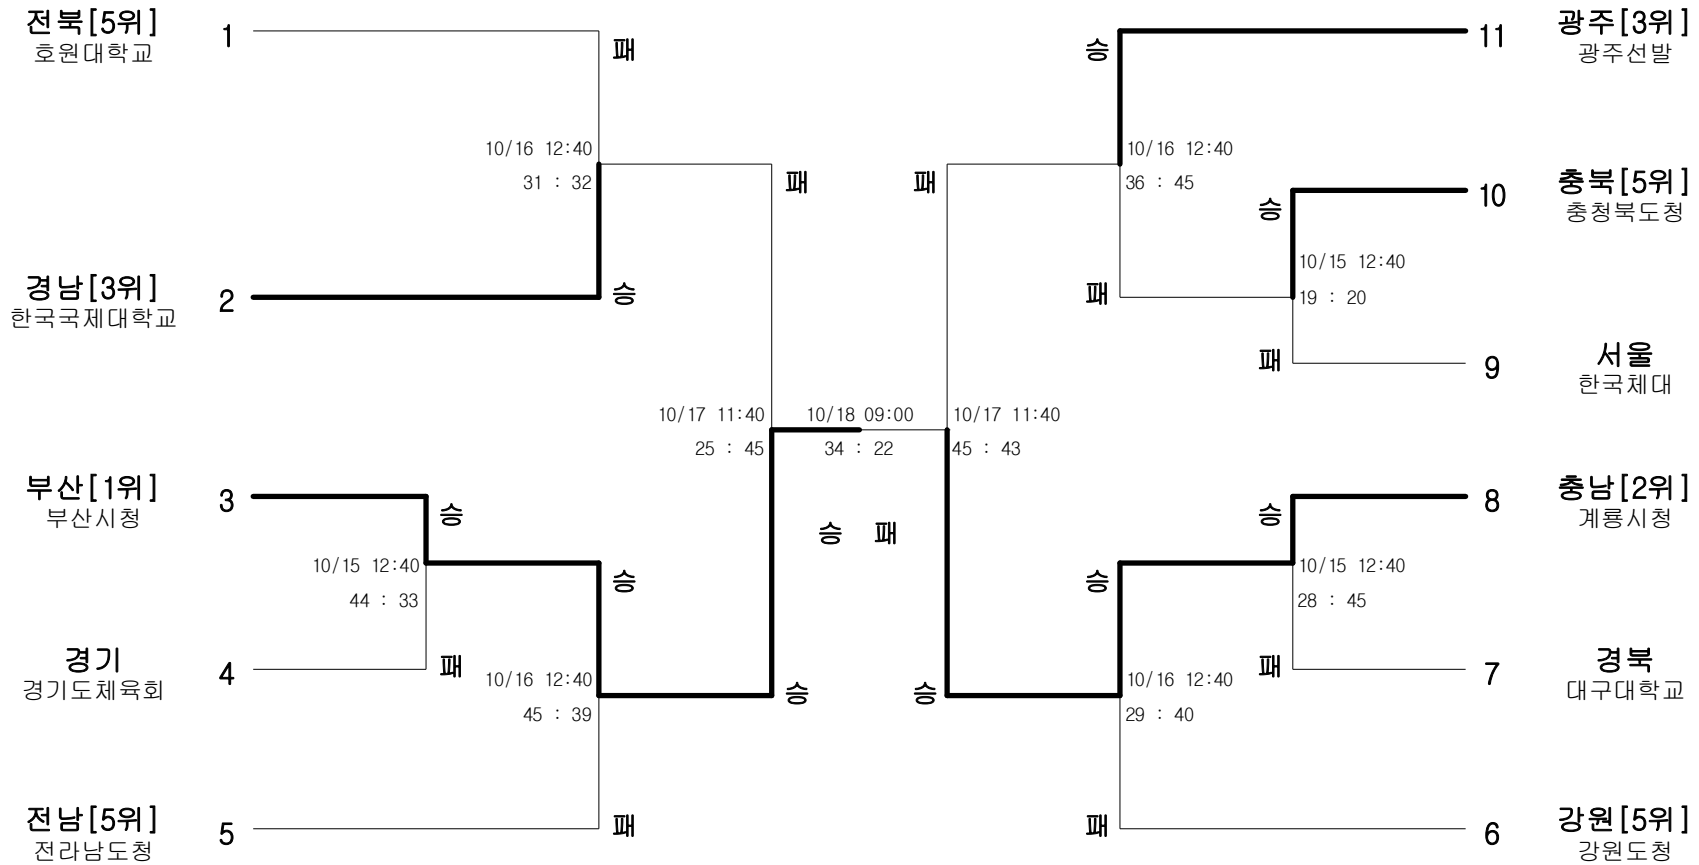

펜싱-여자고등부-사브르-개인

경기장 : 익산실내체육관

펜싱-여자일반부-플러레-단체

경기장 : 익산실내체육관

펜싱-여자일반부-에베-단체

경기장 : 익산실내체육관

펜싱-여자일반부-사브르-단체

경기장 : 익산실내체육관