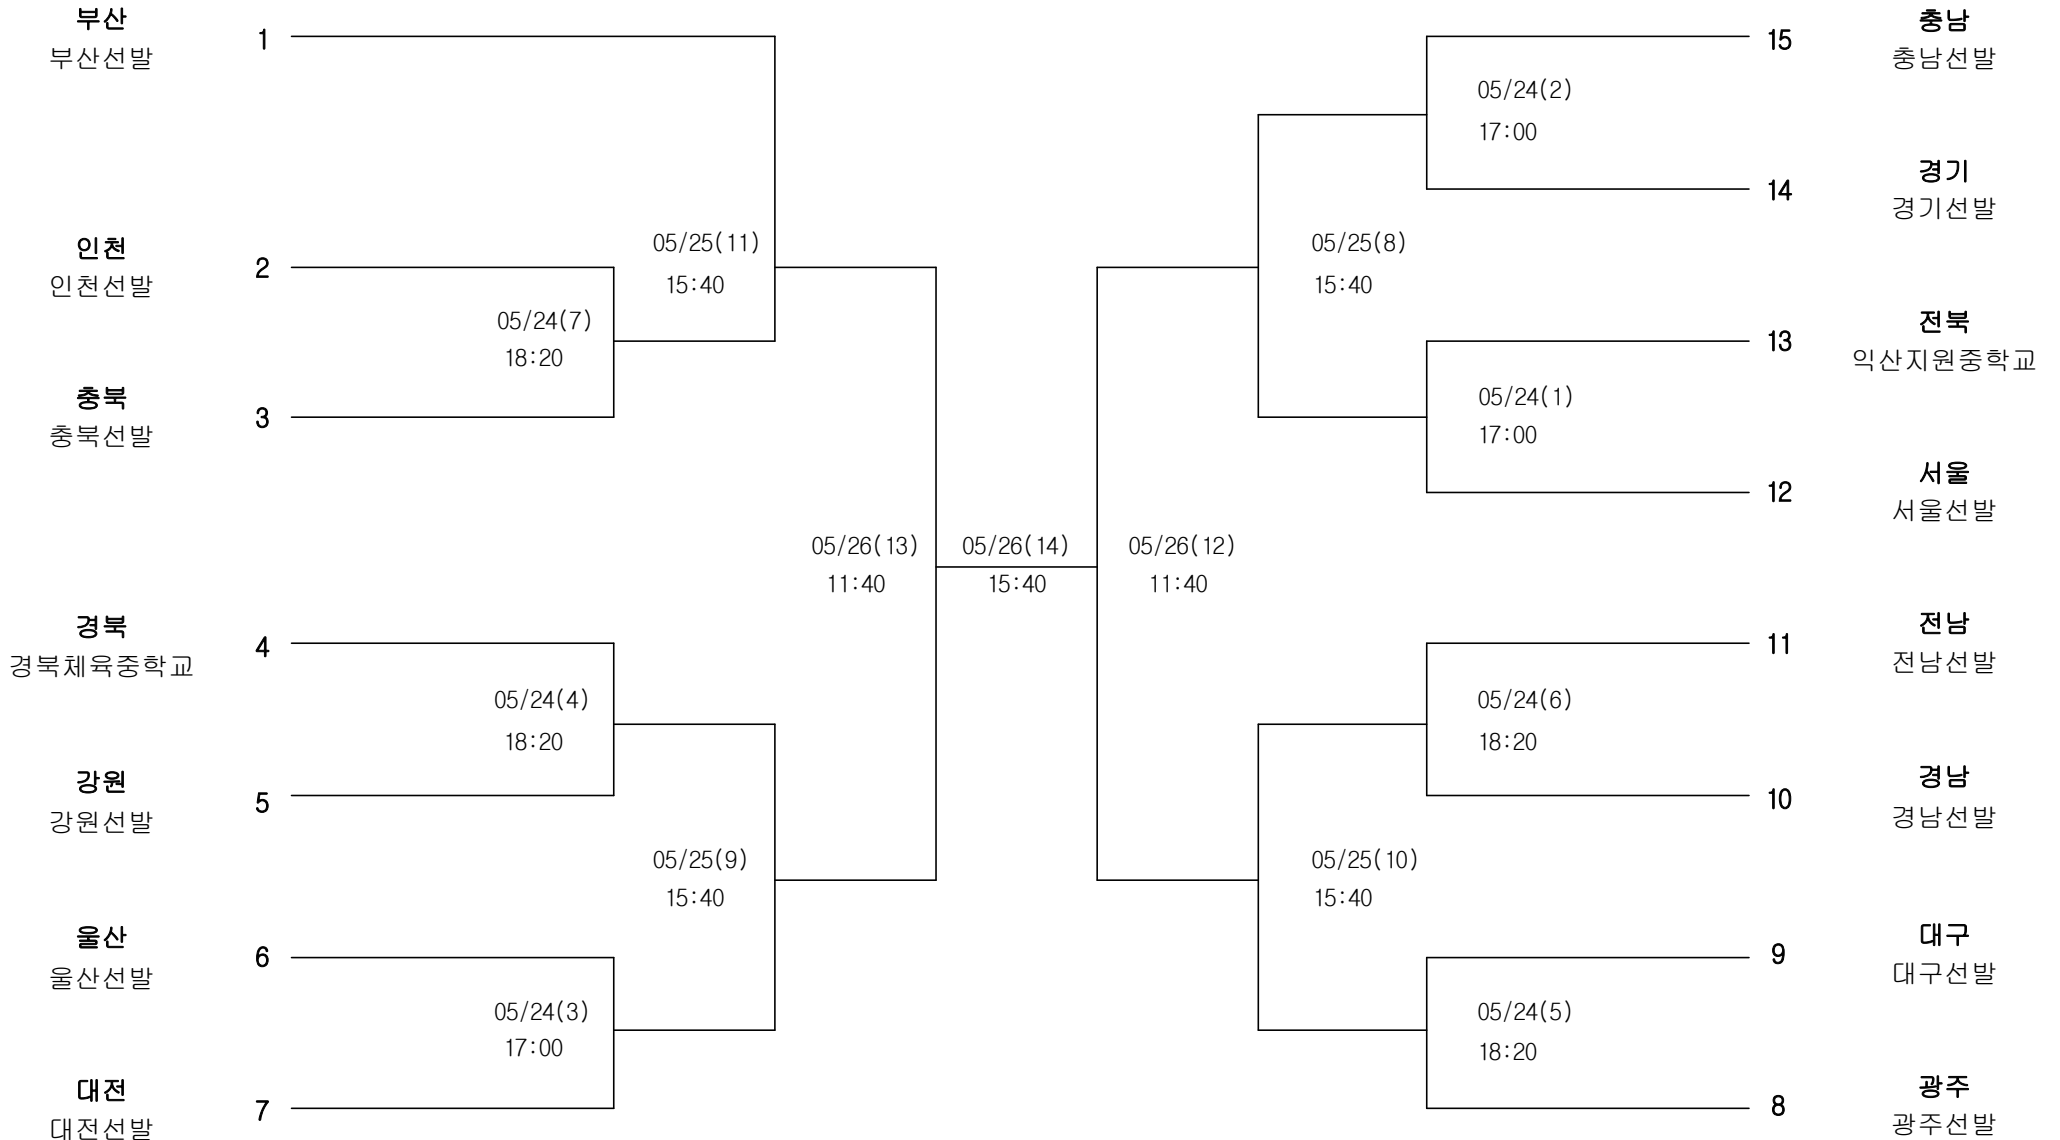

펜싱 여자15세이하부 사브르-단체전

경기장 : 스포원