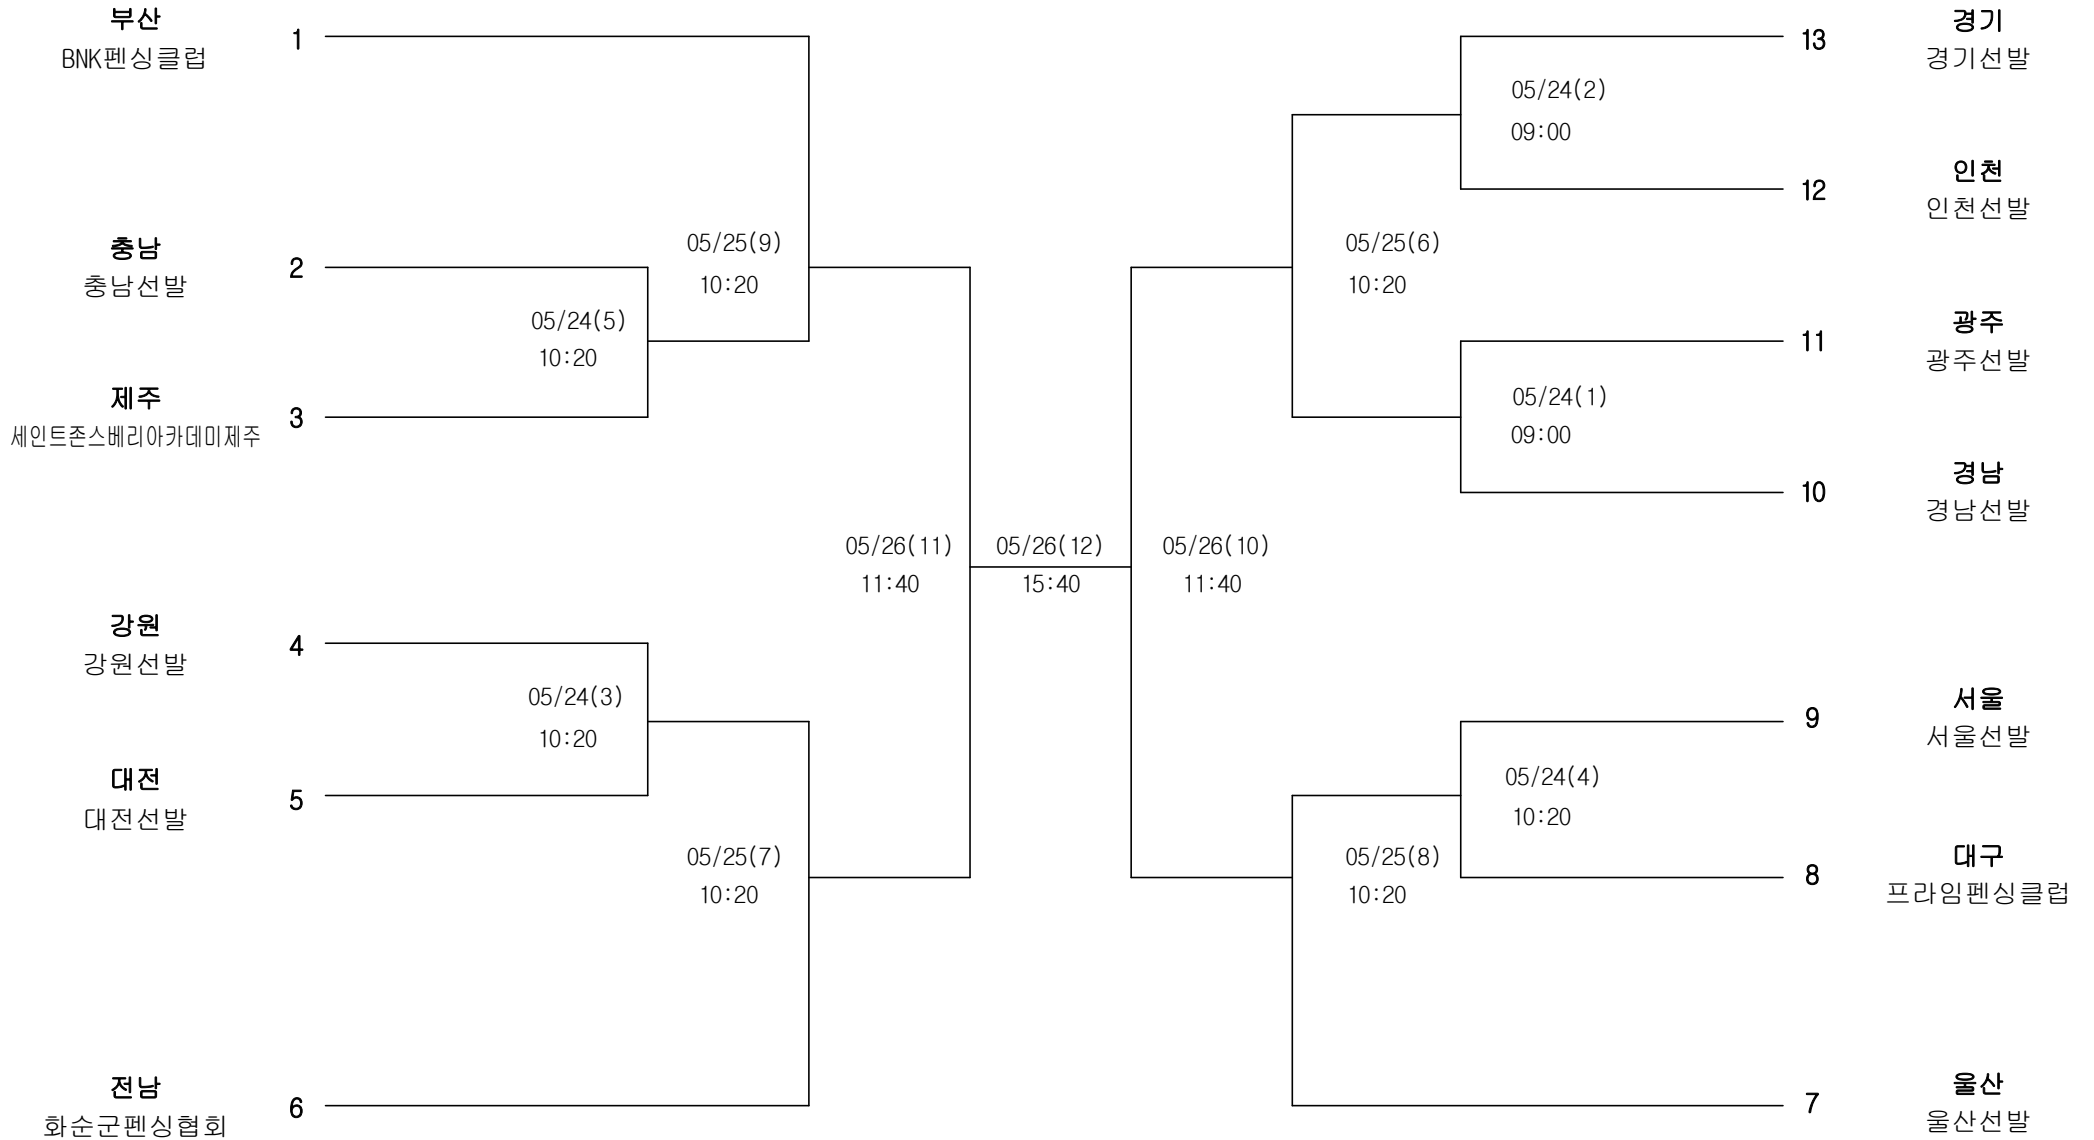

펜싱 남자12세이하부 플러레-단체전

경기장 : 스포원

펜싱 남자12세이하부 에베-단체전

경기장 : 스포원

펜싱 남자12세이하부 사브르-단체전

경기장 : 스포원

펜싱 남자12세이하부 플러레-개인

경기장 : 스포원