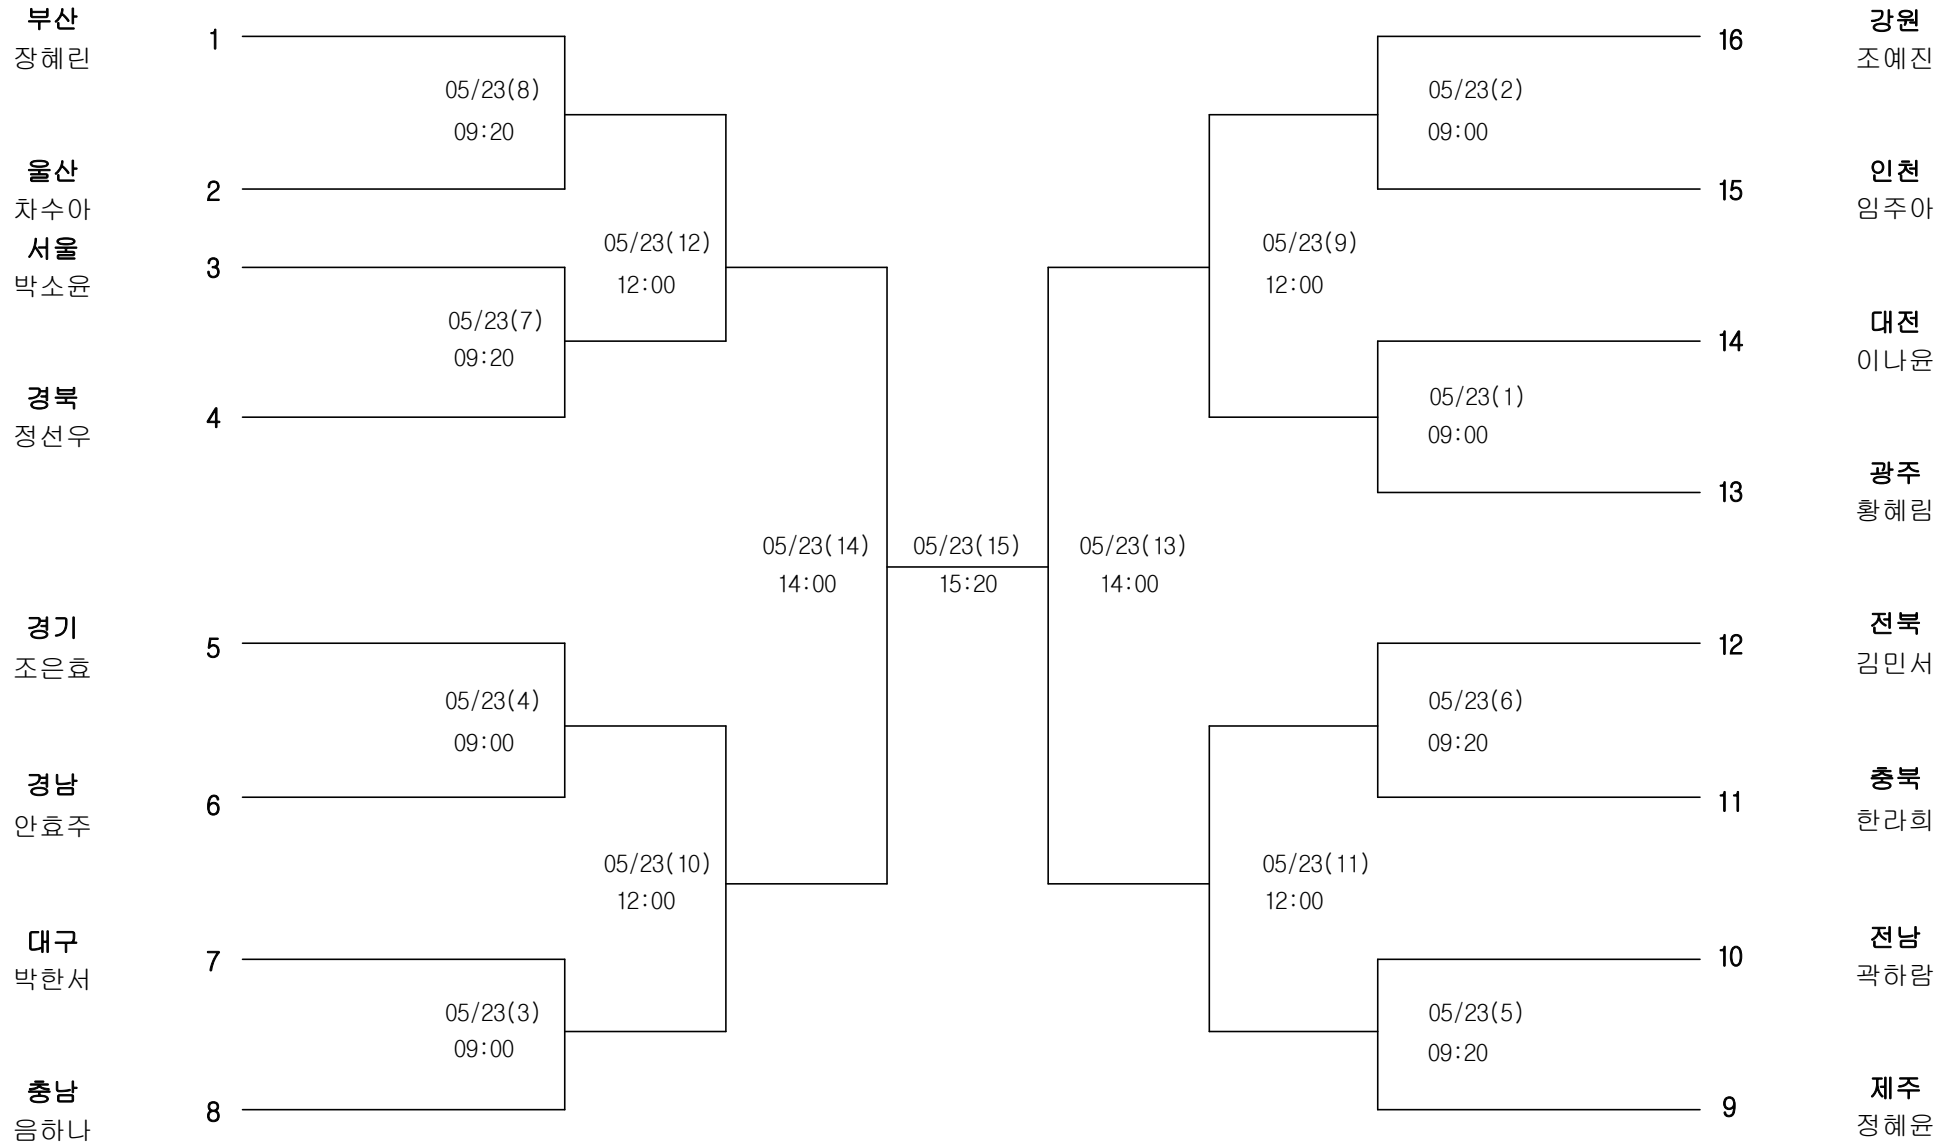

대구
최여주

9

충북
조하은

8

펜싱 여자15세이하부 에베-개인

경기장 : 스포원

펜싱 여자15세이하부 사브르-개인

경기장 : 스포원