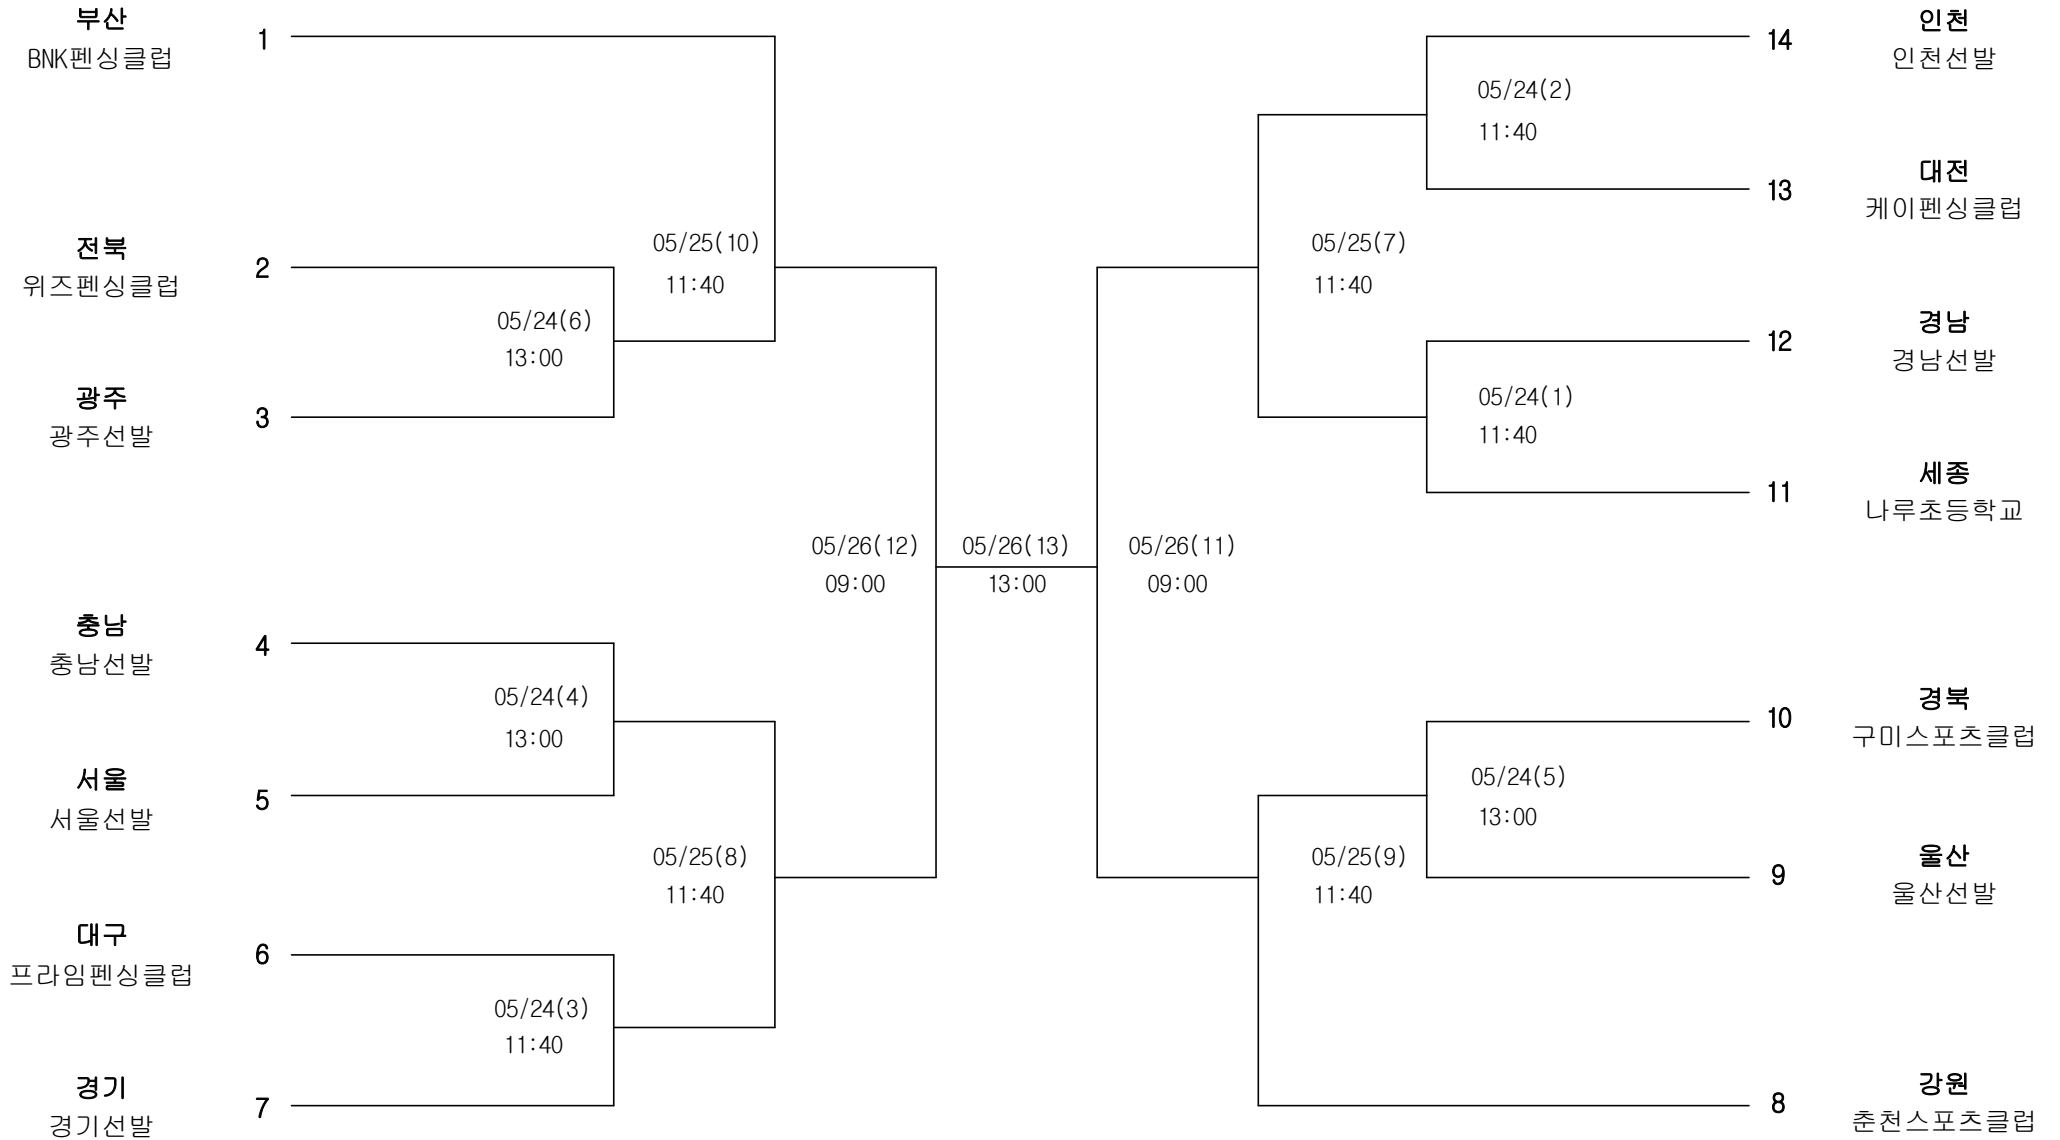

펜싱 여자12세이하부 사브르-단체전

경기장 : 스포원