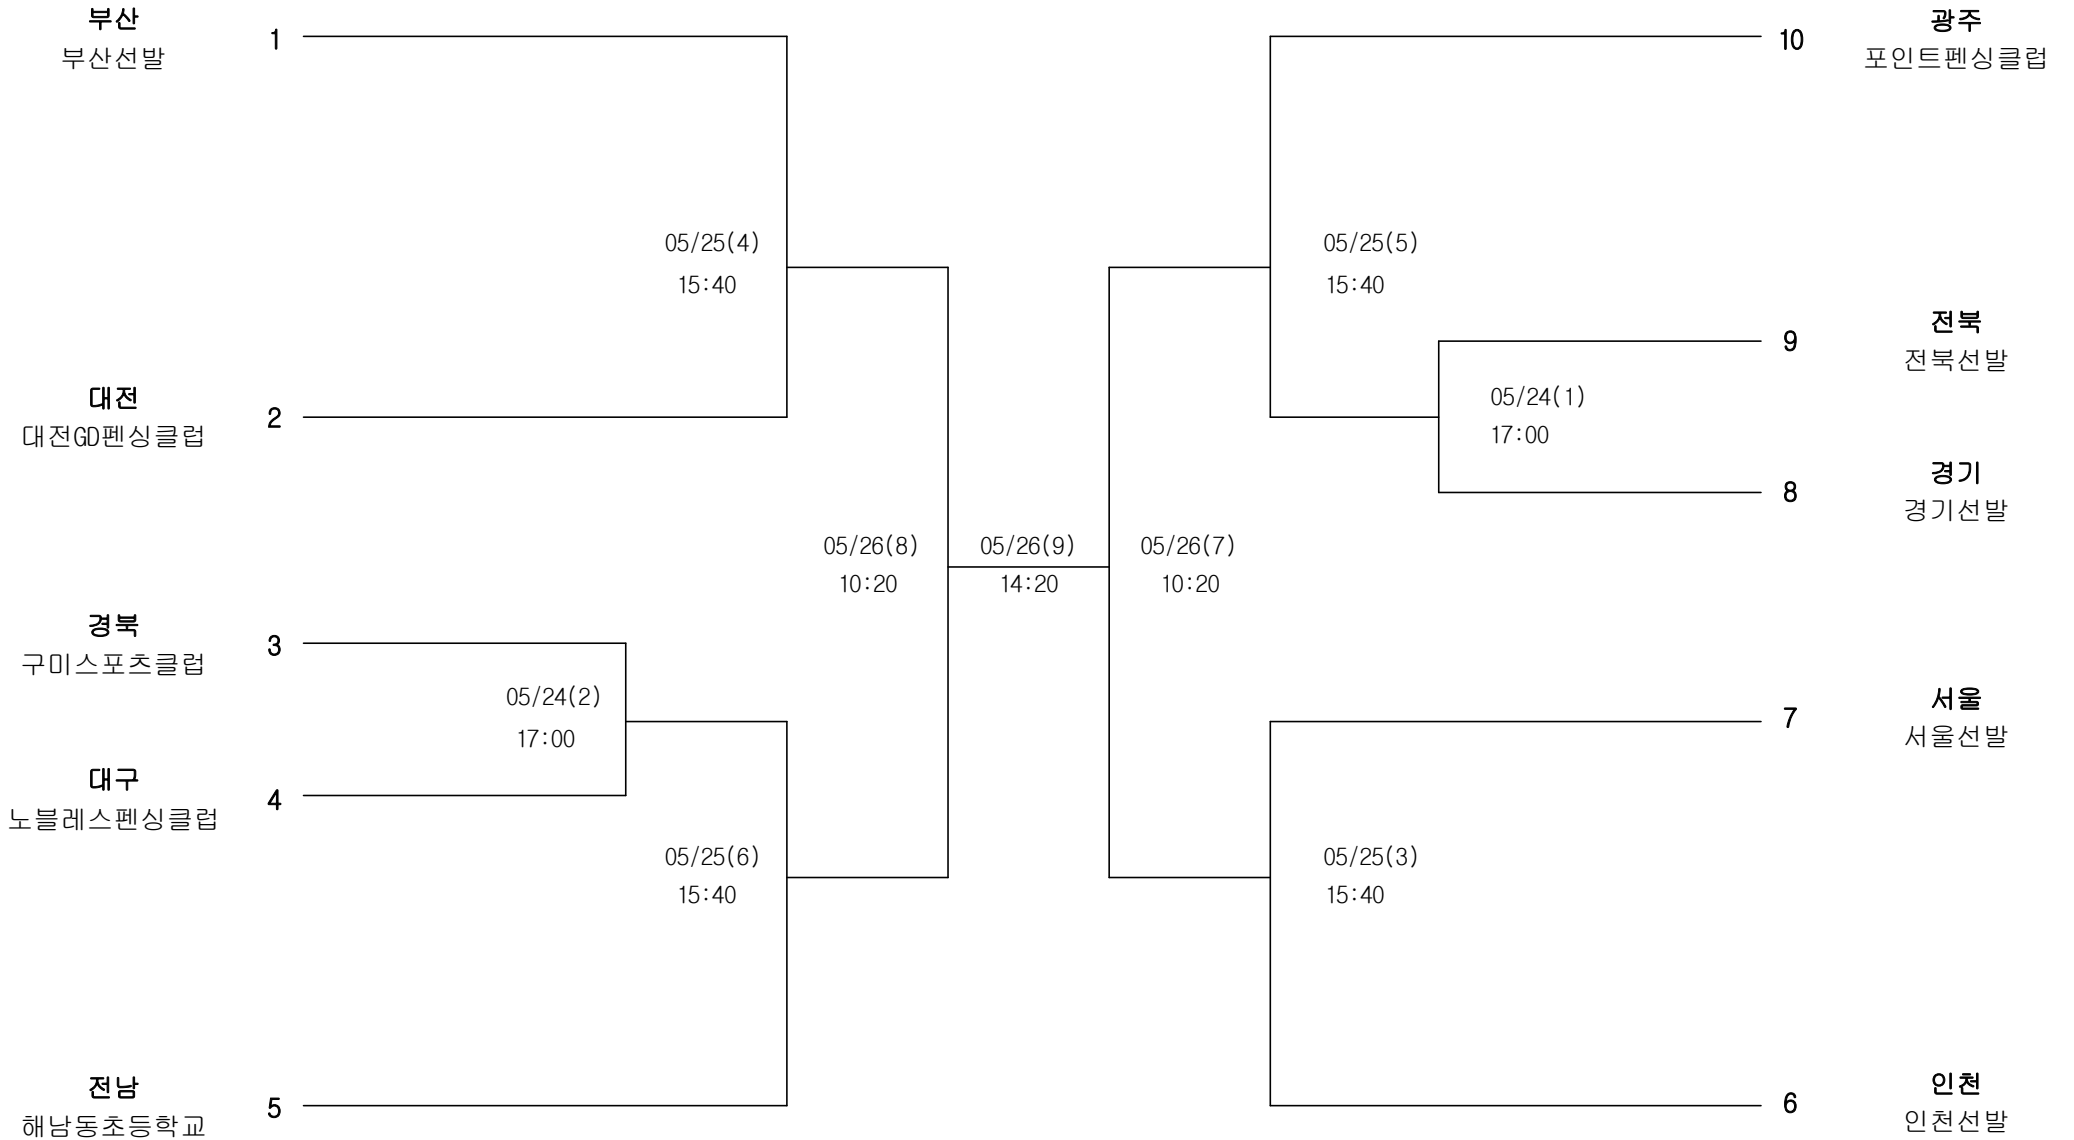

7

8

광주
전주원

펜싱 남자15세이하부 사브르-개인

경기장 : 스포원

펜싱 여자12세이하부 플러레-단체전

경기장 : 스포원

펜싱 여자12세이하부 에베-단체전