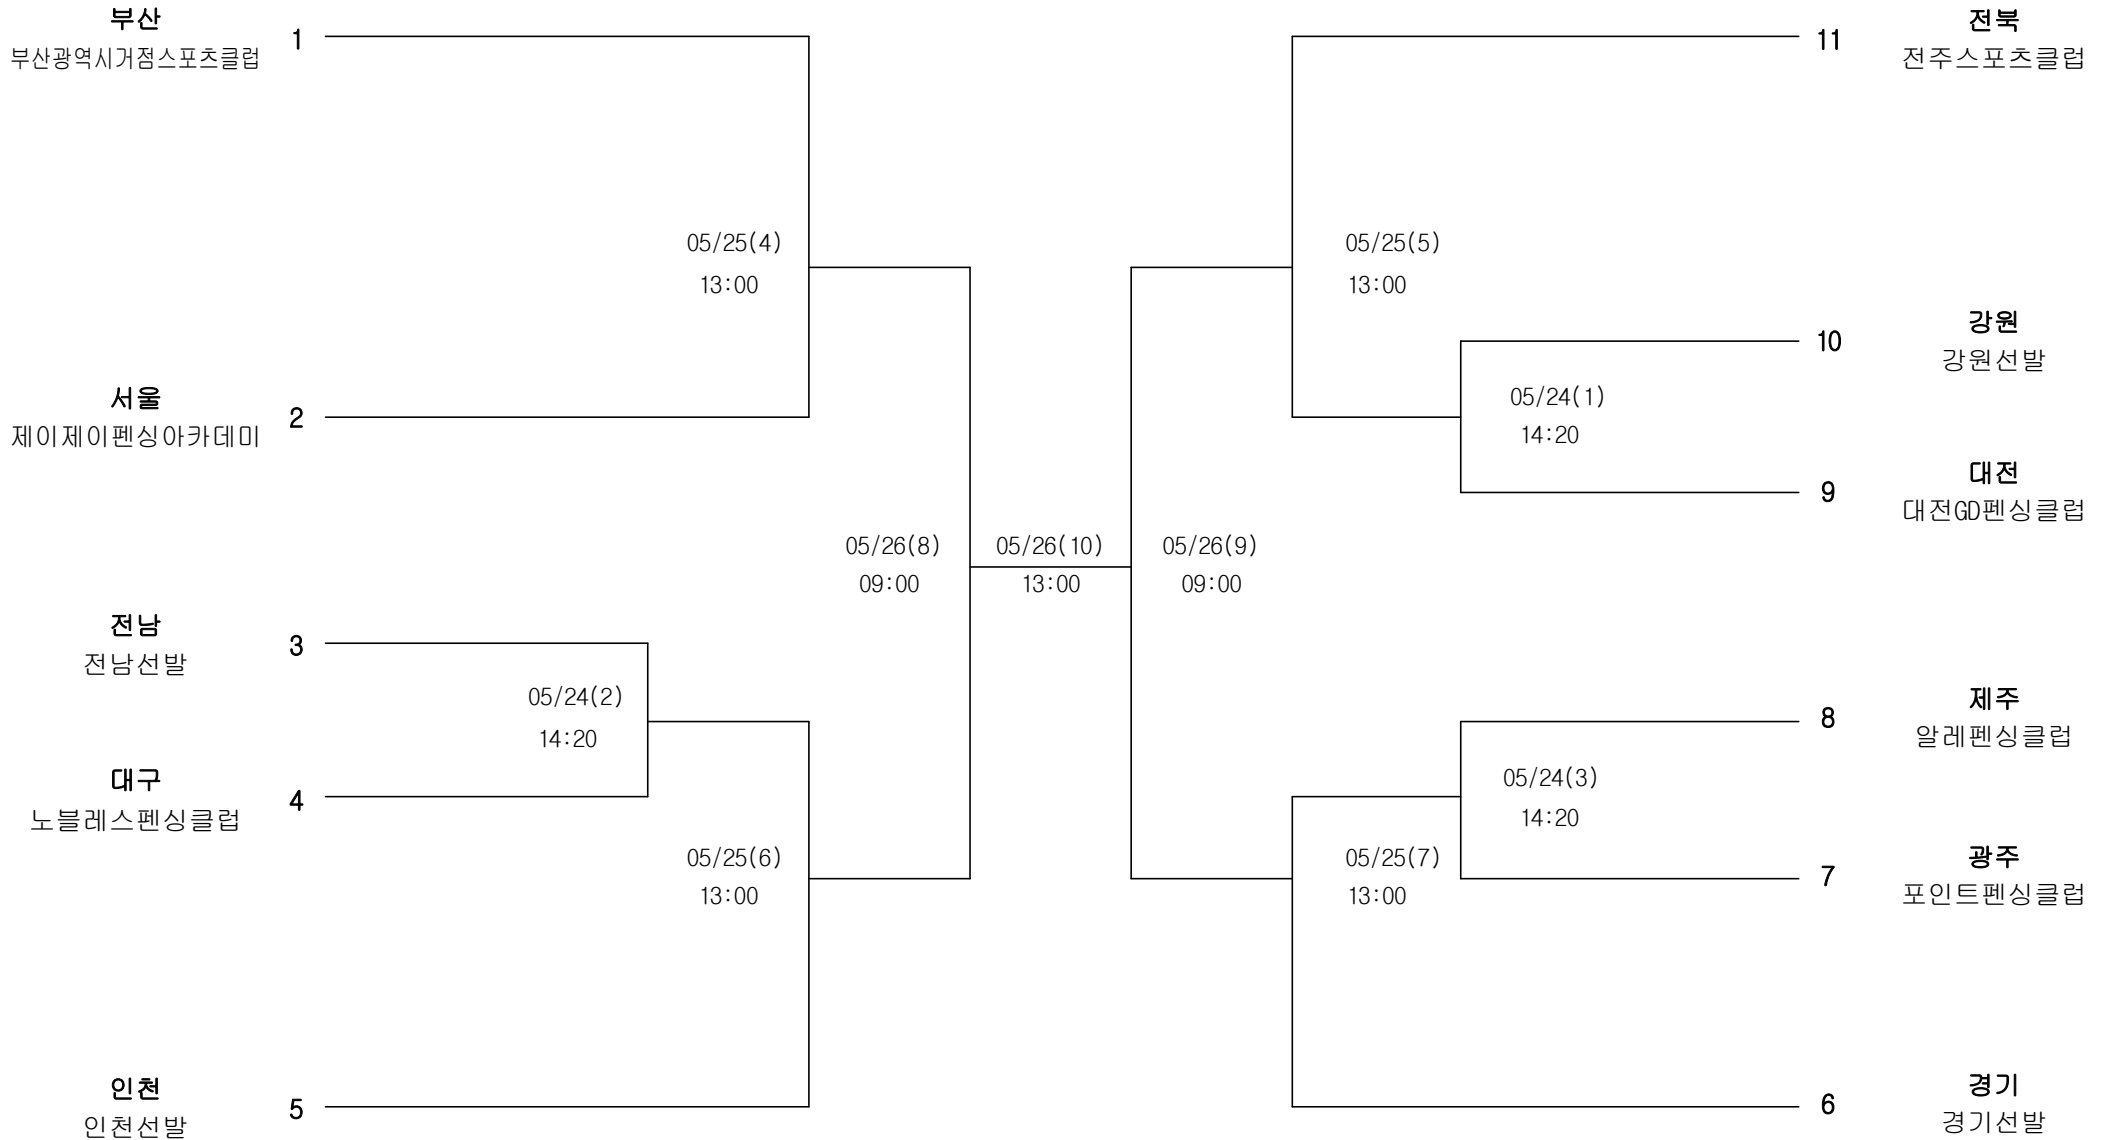

펜싱 남자12세이하부 플러레-단체전

경기장 : 스포원

펜싱 남자12세이하부 에베-단체전

경기장 : 스포원

펜싱 남자12세이하부 사브르-단체전

경기장 : 스포원

펜싱 남자12세이하부 플러레-개인

경기장 : 스포원