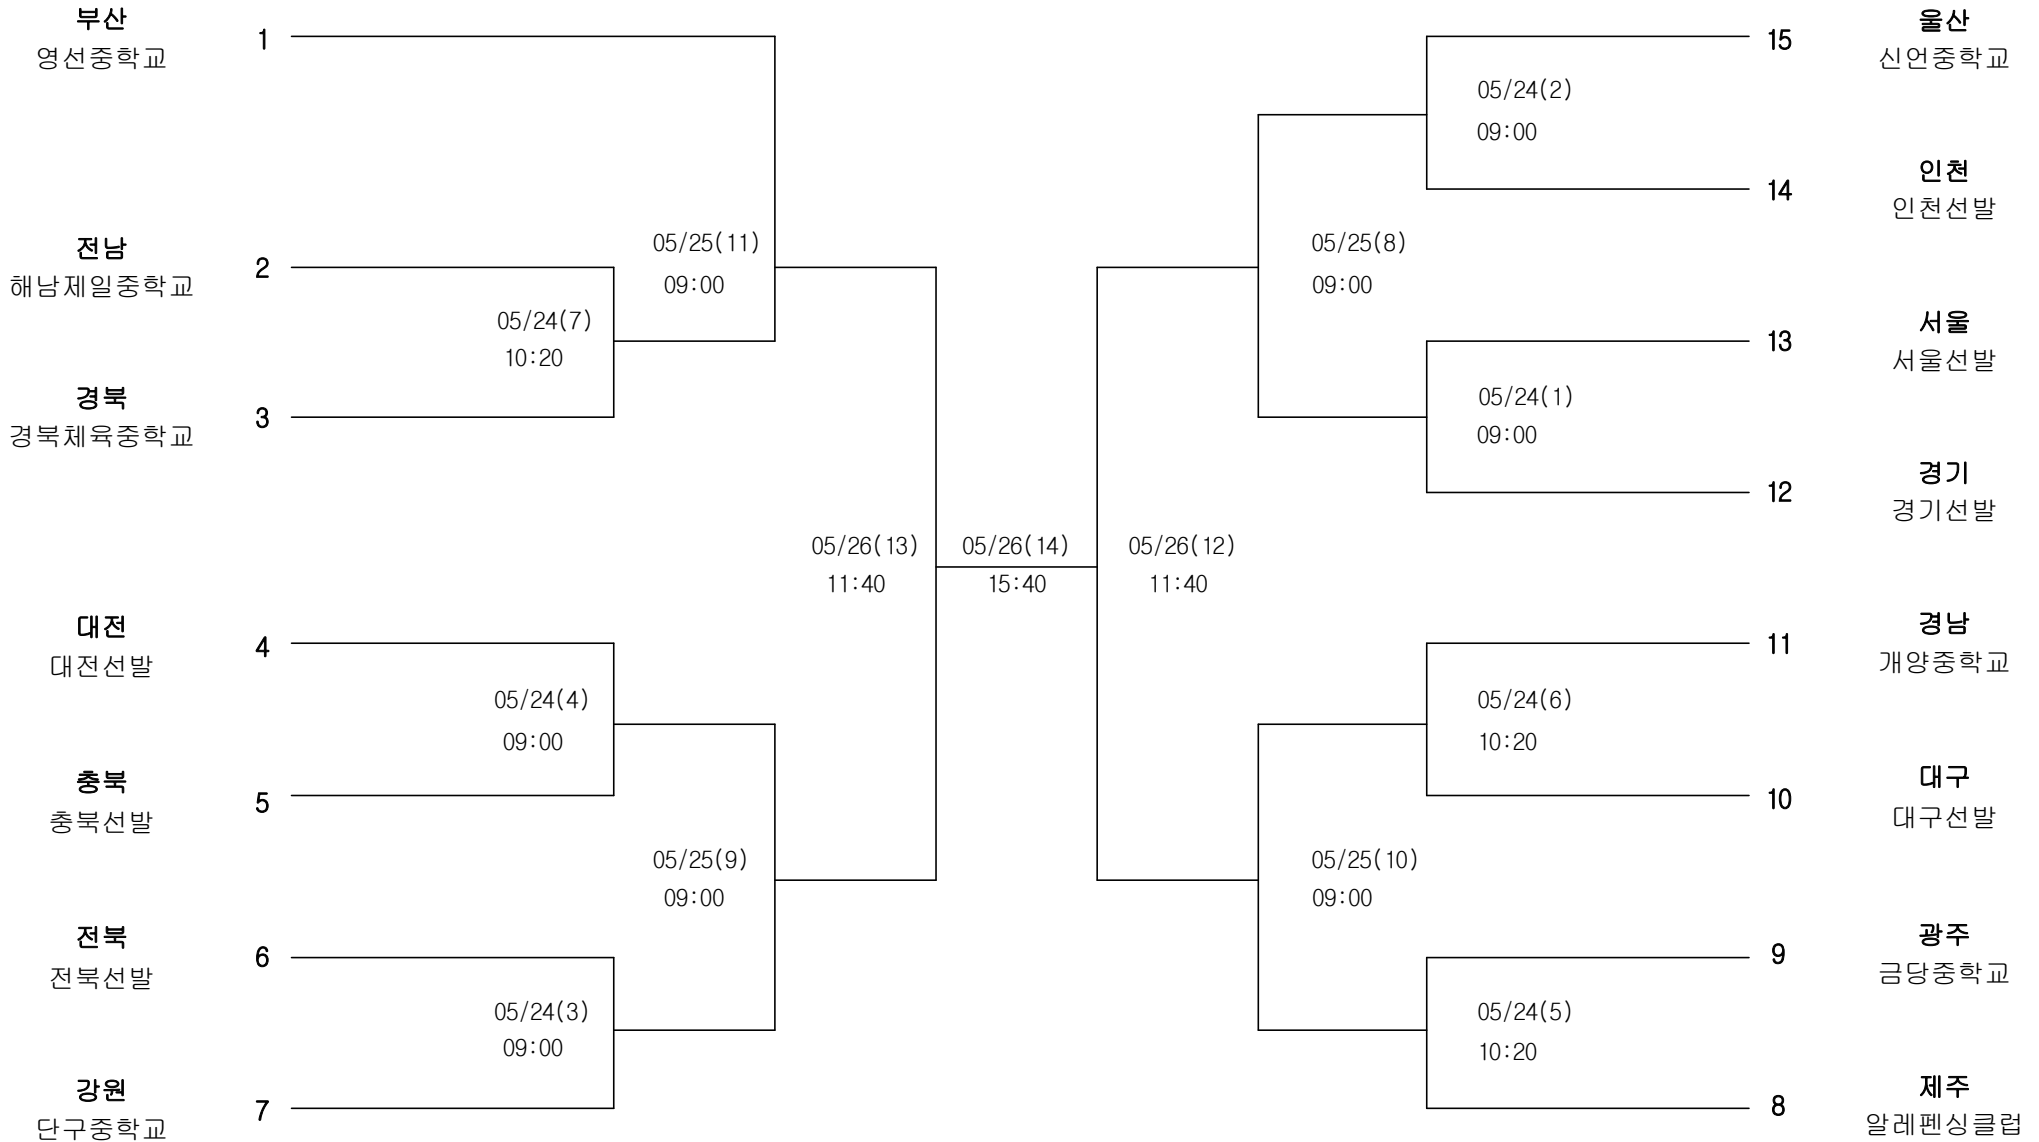

충북
이정훈

7

펜싱 남자12세이하부 사브르-개인

경기장 : 스포원

펜싱 남자15세이하부 플러레-단체전

경기장 : 스포원

펜싱 남자15세이하부 에베-단체전

경기장 : 스포원