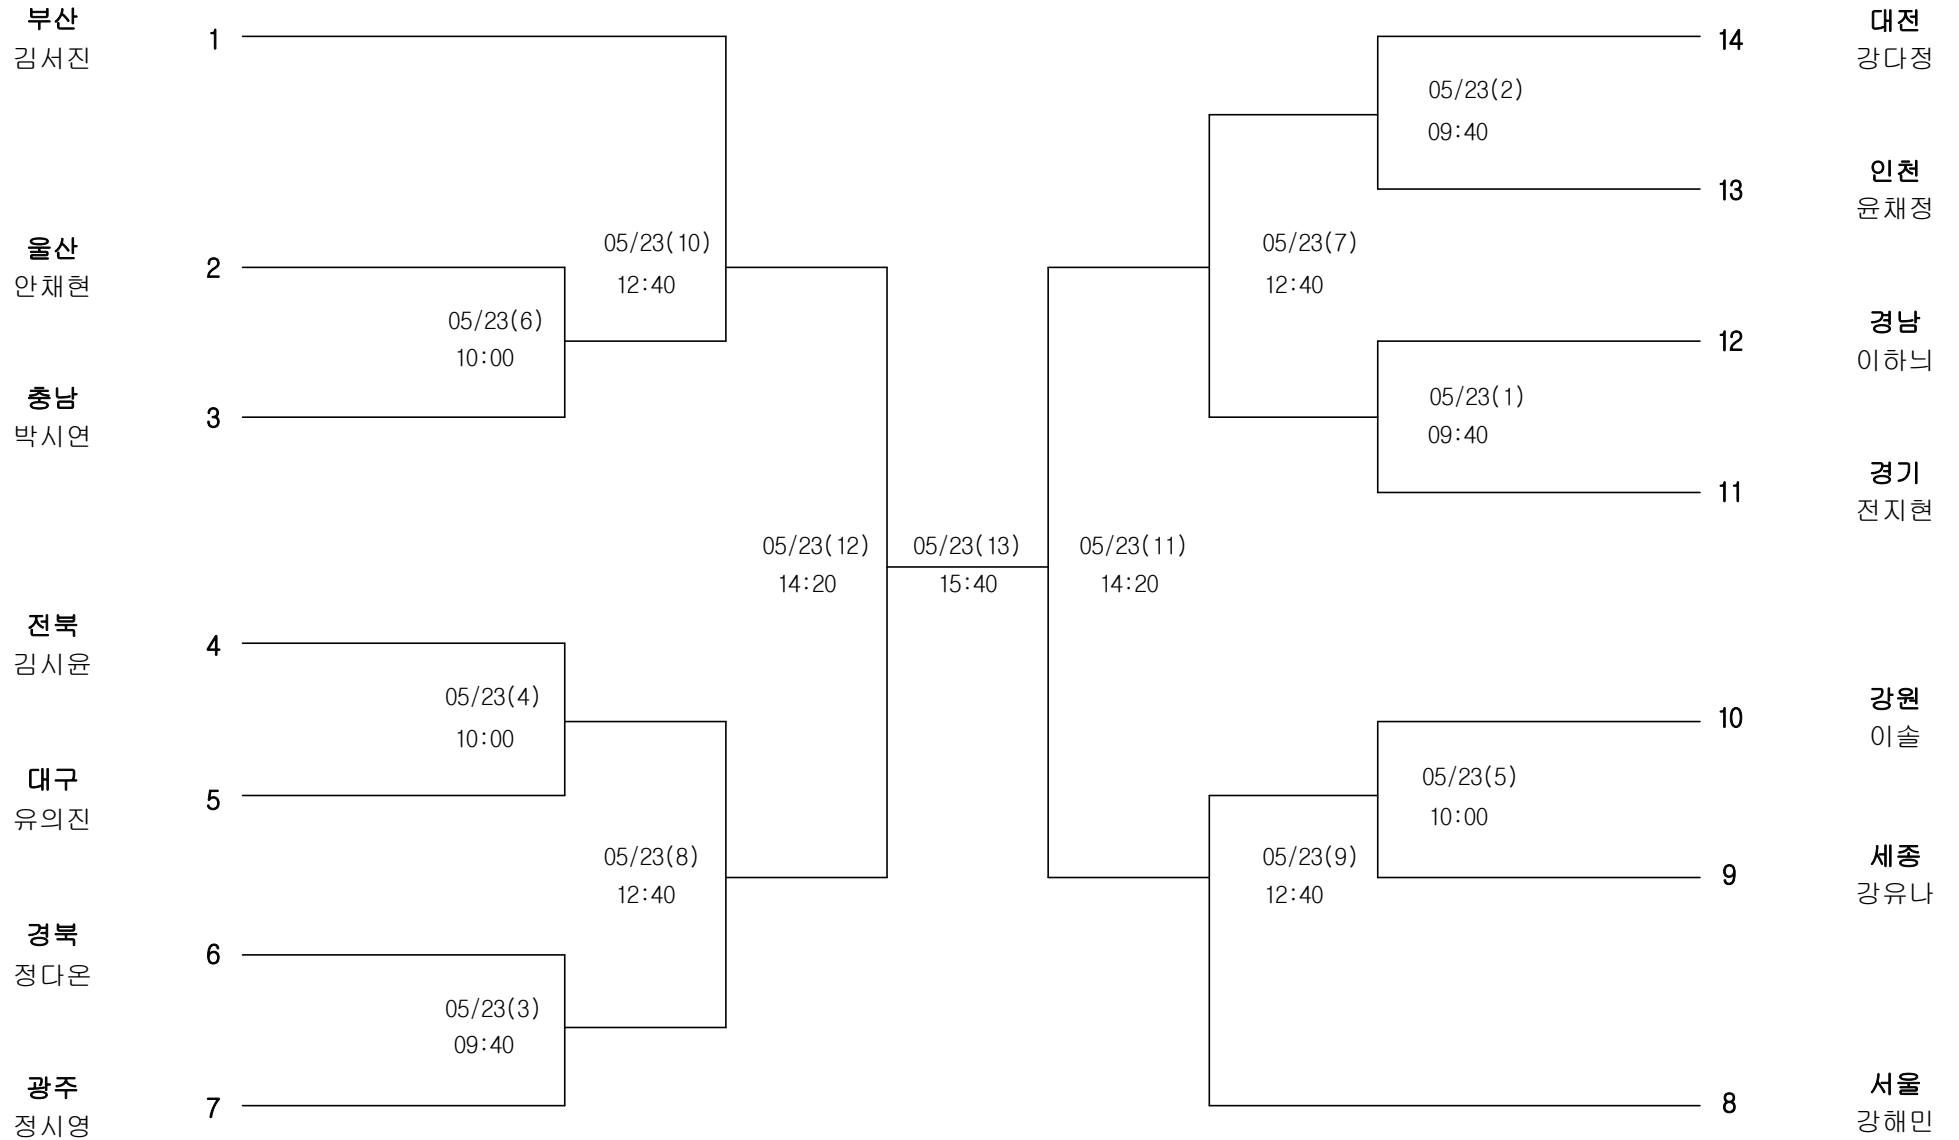

서울
정다예

5

펜싱 여자12세이하부 에베-개인

경기장 : 스포원

펜싱 여자12세이하부 사브르-개인

경기장 : 스포원

펜싱 여자15세이하부 플러레-단체전

경기장 : 스포원