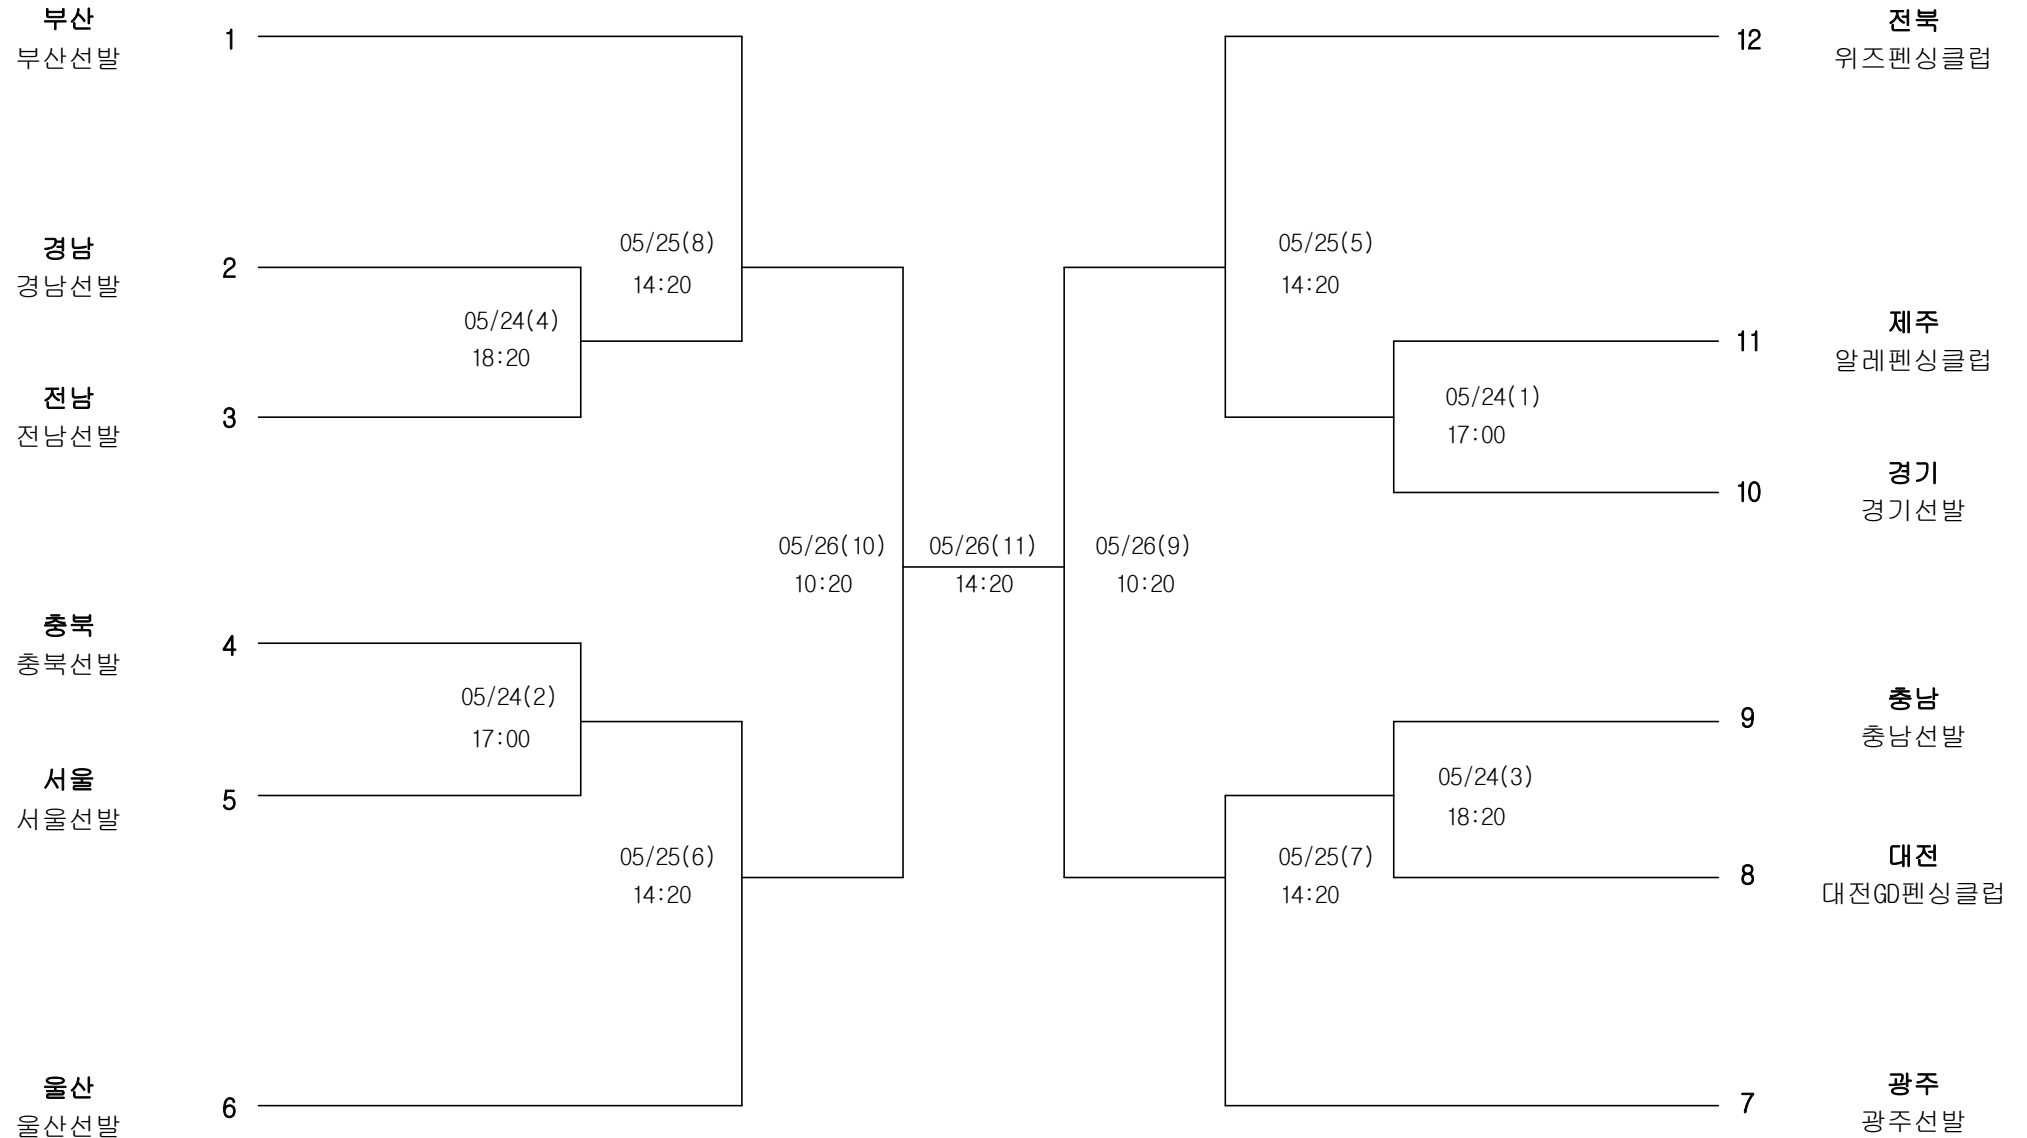

펜싱 남자12세이하부 플러레-단체전

경기장 : 스포원

펜싱 남자12세이하부 에베-단체전

경기장 : 스포원

펜싱 남자12세이하부 사브르-단체전

경기장 : 스포원

펜싱 남자12세이하부 플러레-개인

경기장 : 스포원