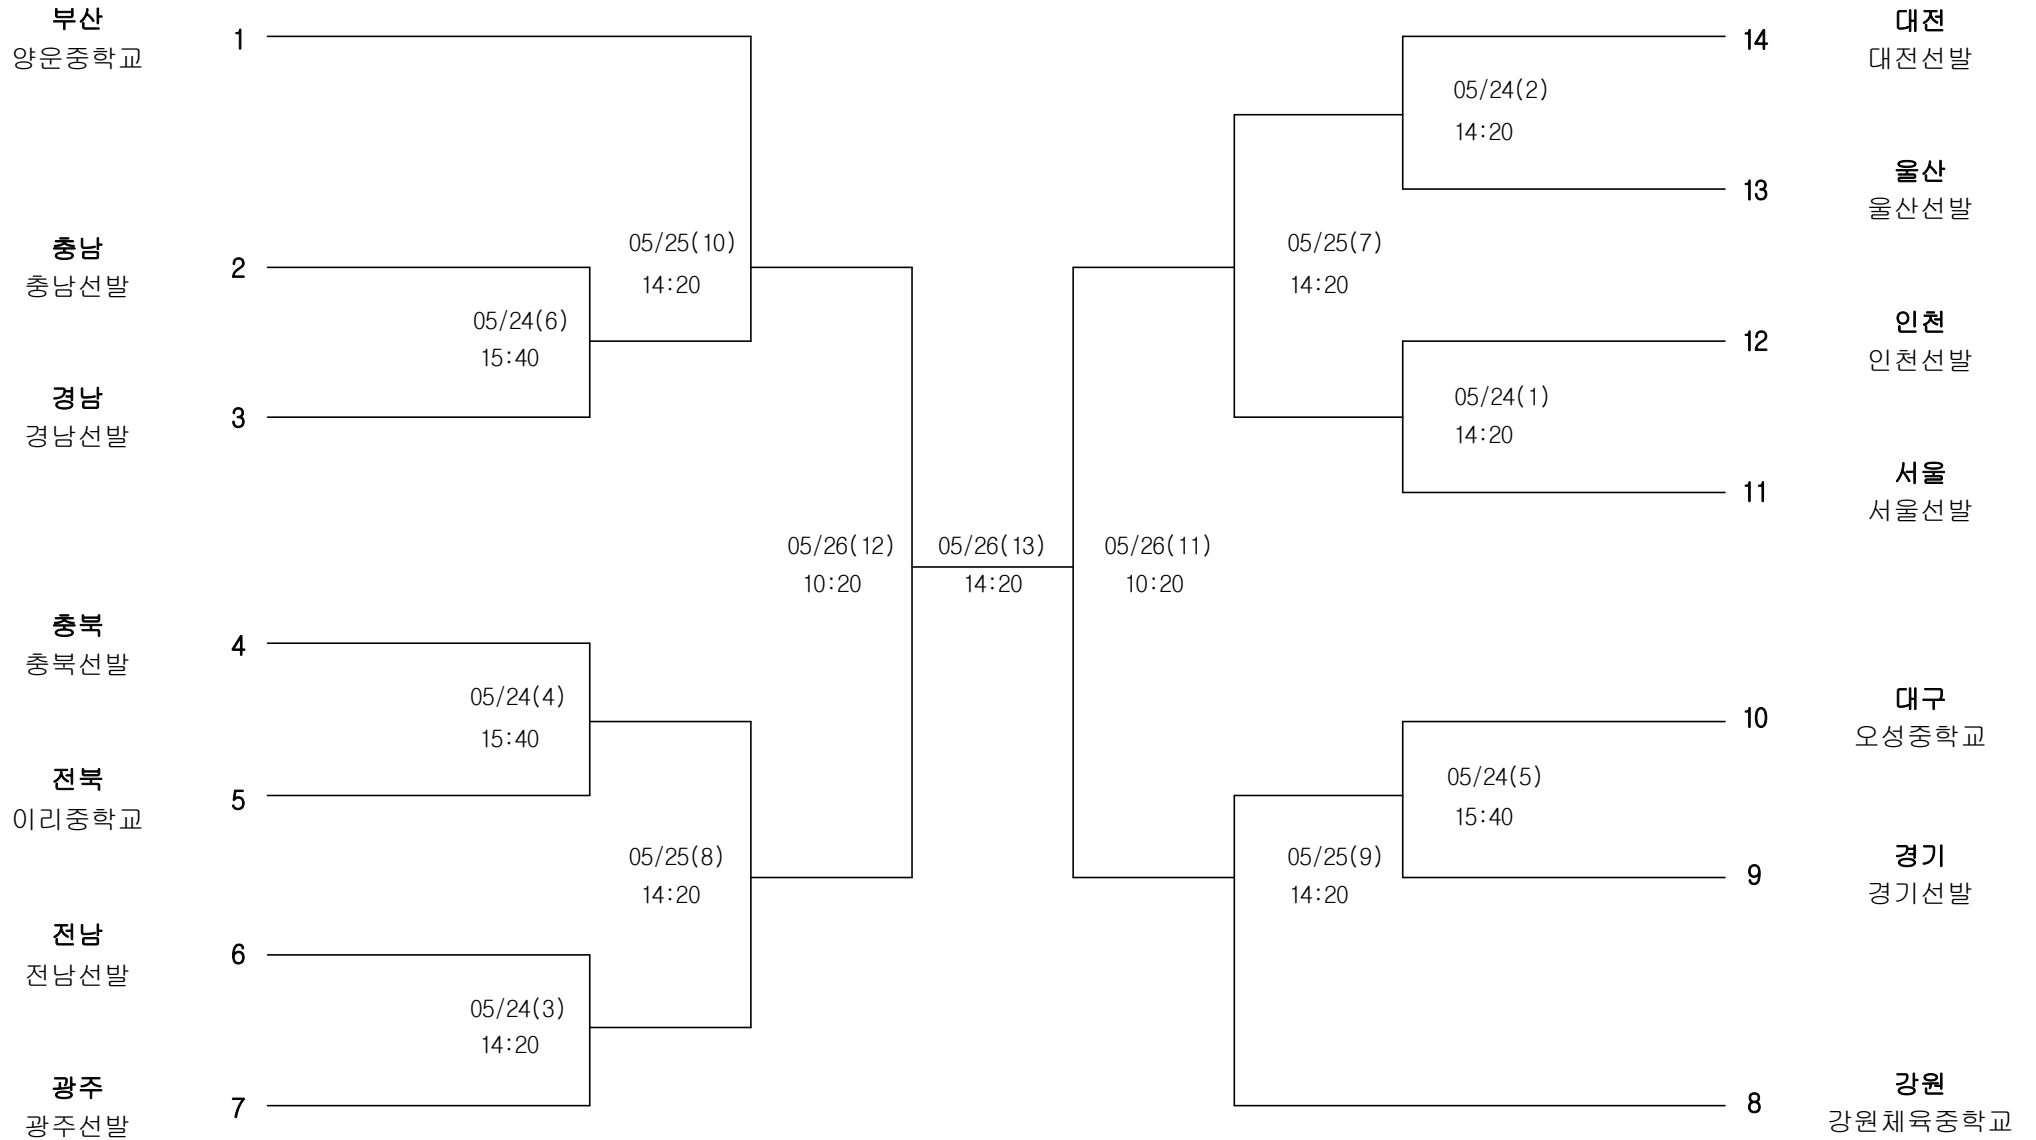

펜싱 남자15세이하부 사브르-단체전

경기장 : 스포원