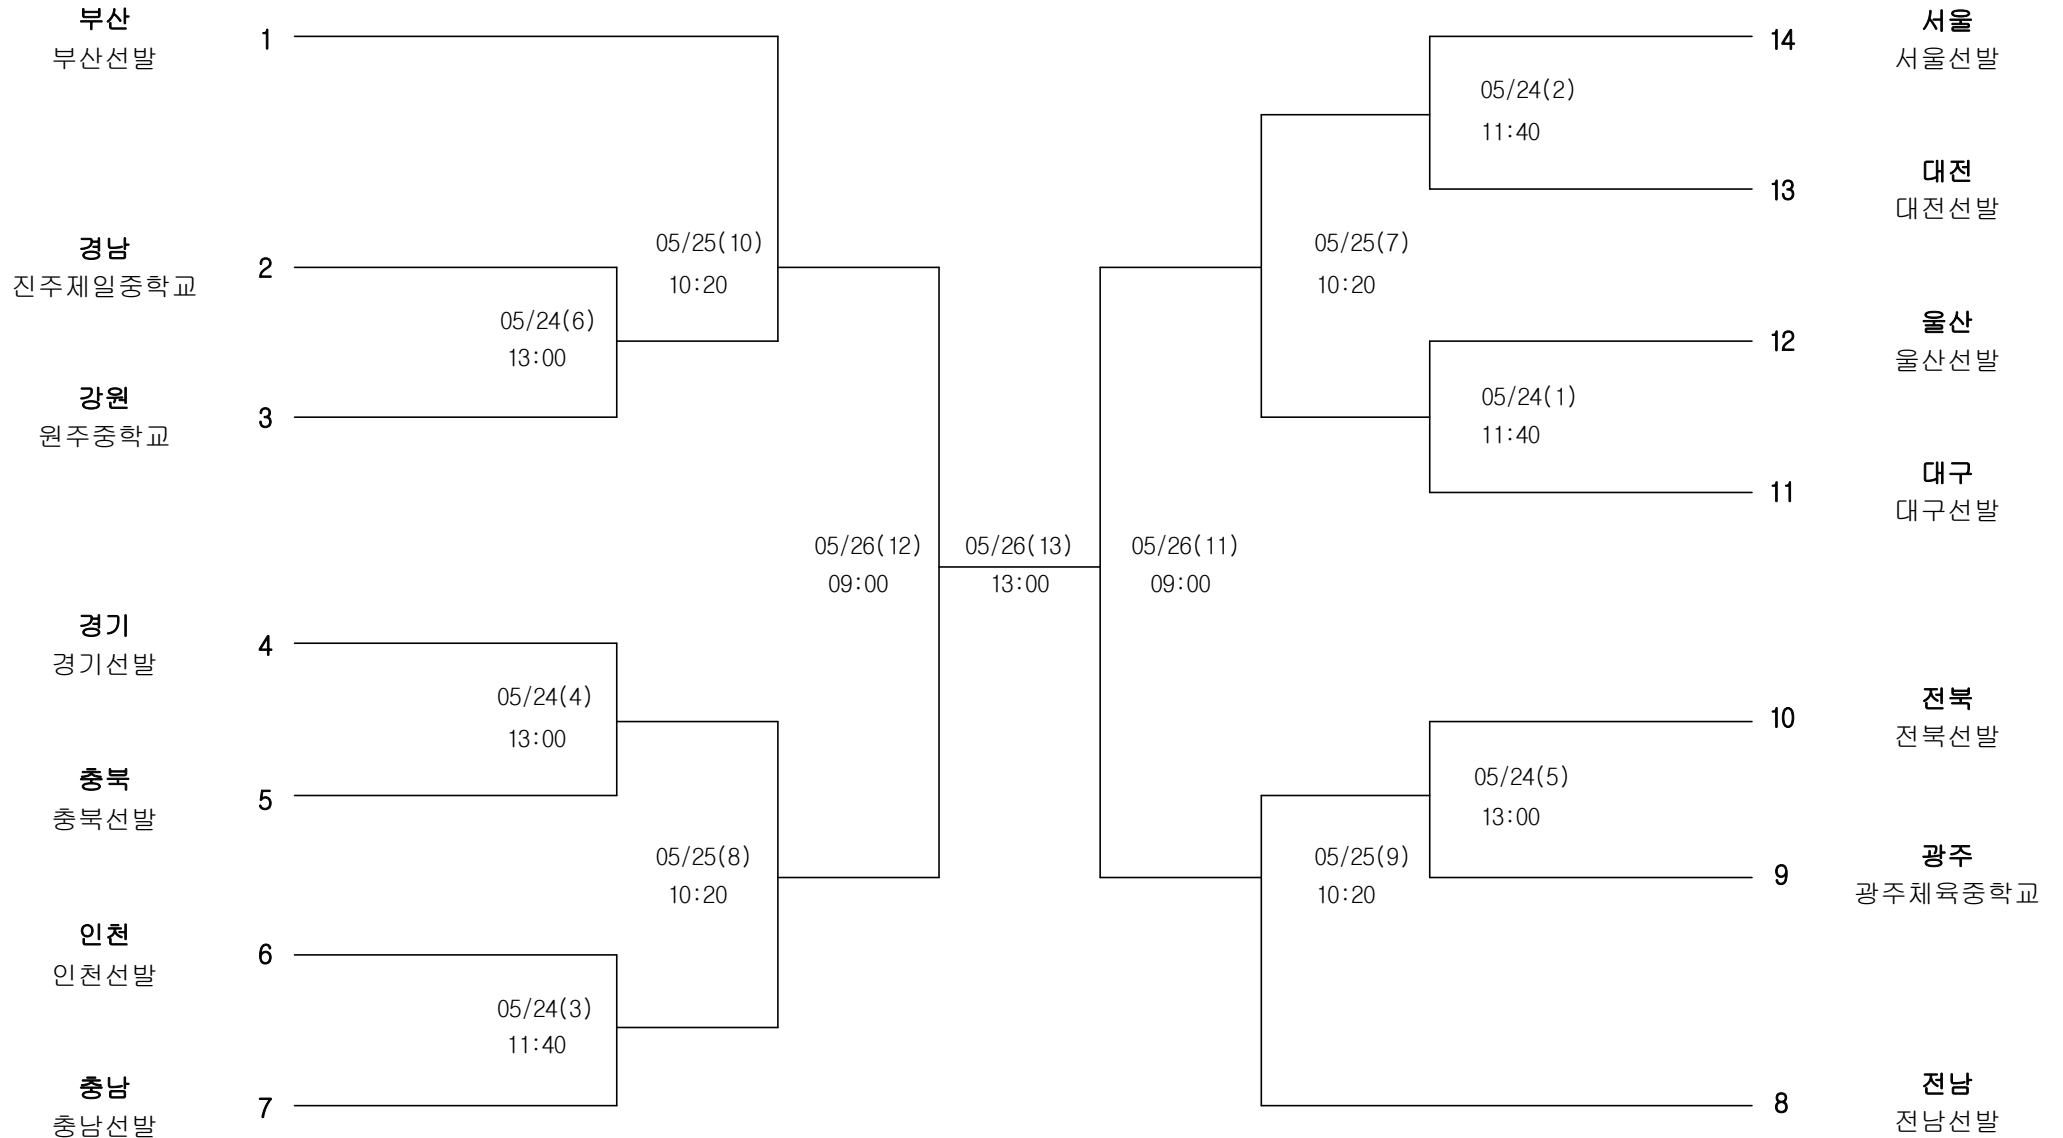

충북
이정훈

7

펜싱 남자12세이하부 사브르-개인

경기장 : 스포원

펜싱 남자15세이하부 플러레-단체전

경기장 : 스포원

펜싱 남자15세이하부 에베-단체전

경기장 : 스포원