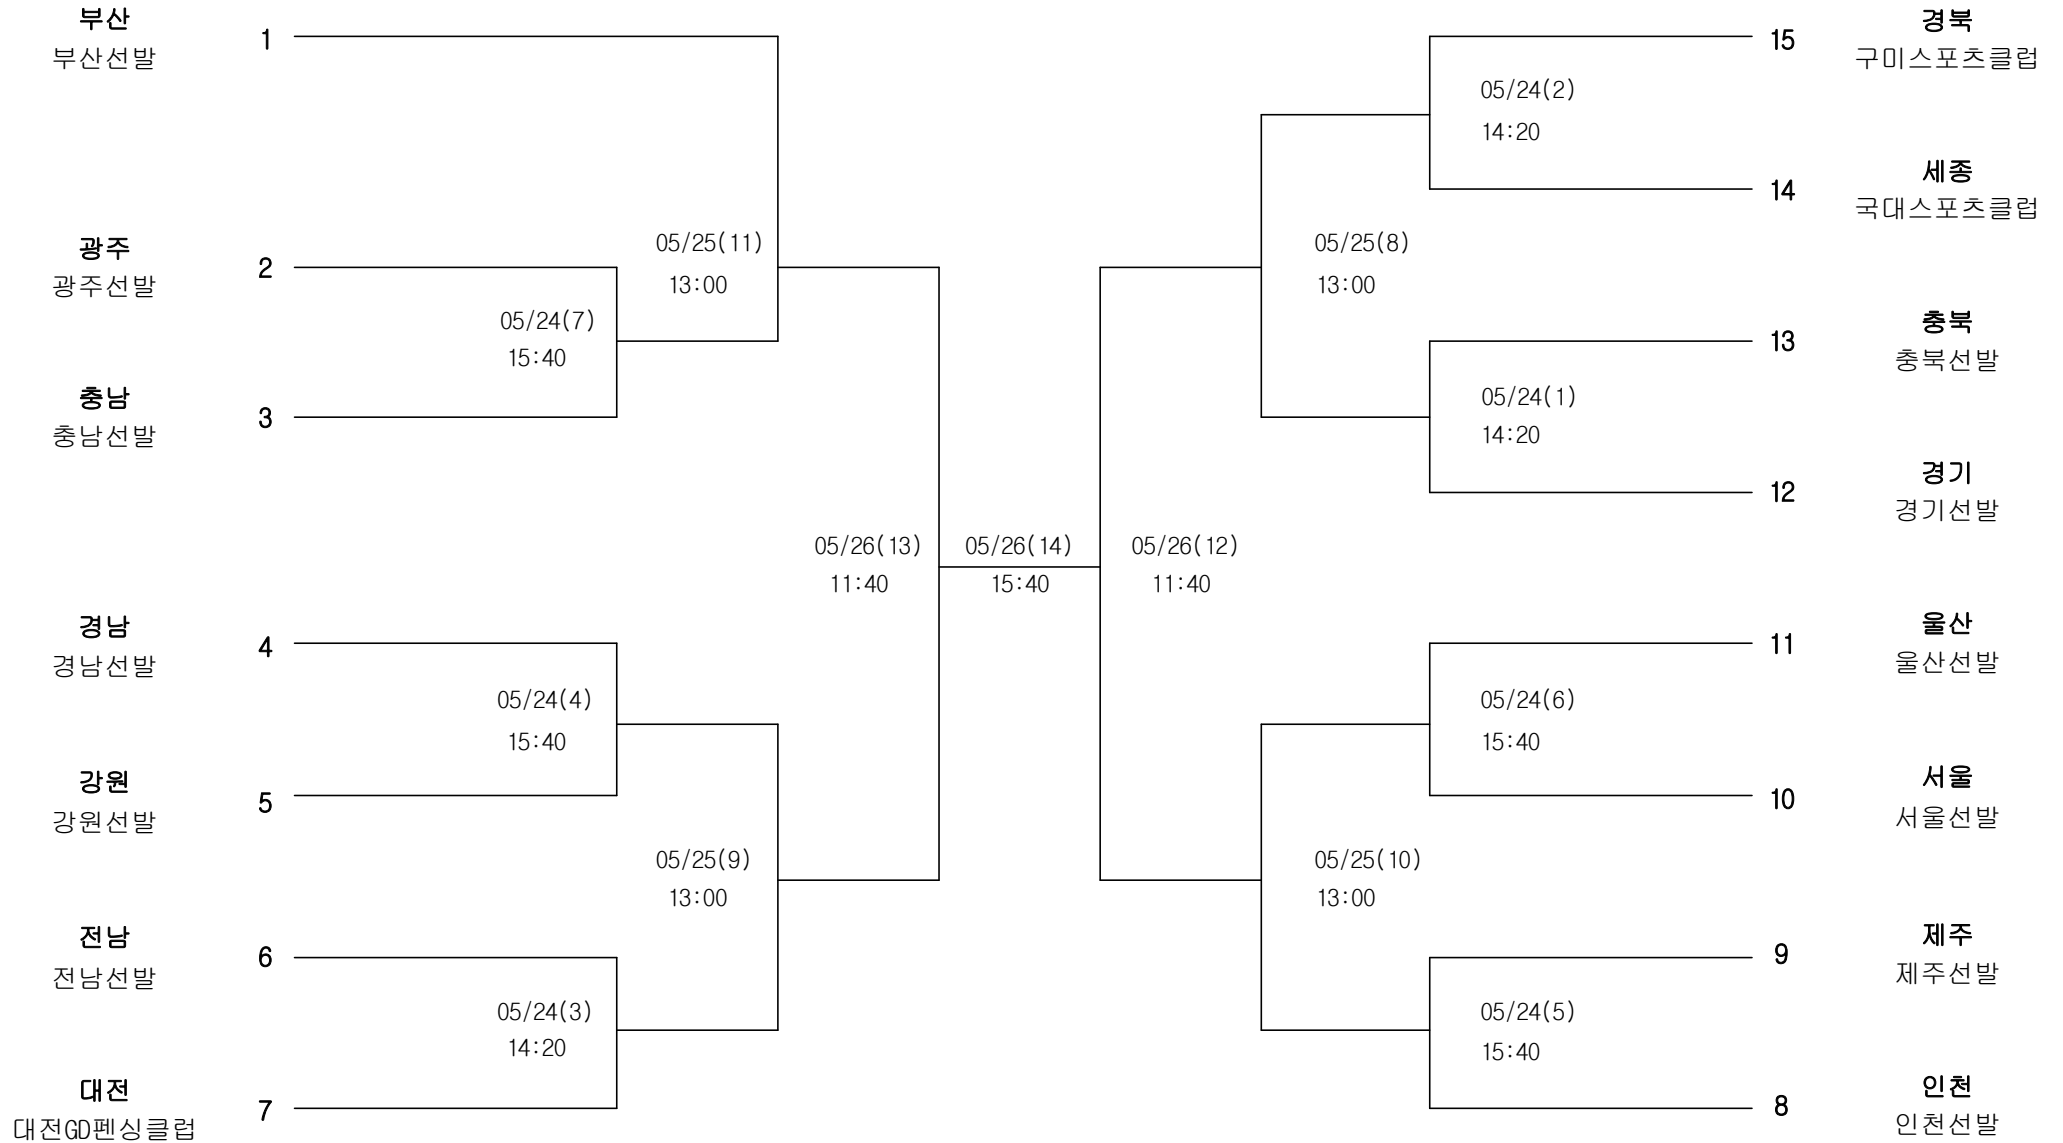

펜싱 여자12세이하부 에베-단체전

경기장 : 스포원