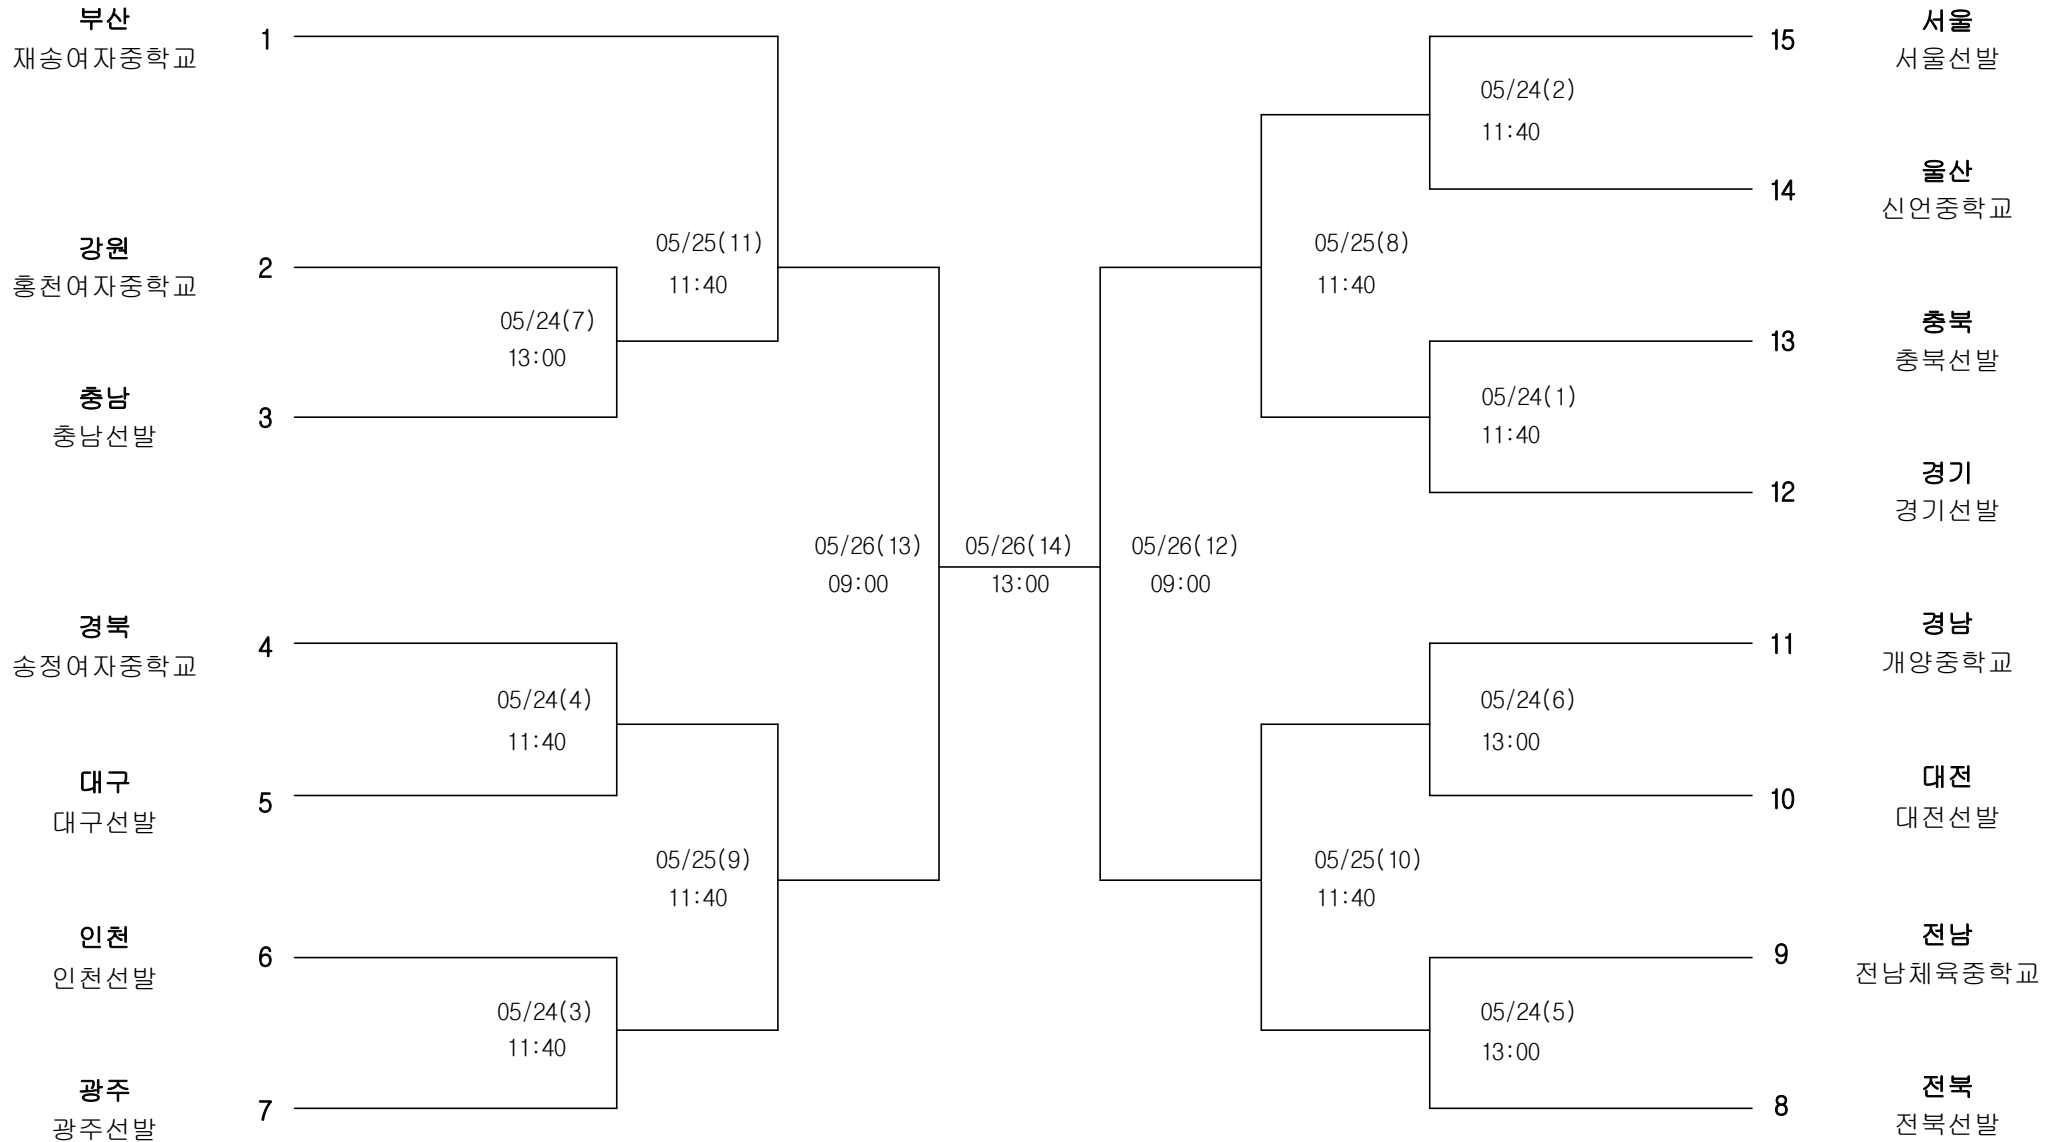

서울
정다예

5

펜싱 여자12세이하부 에베-개인

경기장 : 스포원

펜싱 여자12세이하부 사브르-개인

경기장 : 스포원

펜싱 여자15세이하부 플러레-단체전

경기장 : 스포원