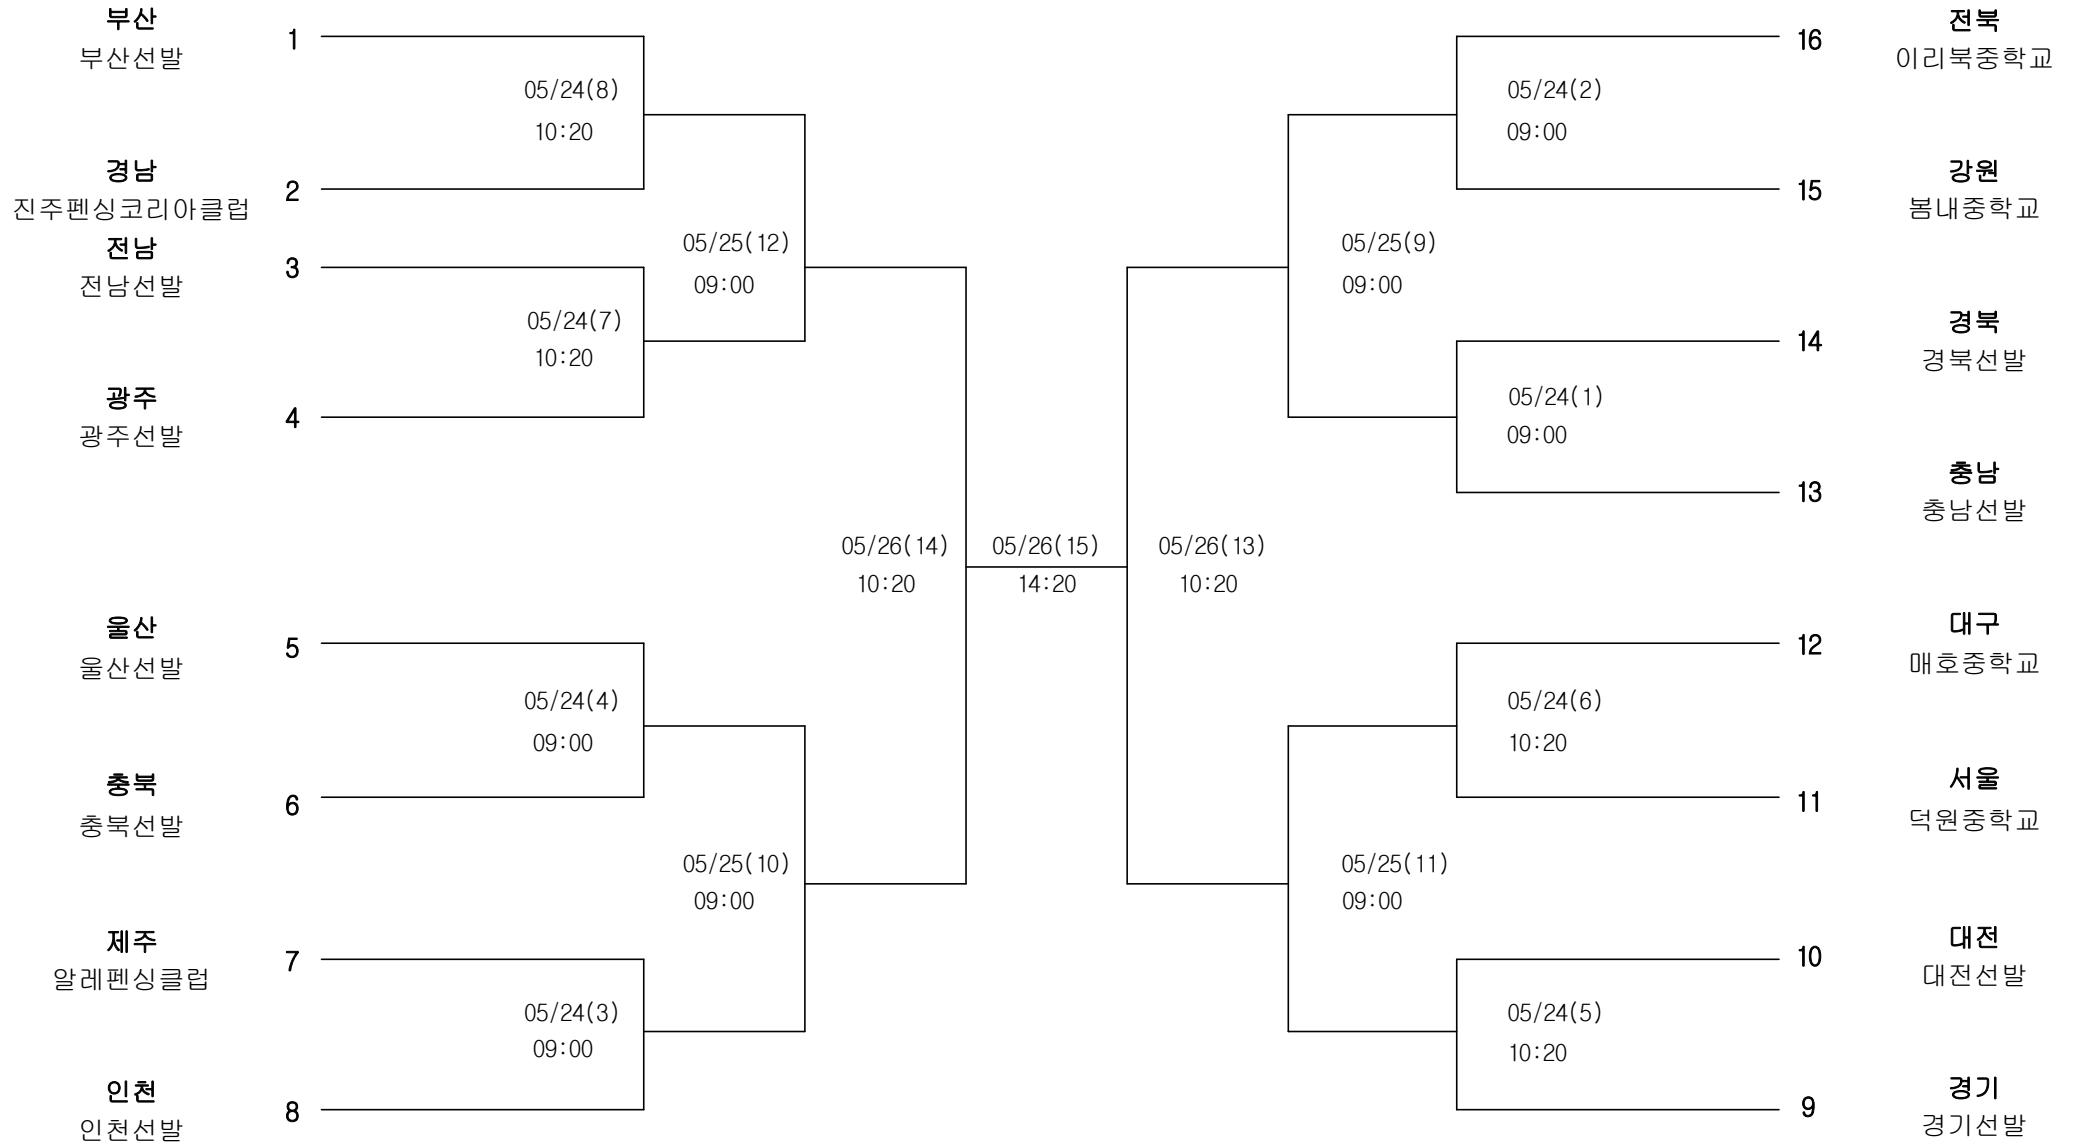

펜싱 여자15세이하부 에베-단체전

경기장 : 스포원