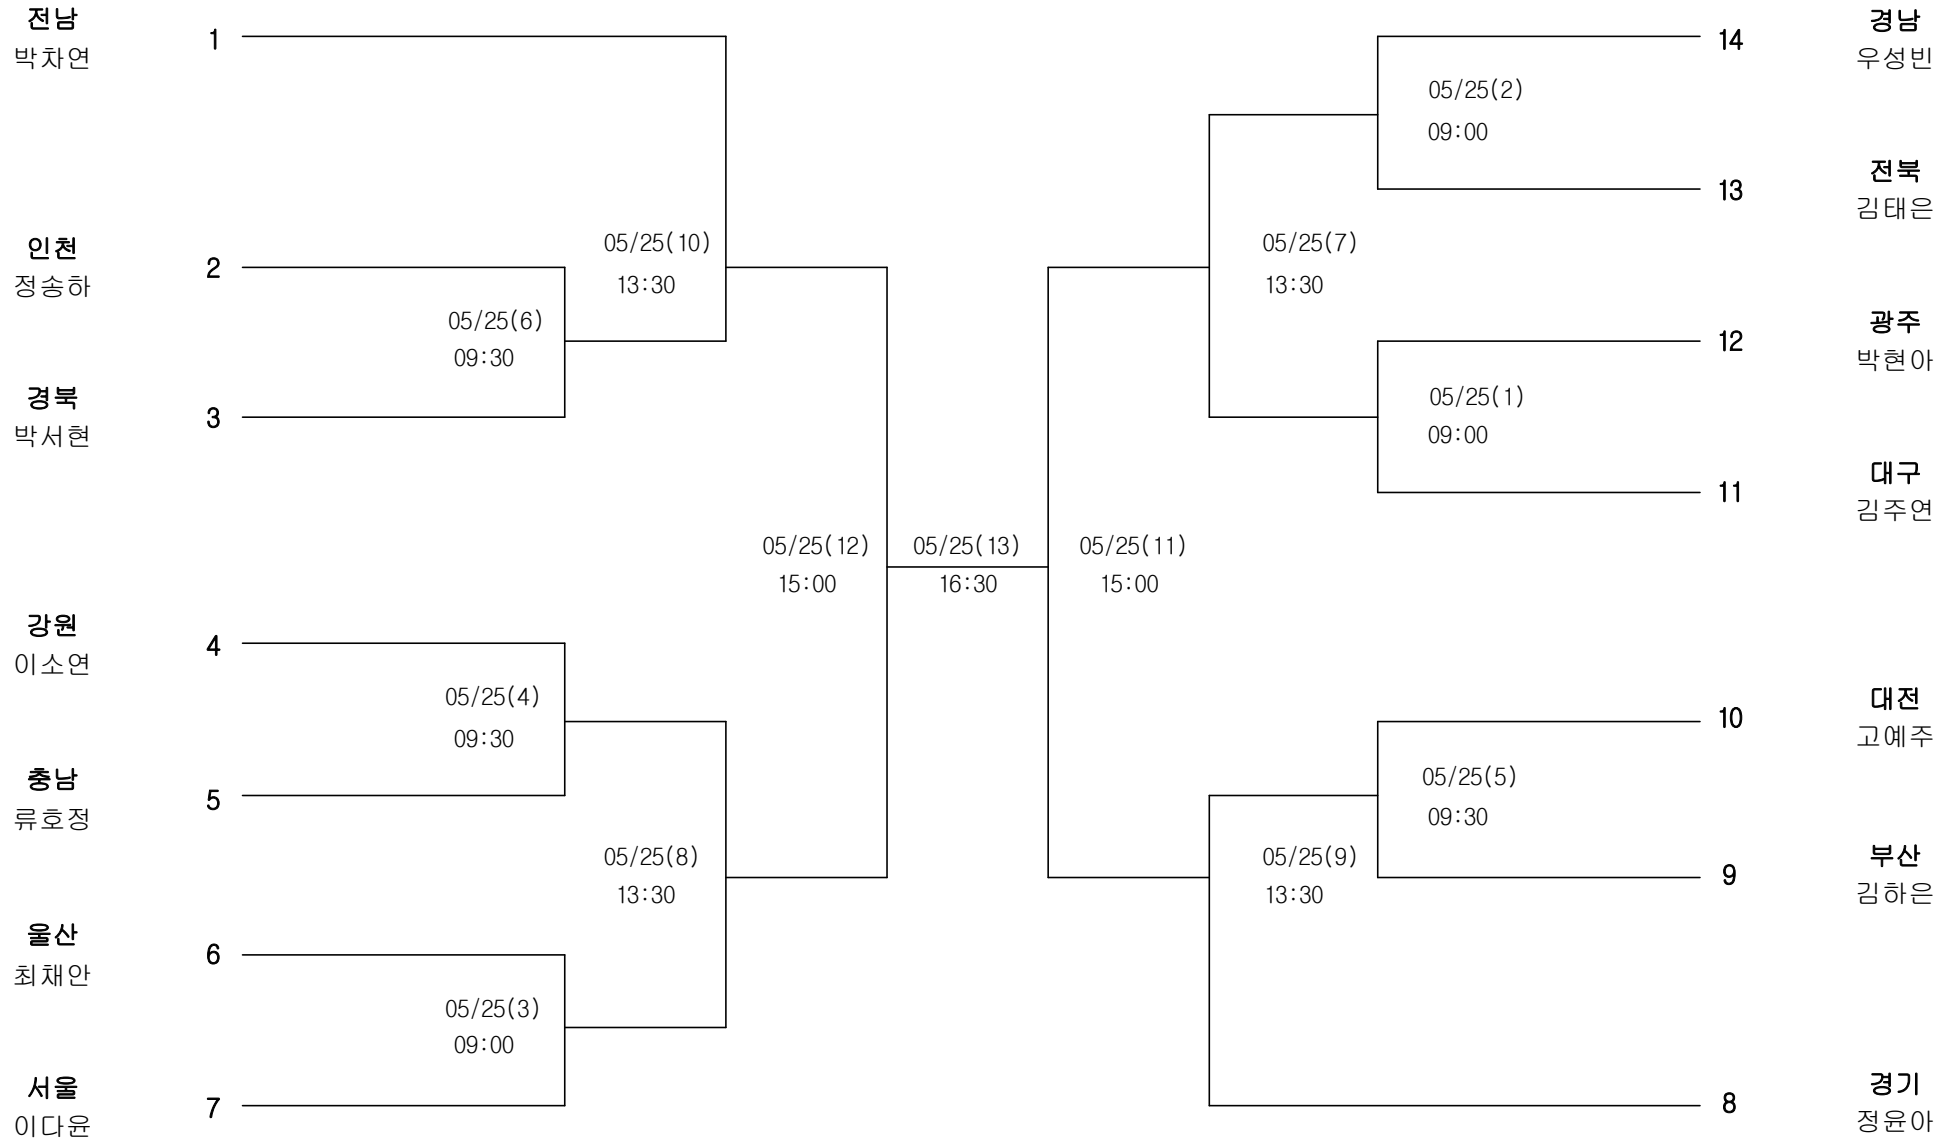

펜싱 여자15세이하부 에베-단체전

경기장 : 해남우슬체육관

펜싱 여자15세이하부 사브르-단체전

경기장 : 해남우슬체육관

펜싱 여자15세이하부 플러레-개인

경기장 : 해남우슬체육관

펜싱 여자15세이하부 에베-개인

경기장 :