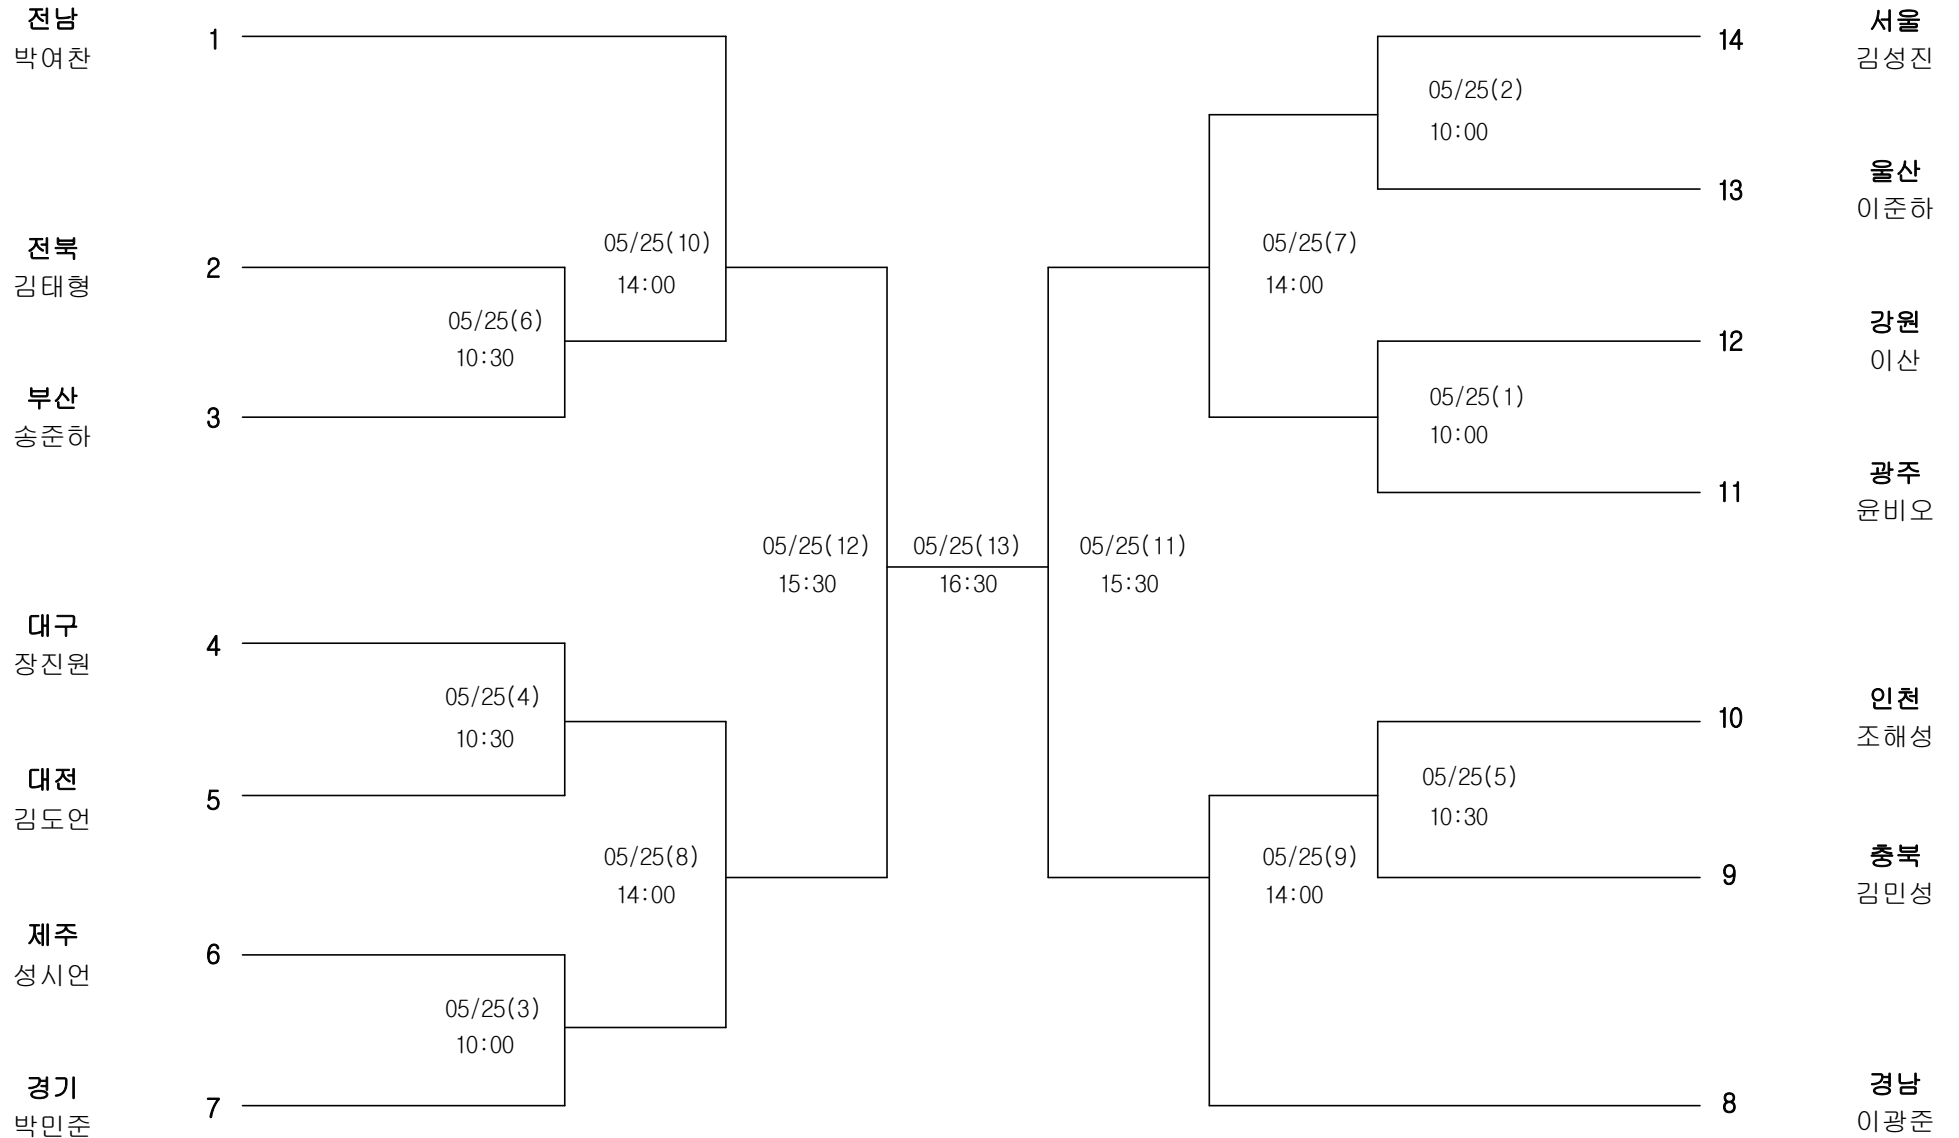

경기
노승태

9

대구
박주용

8

펜싱 남자15세이하부 사브르-개인

경기장 : 해남우슬체육관

펜싱 여자15세이하부 플러레-단체전

경기장 : 해남우슬체육관