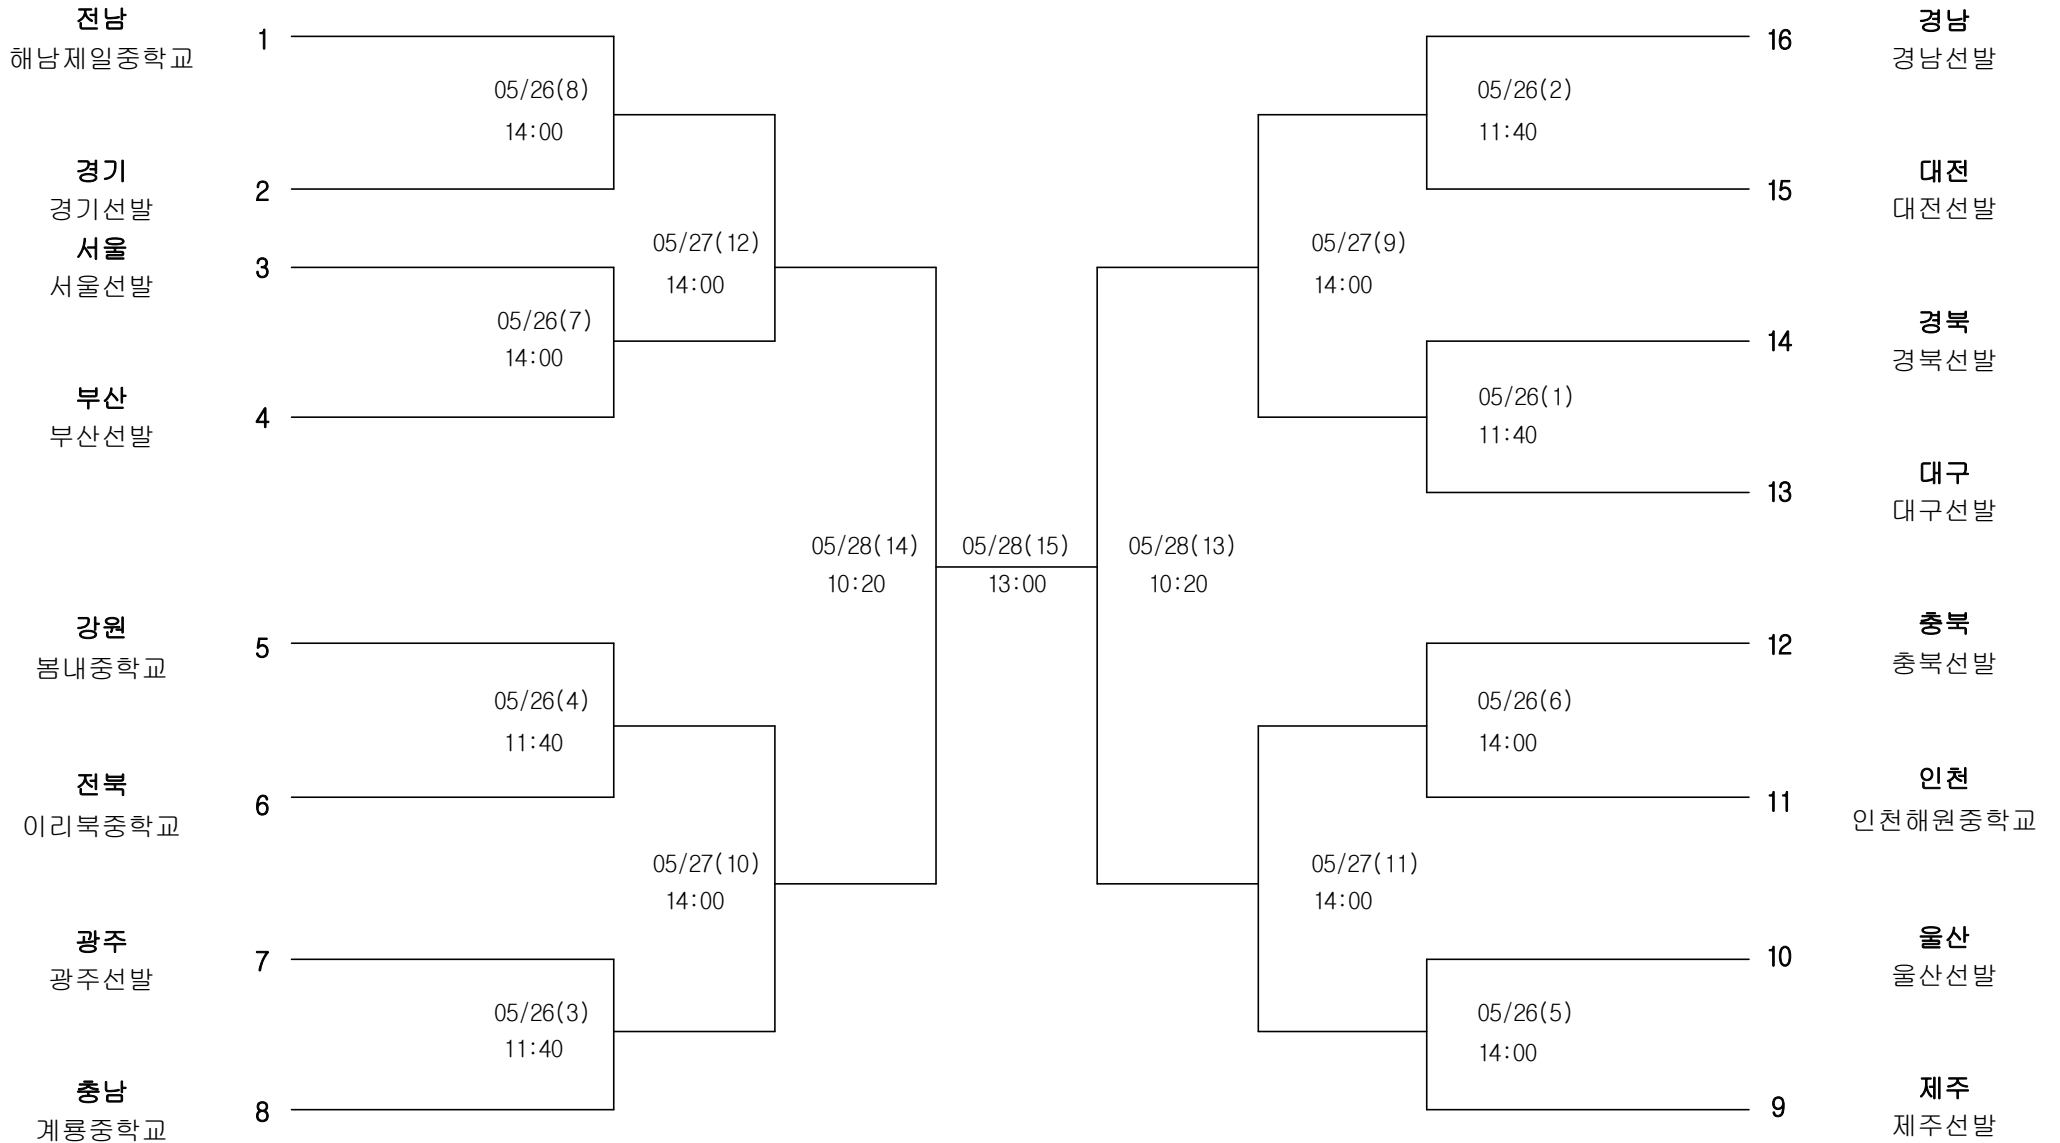

펜싱 여자15세이하부 에베-단체전

경기장 : 해남우슬체육관