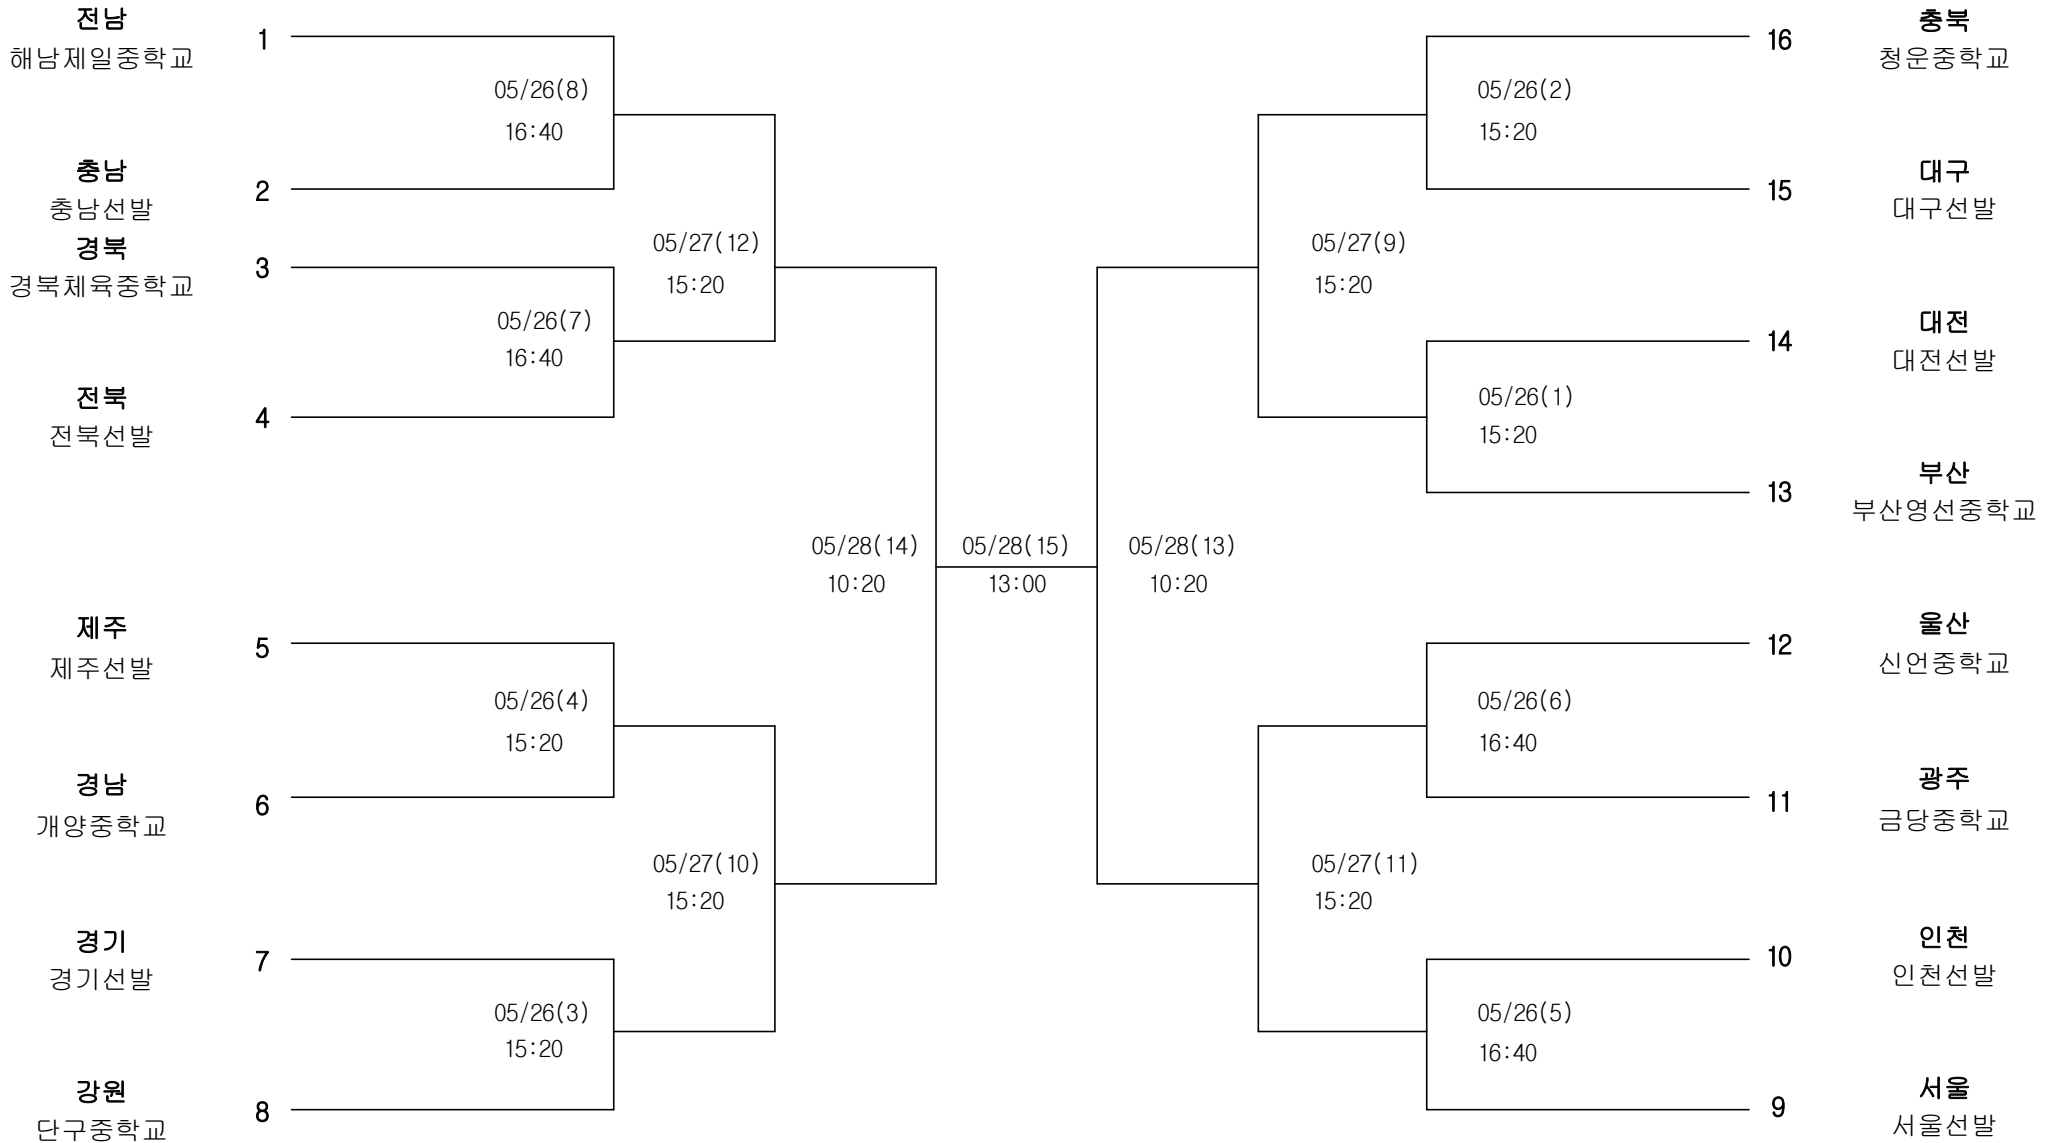

펜싱 남자15세이하부 플러레-단체전

경기장 : 해남우슬체육관

펜싱 남자15세이하부 에베-단체전

경기장 : 해남우슬체육관

전남
해남제일중학교

1

대구
매호중학교

15