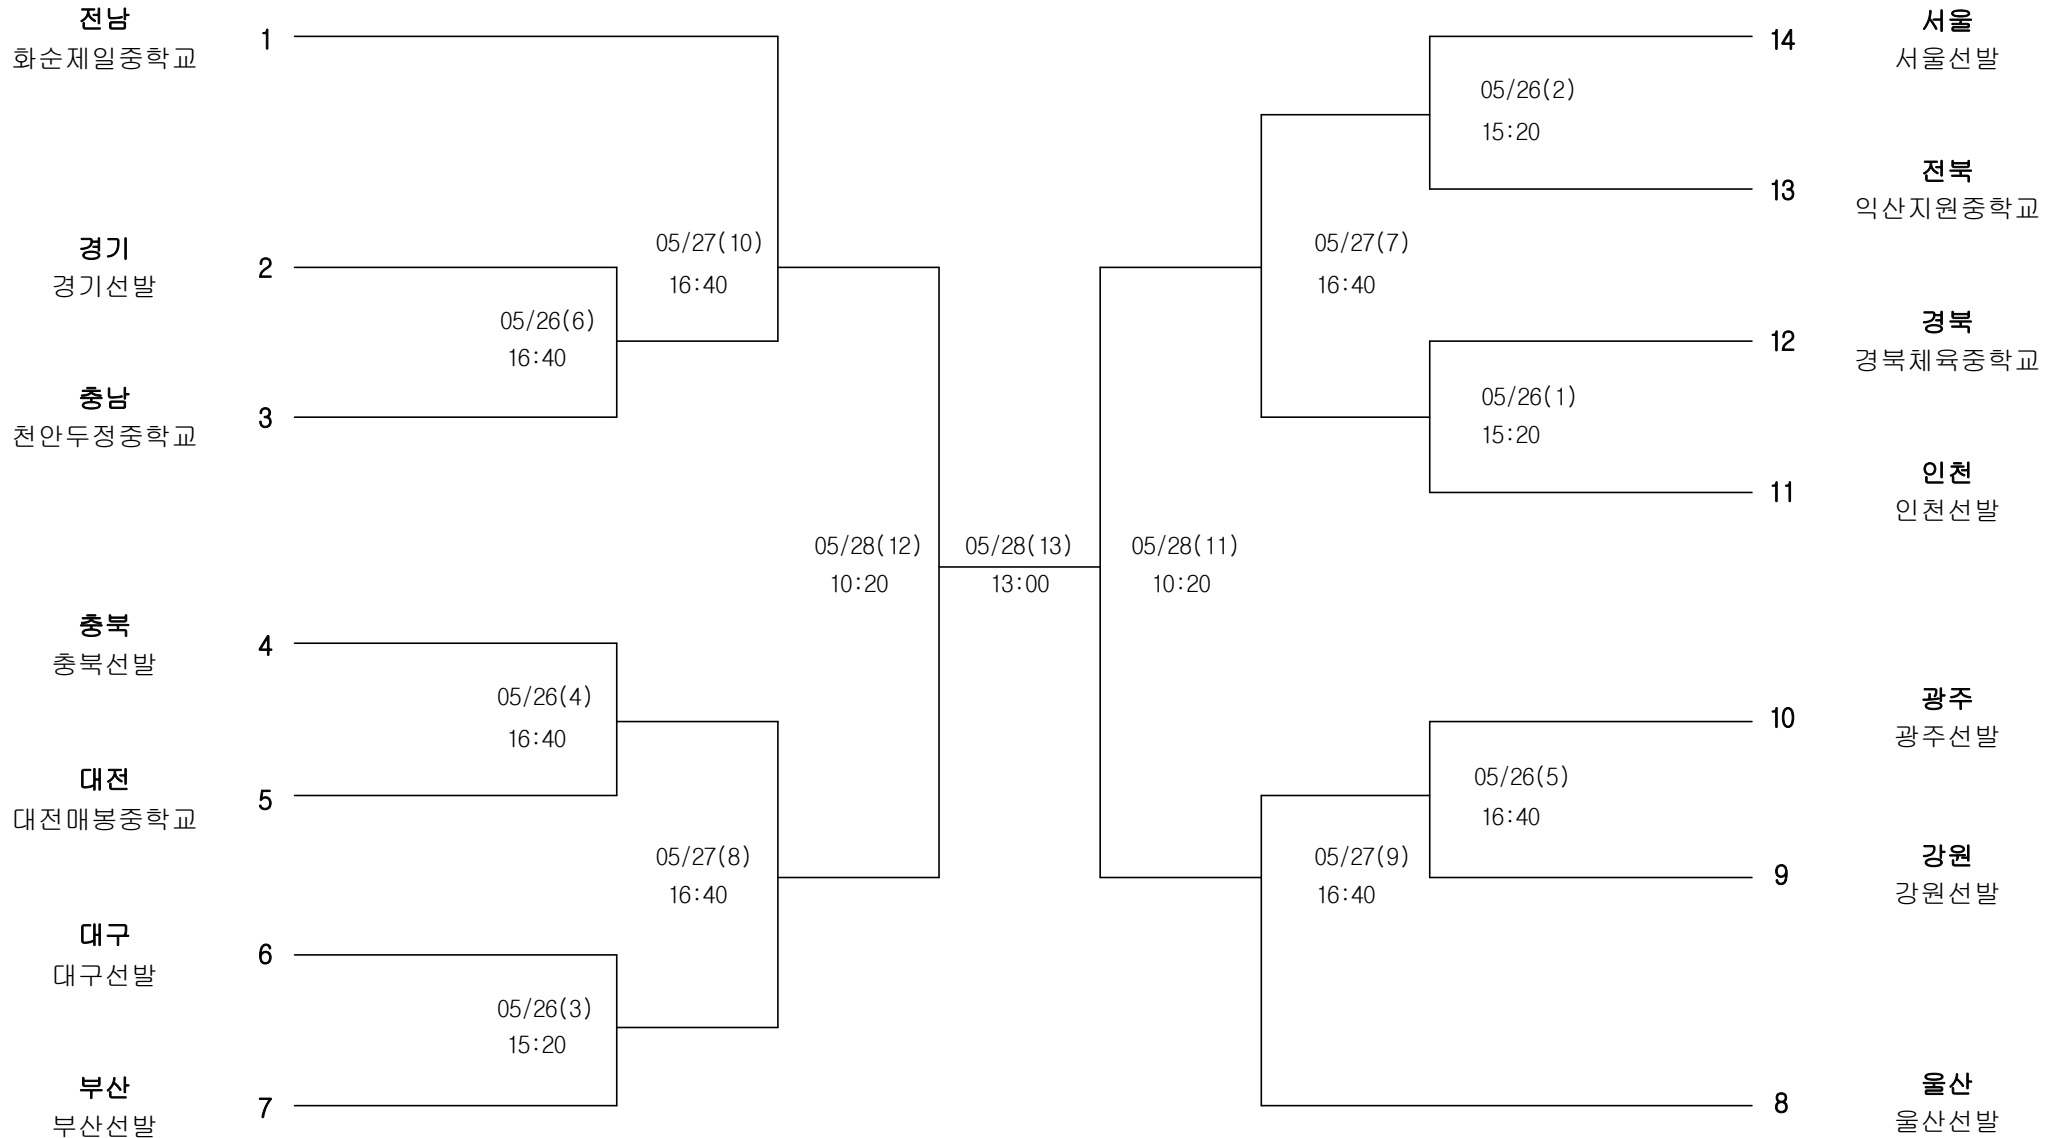

펜싱 여자15세이하부 사브르-단체전

경기장 : 해남우슬체육관