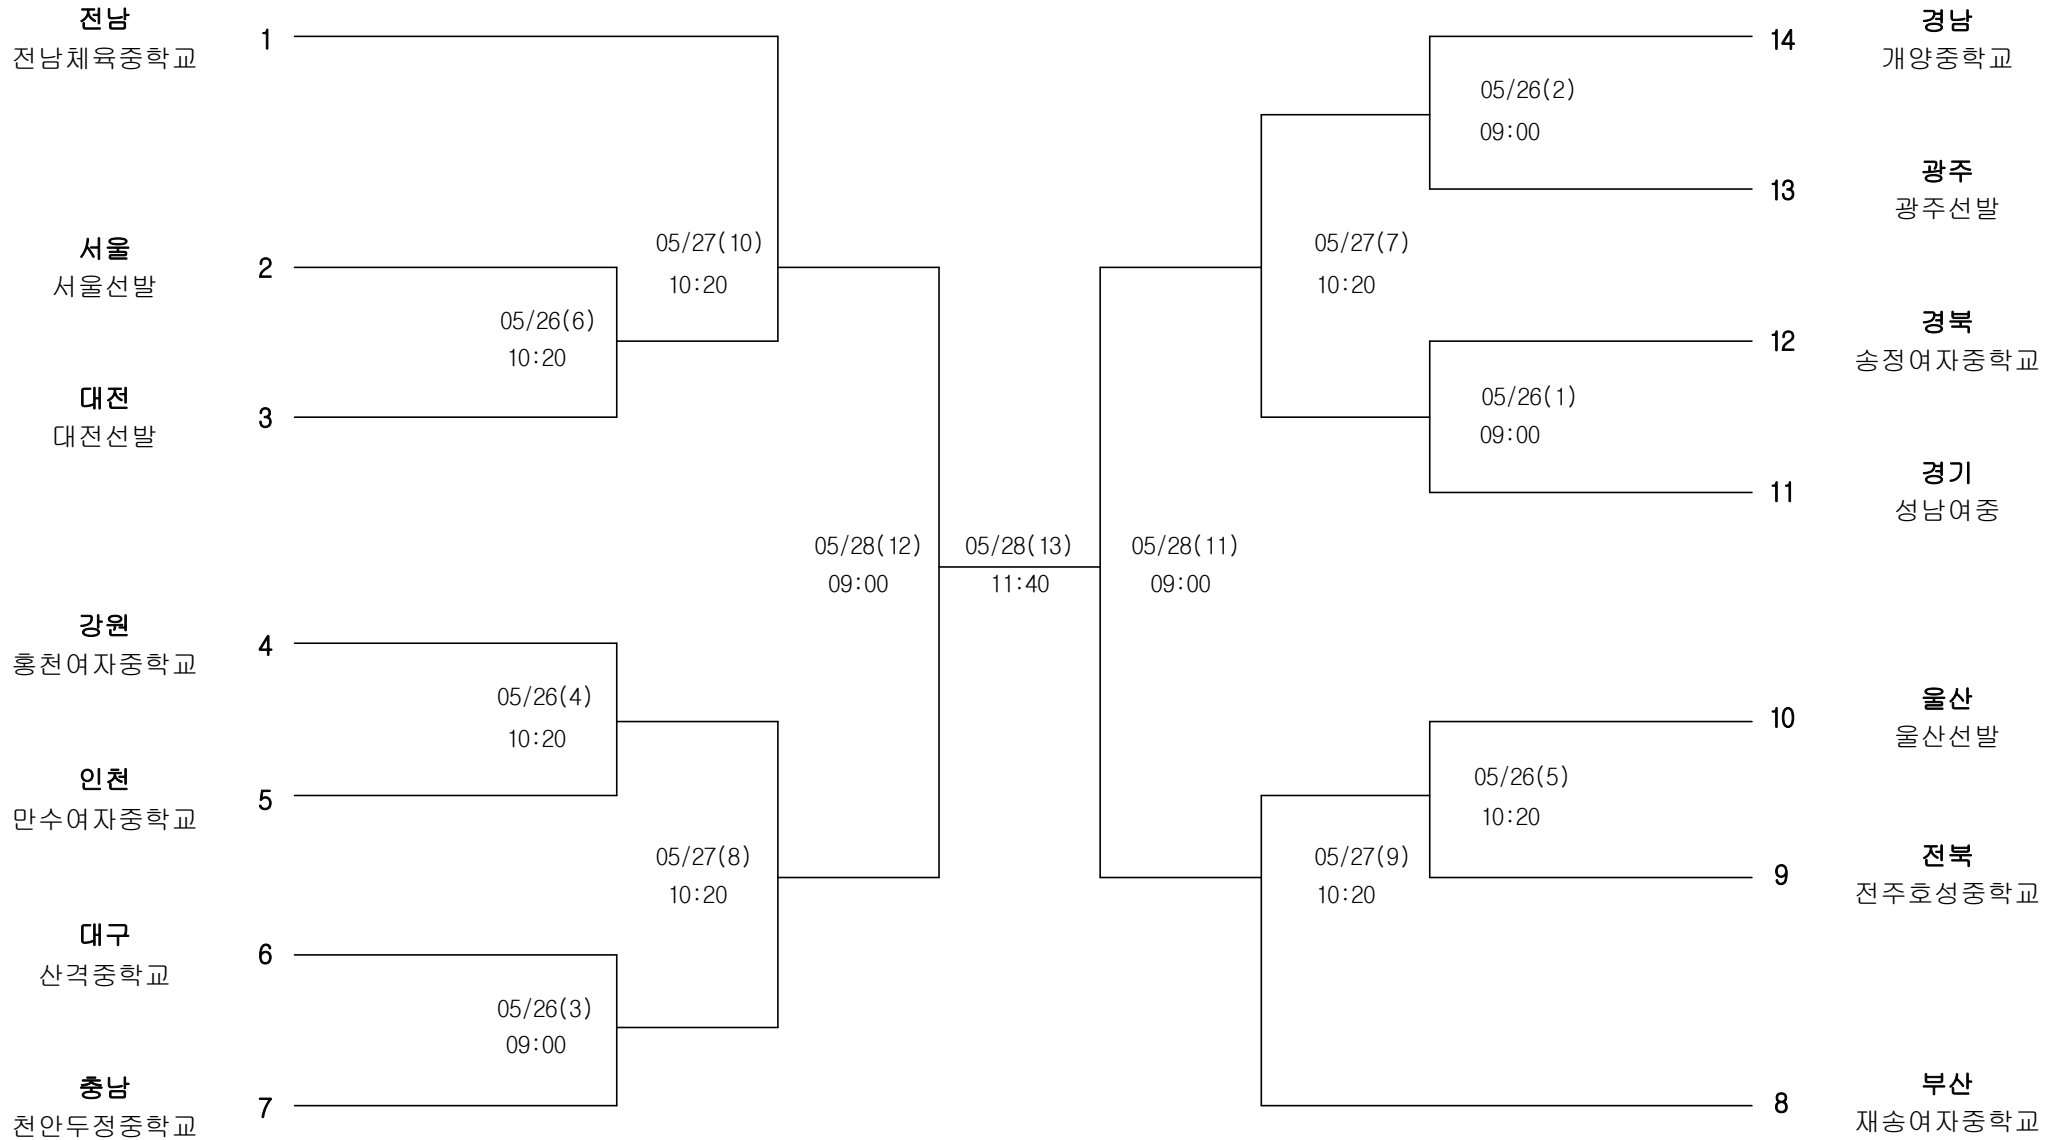

경기
노승태

9

대구
박주용

8

펜싱 남자15세이하부 사브르-개인

경기장 : 해남우슬체육관

펜싱 여자15세이하부 플러레-단체전

경기장 : 해남우슬체육관